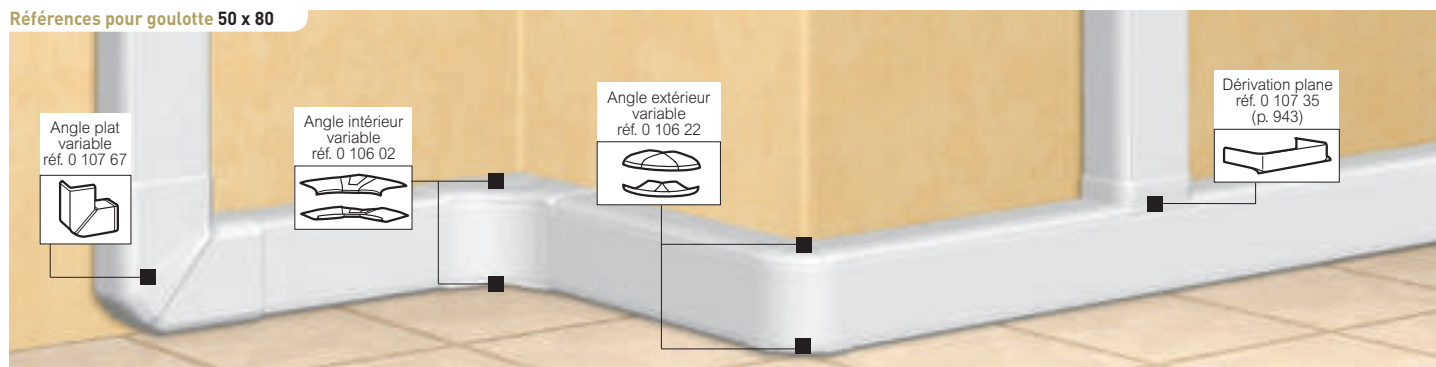

Goulottes DLP monobloc 35 x 80 et 50 x 80

couvercle 65 mm pour montage d'appareillage avec support

Références pour goulotte 35 x 80

Références pour goulotte 50 x 80

Tableau de suggestion d'installation de prises et supports d'installation **p. 888**
 Tableau de choix profilés, accessoires de cheminements et dérivations **p. 942-943**
 Tableau de capacité **p. 952**

IP 40 - IK 07
 Conforme à la norme NF EN 50085-2-1 (voir catalogue en ligne)

Réf.	Goulotte monobloc 35 x 80
0 104 61	Goulotte 1 compartiment Comprend : - 1 corps - 1 couvercle souple larg. 65 mm Section maximale : 2240 mm ² Livrée en 12 longueurs de 2 m S'associe avec prises Mosaic et supports pour couvercle 65 mm (p. 948)
0 105 84	Cloison supplémentaire Cloison de séparation auto-adhésive Livrée en 8 longueurs de 2 m
0 106 91 0 106 92	Joints de corps Joint de corps à éclisse Joint de corps à fixation par adhésif
0 108 01	Joint de couvercle Joint pour couvercle largeur 65 mm
0 106 01 0 106 21 0 107 67	Angles pour goulotte 35 x 80 Angle intérieur, varie de 80° à 100° Angle extérieur, varie de 60° à 120° Angle plat à 90°, varie de ± 2,5°
0 107 22	Embout pour goulotte 35 x 80 Embout gauche ou droit

Réf.	Goulotte monobloc 50 x 80
0 104 62	Goulotte 1 compartiment Comprend : - 1 corps - 1 couvercle souple larg. 65 mm Section maximale : 3340 mm ² Livrée en 10 longueurs de 2 m S'associe avec prises Mosaic et supports pour couvercle 65 mm (p. 948)
0 105 82	Cloison supplémentaire Cloison de séparation Livrée en 12 longueurs de 2 m
0 106 91 0 106 92	Joints de corps Joint de corps à éclisse Joint de corps à fixation par adhésif
0 108 01	Joint de couvercle Joint pour couvercle largeur 65 mm
0 106 02 0 106 22 0 107 67	Angles pour goulotte 50 x 80 Angle intérieur, varie de 80° à 100° Angle extérieur, varie de 60° à 120° Angle plat à 90°, varie de ± 2,5°
0 107 22	Embout pour goulotte 50 x 80 Embout gauche ou droit