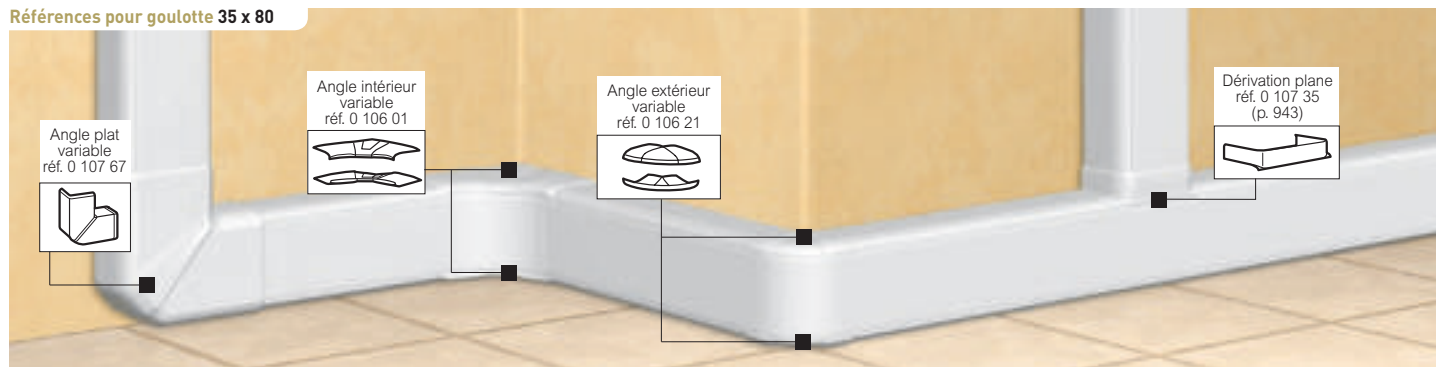

Goulottes DLP monobloc 35 x 80 et 50 x 80

couvercle 65 mm pour montage d'appareillage avec support

Références pour goulotte 35 x 80

Références pour goulotte 50 x 80

Tableau de suggestion d'installation de prises et supports d'installation **p. 888**
 Tableau de choix profilés, accessoires de cheminements et dérivations **p. 942-943**
 Tableau de capacité **p. 952**

IP 40 - IK 07
 Conforme à la norme NF EN 50085-2-1 (voir catalogue en ligne)

Réf.	Goulotte monobloc 35 x 80
0 104 61	Goulotte 1 compartiment Comprend : - 1 corps - 1 couvercle souple larg. 65 mm Section maximale : 2240 mm ² Livrée en 12 longueurs de 2 m S'associe avec prises Mosaic et supports pour couvercle 65 mm (p. 948)
0 105 84	Cloison supplémentaire Cloison de séparation auto-adhésive Livrée en 8 longueurs de 2 m
0 106 91 0 106 92	Joints de corps Joint de corps à éclisse Joint de corps à fixation par adhésif
0 108 01	Joint de couvercle Joint pour couvercle largeur 65 mm
0 106 01 0 106 21 0 107 67	Angles pour goulotte 35 x 80 Angle intérieur, varie de 80° à 100° Angle extérieur, varie de 60° à 120° Angle plat à 90°, varie de ± 2,5°
0 107 22	Embout pour goulotte 35 x 80 Embout gauche ou droit

Réf.	Goulotte monobloc 50 x 80
0 104 62	Goulotte 1 compartiment Comprend : - 1 corps - 1 couvercle souple larg. 65 mm Section maximale : 3340 mm ² Livrée en 10 longueurs de 2 m S'associe avec prises Mosaic et supports pour couvercle 65 mm (p. 948)
0 105 82	Cloison supplémentaire Cloison de séparation Livrée en 12 longueurs de 2 m
0 106 91 0 106 92	Joints de corps Joint de corps à éclisse Joint de corps à fixation par adhésif
0 108 01	Joint de couvercle Joint pour couvercle largeur 65 mm
0 106 02 0 106 22 0 107 67	Angles pour goulotte 50 x 80 Angle intérieur, varie de 80° à 100° Angle extérieur, varie de 60° à 120° Angle plat à 90°, varie de ± 2,5°
0 107 22	Embout pour goulotte 50 x 80 Embout gauche ou droit