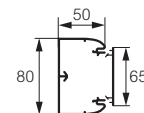

Goulottes DLP monobloc 35 x 80 et 50 x 80

couvercle 65 mm pour montage d'appareillage avec support

Références pour goulotte 35 x 80

Références pour goulotte 50 x 80

Tableau de suggestion d'installation de prises et supports d'installation **p. 888**
 Tableau de choix profilés, accessoires de cheminements et dérivations **p. 942-943**
 Tableau de capacité **p. 952**

IP 40 - IK 07
 Conforme à la norme NF EN 50085-2-1 (voir catalogue en ligne)

Réf.	Goulotte monobloc 35 x 80
0 104 61	Goulotte 1 compartiment Comprend : - 1 corps - 1 couvercle souple larg. 65 mm Section maximale : 2240 mm ² Livrée en 12 longueurs de 2 m S'associe avec prises Mosaic et supports pour couvercle 65 mm (p. 948)
0 105 84	Cloison supplémentaire Cloison de séparation auto-adhésive Livrée en 8 longueurs de 2 m
0 106 91 0 106 92	Joints de corps Joint de corps à éclisse Joint de corps à fixation par adhésif
0 108 01	Joint de couvercle Joint pour couvercle largeur 65 mm
0 106 01 0 106 21 0 107 67	Angles pour goulotte 35 x 80 Angle intérieur, varie de 80° à 100° Angle extérieur, varie de 60° à 120° Angle plat à 90°, varie de ± 2,5°
0 107 22	Embout pour goulotte 35 x 80 Embout gauche ou droit

Réf.	Goulotte monobloc 50 x 80
0 104 62	Goulotte 1 compartiment Comprend : - 1 corps - 1 couvercle souple larg. 65 mm Section maximale : 3340 mm ² Livrée en 10 longueurs de 2 m S'associe avec prises Mosaic et supports pour couvercle 65 mm (p. 948)
0 105 82	Cloison supplémentaire Cloison de séparation Livrée en 12 longueurs de 2 m
0 106 91 0 106 92	Joints de corps Joint de corps à éclisse Joint de corps à fixation par adhésif
0 108 01	Joint de couvercle Joint pour couvercle largeur 65 mm
0 106 02 0 106 22 0 107 67	Angles pour goulotte 50 x 80 Angle intérieur, varie de 80° à 100° Angle extérieur, varie de 60° à 120° Angle plat à 90°, varie de ± 2,5°
0 107 22	Embout pour goulotte 50 x 80 Embout gauche ou droit