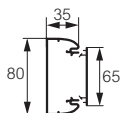

Goulottes DLP monobloc 35 x 80 et 50 x 80

couvercle 65 mm pour montage d'appareillage avec support

Références pour goulotte 35 x 80

Références pour goulotte 50 x 80

Tableau de suggestion d'installation de prises et supports d'installation **p. 888**
 Tableau de choix profilés, accessoires de cheminements et dérivations **p. 942-943**
 Tableau de capacité **p. 952**

IP 40 - IK 07
 Conforme à la norme NF EN 50085-2-1 (voir catalogue en ligne)

Réf.	Goulotte monobloc 35 x 80
0 104 61	Goulotte 1 compartiment Comprend : - 1 corps - 1 couvercle souple larg. 65 mm Section maximale : 2240 mm ² Livrée en 12 longueurs de 2 m S'associe avec prises Mosaic et supports pour couvercle 65 mm (p. 948)
0 105 84	Cloison supplémentaire Cloison de séparation auto-adhésive Livrée en 8 longueurs de 2 m
0 106 91 0 106 92	Joints de corps Joint de corps à éclisse Joint de corps à fixation par adhésif
0 108 01	Joint de couvercle Joint pour couvercle largeur 65 mm
0 106 01 0 106 21 0 107 67	Angles pour goulotte 35 x 80 Angle intérieur, varie de 80° à 100° Angle extérieur, varie de 60° à 120° Angle plat à 90°, varie de ± 2,5°
0 107 22	Embout pour goulotte 35 x 80 Embout gauche ou droit

Réf.	Goulotte monobloc 50 x 80
0 104 62	Goulotte 1 compartiment Comprend : - 1 corps - 1 couvercle souple larg. 65 mm Section maximale : 3340 mm ² Livrée en 10 longueurs de 2 m S'associe avec prises Mosaic et supports pour couvercle 65 mm (p. 948)
0 105 82	Cloison supplémentaire Cloison de séparation Livrée en 12 longueurs de 2 m
0 106 91 0 106 92	Joints de corps Joint de corps à éclisse Joint de corps à fixation par adhésif
0 108 01	Joint de couvercle Joint pour couvercle largeur 65 mm
0 106 02 0 106 22 0 107 67	Angles pour goulotte 50 x 80 Angle intérieur, varie de 80° à 100° Angle extérieur, varie de 60° à 120° Angle plat à 90°, varie de ± 2,5°
0 107 22	Embout pour goulotte 50 x 80 Embout gauche ou droit