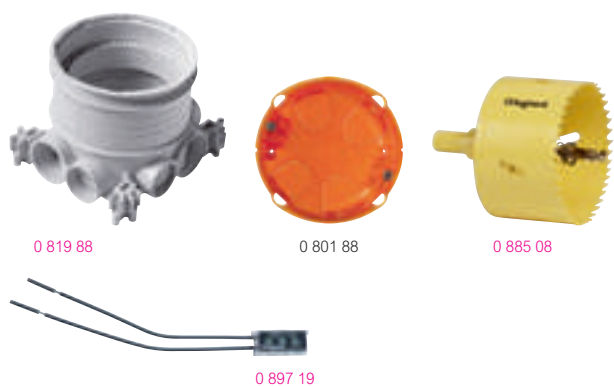

## Accessoires pour prises de sol

Réf.	Accessoires
0 819 88	Boîte d'encastrement simple pour béton hauteurs de chape 50 à 80 mm 2 possibilités d'installation en multipostes : - entraxe 86 mm pour platine double ou platines simple poste carrées associées - entraxe 95 mm pour platines simples carrées ou rondes espacées
0 801 88	Boîte d'encastrement Batibox simple multimatériaux Ø80 mm / prof. 50 mm
0 885 08	Scie cloche Ø80 mm
0 897 19	Voyant lumineux blanc pour rétroéclairage de la prise de sol
0 897 09	Kit de 10 vis longues et 30 bouchons à positionner sous la platine Permet d'équiper 5 prises de sol

## Prises de sol

### Dimensions