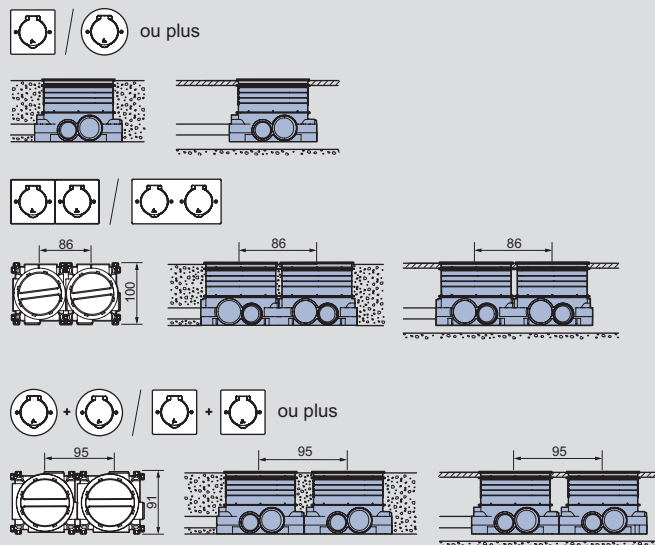

## Accessoires pour prises de sol

Réf.	Accessoires
0 819 88	Boîte d'encastrement simple pour béton hauteurs de chape 50 à 80 mm 2 possibilités d'installation en multipostes : - entraxe 86 mm pour platine double ou platines simple poste carrées associées - entraxe 95 mm pour platines simples carrées ou rondes espacées
0 801 88	Boîte d'encastrement Batibox simple multimatériaux Ø80 mm / prof. 50 mm
0 885 08	Scie cloche Ø80 mm
0 897 19	Voyant lumineux blanc pour rétroéclairage de la prise de sol
0 897 09	Kit de 10 vis longues et 30 bouchons à positionner sous la platine Permet d'équiper 5 prises de sol

## Prises de sol

### Installation dans chape béton ou plancher technique

### Dimensions