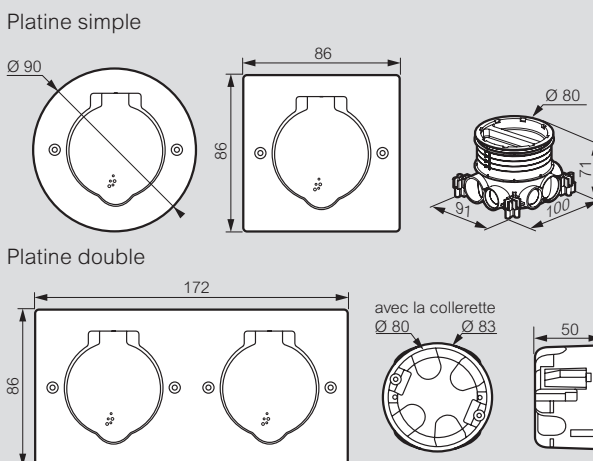

## Accessoires pour prises de sol

Réf.	Accessoires
0 819 88	Boîte d'encastrement simple pour béton hauteurs de chape 50 à 80 mm 2 possibilités d'installation en multipostes : - entraxe 86 mm pour platine double ou platines simple poste carrées associées - entraxe 95 mm pour platines simples carrées ou rondes espacées
0 801 88	Boîte d'encastrement Batibox simple multimatériaux Ø80 mm / prof. 50 mm
0 885 08	Scie cloche Ø80 mm
0 897 19	Voyant lumineux blanc pour rétroéclairage de la prise de sol
0 897 09	Kit de 10 vis longues et 30 bouchons à positionner sous la platine Permet d'équiper 5 prises de sol

### Dimensions