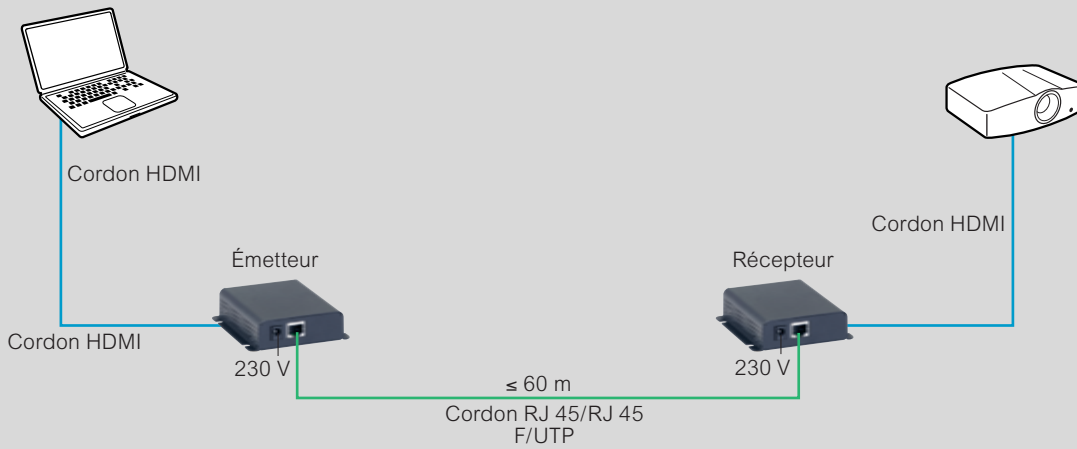

Extendeur HDMI réf. 0 517 38

Schéma de principe

**Exemple d'installation**

- Cordon RJ45 / RJ45 F/UTP
- Cordon HDMI

Mosaic™

prises audio vidéo

■ Prise HDMI préconnectée

Petites salles de réunion, salles de classe

— Audio et vidéo sur HDMI

■ Prise HD15 préconnectée

Petites salles de réunion, salles de classe

— Vidéo sur HD15

■ Caractéristiques techniques

Prises audio et vidéo préconnectées	Réf.	Connectique carte graphique	Résolution en pixels	Distance maxi
HDMI	0 787 78 0 793 78	numérique DV	1920 x 1080	10 m ⁽¹⁾
	HD 15	0 787 77 0 793 77	analogique UXGA	1600 x 1200
analogique WXGA			1600 x 1024	
analogique XGA			1024 x 768	