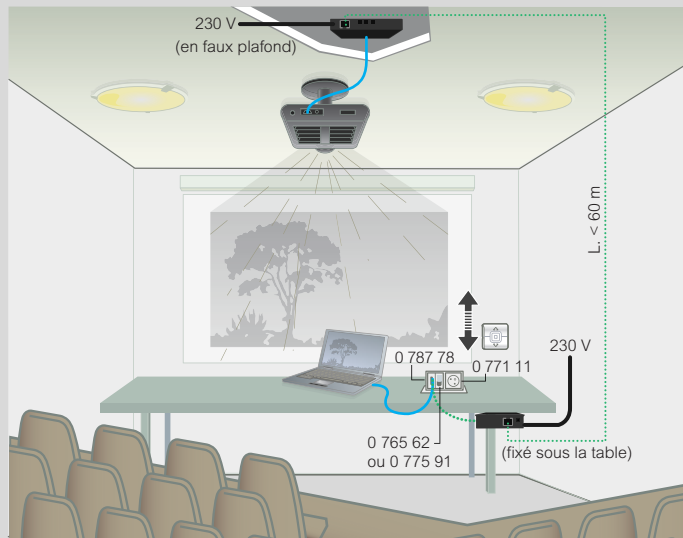

Extendeur HDMI réf. 0 517 38

Schéma de principe

**Exemple d'installation**

- Cordon RJ45 / RJ45 F/UTP
- Cordon HDMI

Mosaic™

prises audio vidéo

■ Prise HDMI préconnectée

Petites salles de réunion, salles de classe

— Audio et vidéo sur HDMI

■ Prise HD15 préconnectée

Petites salles de réunion, salles de classe

— Vidéo sur HD15

■ Caractéristiques techniques

Prises audio et vidéo préconnectées	Réf.	Connectique carte graphique	Résolution en pixels	Distance maxi
HDMI	0 787 78 0 793 78	numérique DV	1920 x 1080	10 m ⁽¹⁾
	HD 15	0 787 77 0 793 77	analogique UXGA	1600 x 1200
analogique WXGA			1600 x 1024	
analogique XGA			1024 x 768	