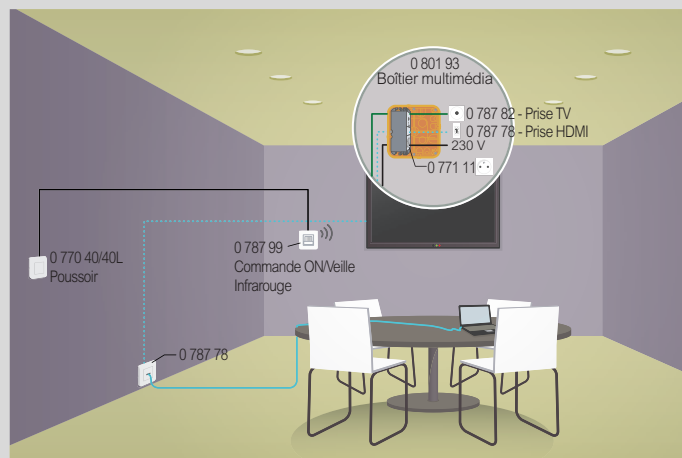

Exemple d'installation avec la prise HDMI préconnectorisée réf. 0 787 78

..... Cordon HDMI

Exemple d'installation avec l'extendeur USB DATA réf. 0 787 48

..... Cordon USB mâle Type-A/mâle Type-A réf. 0 514 01
 Cordon RJ 45/RJ 45 U/UTP ou F/UTP Cat. 5e ou 6

Exemple d'installation avec la prise HD15 préconnectorisée réf. 0 787 77

..... Cordon HD15

Exemple d'installation audio avec les prises réf. 0 787 60 et 0 787 55

En fonction de la taille et de la configuration de votre salle de réunion, il est recommandé d'utiliser un système de sonorisation de puissance