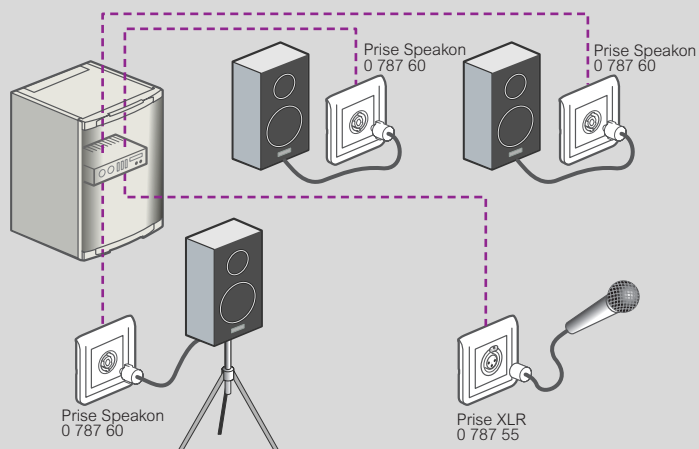

Exemple d'installation avec la prise HDMI préconnectorisée réf. 0 787 78

..... Cordon HDMI

Exemple d'installation avec l'extendeur USB DATA réf. 0 787 48

..... Cordon USB mâle Type-A/mâle Type-A réf. 0 514 01
 Cordon RJ 45/RJ 45 U/UTP ou F/UTP Cat. 5e ou 6

Exemple d'installation avec la prise HD15 préconnectorisée réf. 0 787 77

..... Cordon HD15

Exemple d'installation audio avec les prises réf. 0 787 60 et 0 787 55

En fonction de la taille et de la configuration de votre salle de réunion, il est recommandé d'utiliser un système de sonorisation de puissance