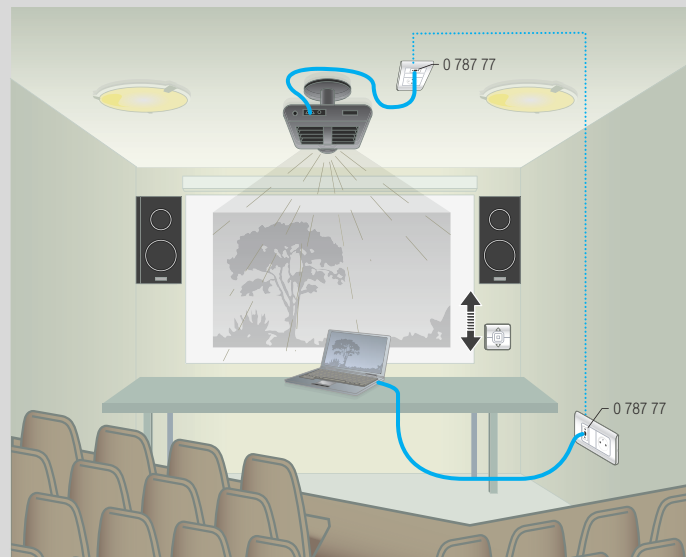

Exemple d'installation avec la prise HDMI préconnectorisée réf. 0 787 78

..... Cordon HDMI

Exemple d'installation avec l'extendeur USB DATA réf. 0 787 48

..... Cordon USB mâle Type-A/mâle Type-A réf. 0 514 01
 Cordon RJ 45/RJ 45 U/UTP ou F/UTP Cat. 5e ou 6

Exemple d'installation avec la prise HD15 préconnectorisée réf. 0 787 77

..... Cordon HD15

Exemple d'installation audio avec les prises réf. 0 787 60 et 0 787 55

En fonction de la taille et de la configuration de votre salle de réunion, il est recommandé d'utiliser un système de sonorisation de puissance