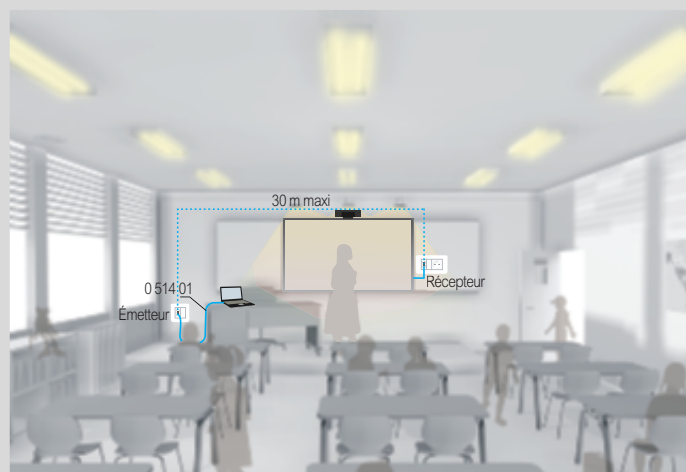

Exemple d'installation avec l'extendeur USB DATA réf. 0 787 48

..... Cordon USB mâle Type-A/mâle Type-A réf. 0 514 01
..... Cordon RJ 45/RJ 45 U/UTP ou F/UTP Cat. 5e ou 6