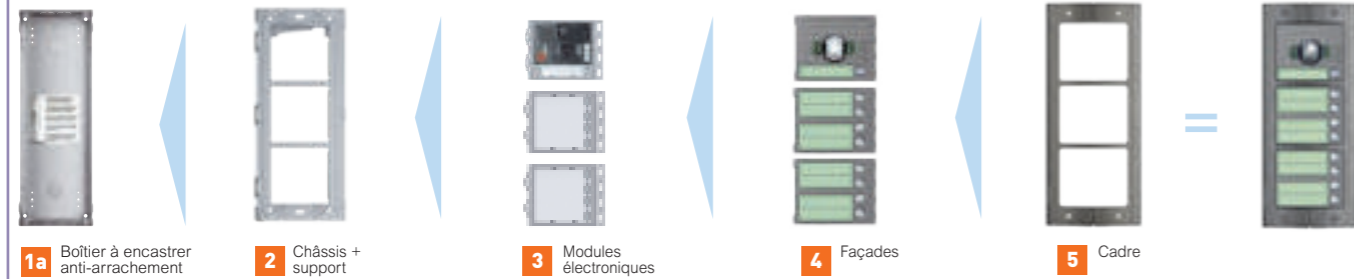

Platines de rue Sfera Robur

SÉLECTIONNEZ VOTRE PRINCIPE D'INSTALLATION....

INSTALLATION EN ENCASTRÉ

INSTALLATION EN SAILLIE

... ET CHOISISSEZ VOS ACCESSOIRES ET FAÇADES !

ACCESSOIRES D'INSTALLATION

			● Robur	Emb.		
1a	BOITIER A ENCASTRER ANTI-ARRACHEMENT	1 module (dim. larg. 102 x haut. 114 x prof. 51 mm)	350110	1		
		2 modules (dim. larg. 102 x haut. 206 x prof. 51 mm)	350120	1		
		3 modules (dim. larg. 102 x haut. 297 x prof. 51 mm)	350130	1		
		4 modules (2 x 2 modules)	350120 (x2)	1		
		6 modules (2 x 3 modules)	350130 (x2)	1		
		9 modules (3 x 3 modules)	350130 (x3)	1		
2	CHÂSSIS + SUPPORT	1 module (dim. larg. 134 x haut. 132 x prof. 34,5 mm)	350315	1		
		2 modules (dim. larg. 134 x haut. 223 x prof. 34,5 mm)	350325	1		
		3 modules (dim. larg. 134 x haut. 315 x prof. 34,5 mm)	350335	1		
		4 modules (2 x 2 modules)	350325 (x2)	1		
		6 modules (2 x 3 modules)	350335 (x2)	1		
		9 modules (3 x 3 modules)	350335 (x3)	1		
5	CADRE	1 module (dim. larg. 139 x haut. 144 x prof. 21 mm)	350415	1		
		2 modules (dim. larg. 139 x haut. 235 x prof. 21 mm)	350425	1		
		3 modules (dim. larg. 139 x haut. 327 x prof. 21 mm)	350435	1		
		4 modules (2 x 2 modules)	350425 (x2)	1		
		6 modules (2 x 3 modules)	350435 (x2)	1		
		9 modules (3 x 3 modules)	350435 (x3)	1		
1b	BOITIER MURAL AVEC VISIÈRE ANTI-PLUIE		● Allmetal ○ Allwhite ● Allstreet			
		1 module (dim. larg. 151 x haut. 151 x prof. 82 mm)	350611	350612	350613	1
		2 modules (dim. larg. 151 x haut. 242 x prof. 82 mm)	350621	350622	350623	1
		3 modules (dim. larg. 151 x haut. 334 x prof. 82 mm)	350631	350632	350633	1
		4 modules (dim. larg. 290 x haut. 242 x prof. 82 mm)	350641	350642	350643	1
		6 modules (dim. larg. 290 x haut. 334 x prof. 82 mm)	350661	350662	350663	1
		9 modules (dim. larg. 429 x haut. 334 x prof. 82 mm)	350691	350692	350693	1