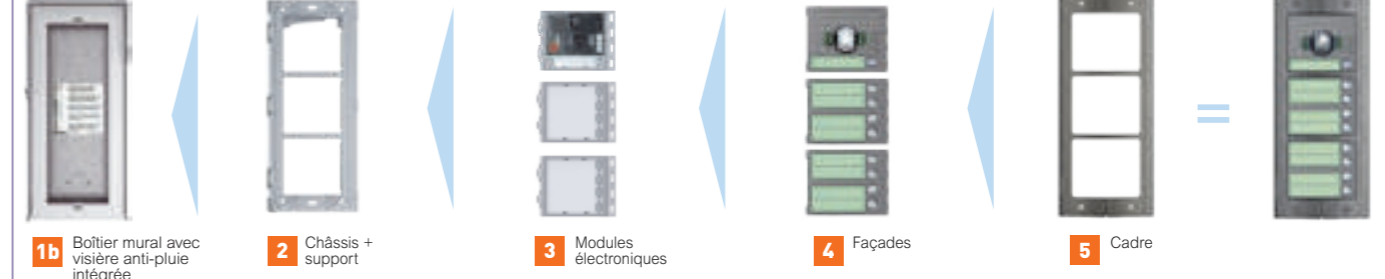

Platines de rue Sfera Robur

SÉLECTIONNEZ VOTRE PRINCIPE D'INSTALLATION....

INSTALLATION EN ENCASTRÉ

INSTALLATION EN SAILLIE

... ET CHOISISSEZ VOS ACCESSOIRES ET FAÇADES !

ACCESSOIRES D'INSTALLATION

			● Robur	Emb.		
1a	BOITIER A ENCASTRER ANTI-ARRACHEMENT	1 module (dim. larg. 102 x haut. 114 x prof. 51 mm)	350110	1		
		2 modules (dim. larg. 102 x haut. 206 x prof. 51 mm)	350120	1		
		3 modules (dim. larg. 102 x haut. 297 x prof. 51 mm)	350130	1		
		4 modules (2 x 2 modules)	350120 (x2)	1		
		6 modules (2 x 3 modules)	350130 (x2)	1		
		9 modules (3 x 3 modules)	350130 (x3)	1		
2	CHÂSSIS + SUPPORT	1 module (dim. larg. 134 x haut. 132 x prof. 34,5 mm)	350315	1		
		2 modules (dim. larg. 134 x haut. 223 x prof. 34,5 mm)	350325	1		
		3 modules (dim. larg. 134 x haut. 315 x prof. 34,5 mm)	350335	1		
		4 modules (2 x 2 modules)	350325 (x2)	1		
		6 modules (2 x 3 modules)	350335 (x2)	1		
		9 modules (3 x 3 modules)	350335 (x3)	1		
5	CADRE	1 module (dim. larg. 139 x haut. 144 x prof. 21 mm)	350415	1		
		2 modules (dim. larg. 139 x haut. 235 x prof. 21 mm)	350425	1		
		3 modules (dim. larg. 139 x haut. 327 x prof. 21 mm)	350435	1		
		4 modules (2 x 2 modules)	350425 (x2)	1		
		6 modules (2 x 3 modules)	350435 (x2)	1		
		9 modules (3 x 3 modules)	350435 (x3)	1		
1b	BOITIER MURAL AVEC VISIÈRE ANTI-PLUIE		● Allmetal ○ Allwhite ● Allstreet			
		1 module (dim. larg. 151 x haut. 151 x prof. 82 mm)	350611	350612	350613	1
		2 modules (dim. larg. 151 x haut. 242 x prof. 82 mm)	350621	350622	350623	1
		3 modules (dim. larg. 151 x haut. 334 x prof. 82 mm)	350631	350632	350633	1
		4 modules (dim. larg. 290 x haut. 242 x prof. 82 mm)	350641	350642	350643	1
		6 modules (dim. larg. 290 x haut. 334 x prof. 82 mm)	350661	350662	350663	1
		9 modules (dim. larg. 429 x haut. 334 x prof. 82 mm)	350691	350692	350693	1