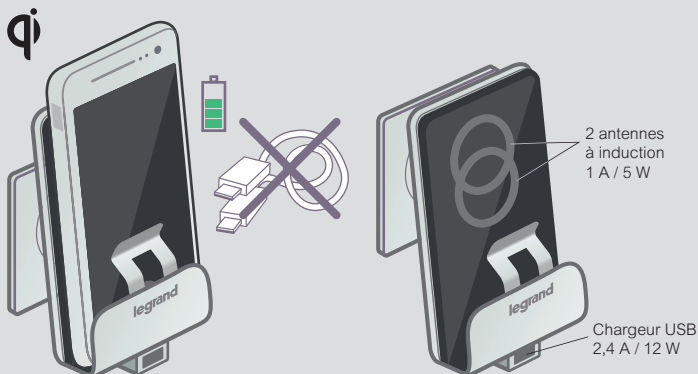

Céliane™

chargeur induction et chargeurs USB

■ USB Type-C standardisation

USB Type-C : nouvelle version miniaturisée et réversible du connecteur USB traditionnel (Type-A)

La commission Européenne et les principaux fabricants de smartphones ont signé un M.O.U (memorandum of understanding) visant à généraliser l'équipement et l'usage des connecteurs Type-C. 7 fabricants leaders sont signataires de l'accord qui garantit la compatibilité de leurs smartphones avec les chargeurs USB de Type-C Apple Samsung Google LG Sony lenovo Motorola

- La standardisation :
- facilite la connexion pour l'utilisateur
 - optimise et rend compatible la charge

■ Chargement en environnement Céliane

Avec induction et chargeur USB 2,4 A Type-A

* WPC : Wireless Power Consortium (750 membres)
Garantit l'interopérabilité et la sécurité avec les mobiles au standard Qi

■ Chargeur induction + chargeur USB Type-A

Chargement sans fil par transfert d'énergie

Permet la charge avec étui

- Produits certifiés Qi-WPC*
- Technologie faible émission compatible avec les spécifications ICNIRP relatives à la protection des individus vis-à-vis des champs électromagnétiques
- Standard mondial Qi
- Adopté par l'automobile et les CHR (Café Hôtel Restaurant)
- Equipe 100 % des smartphones à induction
- Temps de charge moyen < 2 h

■ Exemples d'installation

Réf. 0 674 65

Installé à proximité du PC, la prise chargeur libère les ports USB de mon terminal et évite sa mise en route. Les connecteurs Type-A et C permettent d'adapter les différents terminaux de la famille.