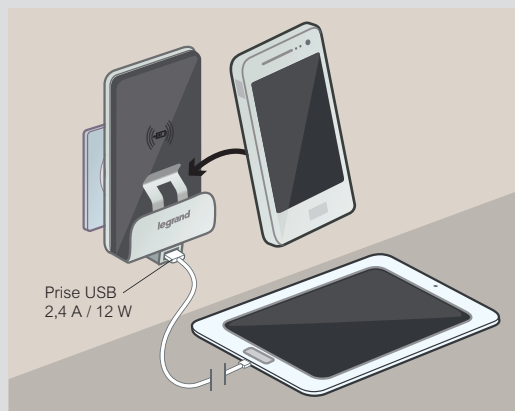

Céliane™

chargeur induction et chargeurs USB

■ USB Type-C standardisation

USB Type-C : nouvelle version miniaturisée et réversible du connecteur USB traditionnel (Type-A)

La commission Européenne et les principaux fabricants de smartphones ont signé un M.O.U (memorandum of understanding) visant à généraliser l'équipement et l'usage des connecteurs Type-C. 7 fabricants leaders sont signataires de l'accord qui garantit la compatibilité de leurs smartphones avec les chargeurs USB de Type-C Apple Samsung Google LG Sony lenovo Motorola

- La standardisation :
- facilite la connexion pour l'utilisateur
 - optimise et rend compatible la charge

■ Chargement en environnement Céliane

Avec induction et chargeur USB 2,4 A Type-A

* WPC : Wireless Power Consortium (750 membres)
Garantit l'interopérabilité et la sécurité avec les mobiles au standard Qi

■ Chargeur induction + chargeur USB Type-A

Chargement sans fil par transfert d'énergie

Permet la charge avec étui

- Produits certifiés Qi-WPC*
- Technologie faible émission compatible avec les spécifications ICNIRP relatives à la protection des individus vis-à-vis des champs électromagnétiques
- Standard mondial Qi
- Adopté par l'automobile et les CHR (Café Hôtel Restaurant)
- Equipe 100 % des smartphones à induction
- Temps de charge moyen < 2 h

■ Exemples d'installation

Réf. 0 674 65

Installé à proximité du PC, la prise chargeur libère les ports USB de mon terminal et évite sa mise en route. Les connecteurs Type-A et C permettent d'adapter les différents terminaux de la famille.