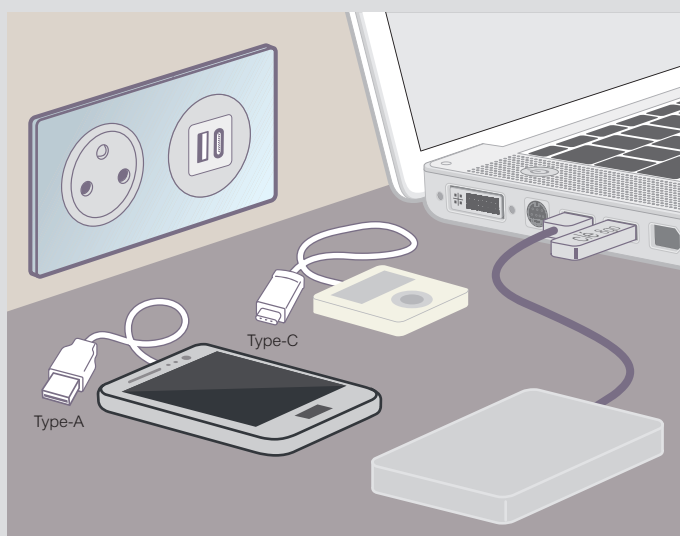

- La standardisation :
- facilite la connexion pour l'utilisateur
 - optimise et rend compatible la charge

■ Chargement en environnement Céliane

Avec induction et chargeur USB 2,4 A Type-A

* WPC : Wireless Power Consortium (750 membres)
Garantit l'interopérabilité et la sécurité avec les mobiles au standard Qi

■ Chargeur induction + chargeur USB Type-A

Chargement sans fil par transfert d'énergie

Permet la charge avec étui

- Produits certifiés Qi-WPC*
- Technologie faible émission compatible avec les spécifications ICNIRP relatives à la protection des individus vis-à-vis des champs électromagnétiques
- Standard mondial Qi
- Adopté par l'automobile et les CHR (Café Hôtel Restaurant)
- Equipe 100 % des smartphones à induction
- Temps de charge moyen < 2 h

■ Exemples d'installation

Réf. 0 674 65

Installé à proximité du PC, la prise chargeur libère les ports USB de mon terminal et évite sa mise en route. Les connecteurs Type-A et C permettent d'adapter les différents terminaux de la famille.