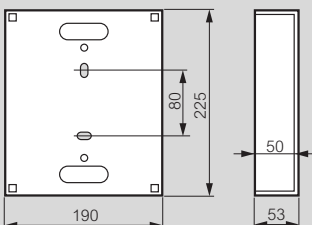

Cache-bornes et coffret 27 modules

Coffrets cache-bornes et coffret 8/9 modules

Réf. 0 013 01/02/04/06/08

Réf.	A	B	C	D	E	F
0 013 01	30	72	140	120	10	7
0 013 02	50	72	140	115	25	7
0 013 04	90	74	160	130	45	7
0 013 06	128	74	160	125	80	7
0 013 08	190	83	180	130	120	14,5

Réf. 0 013 08
Avec porte

Réf. 0 013 98
Arrivée par tube ou câble

Platine Réf. 0 011 90

Coffret 27 modules réf. 0 012 26

Equipement des borniers (nb de connexions) et obturateurs

Réf.	Bornier Terre		Borniers Ph + N		Nombre obturateurs	
	Bornes à cages 6 - 25 (mm ²)	Bornes auto 1,5 - 4 (mm ²)	Bornes à vis 10 - 35 (mm ²)	Bornes à vis 6 - 25 (mm ²)	5 modules	13 modules
0 012 26	5	27	1	5	1	-