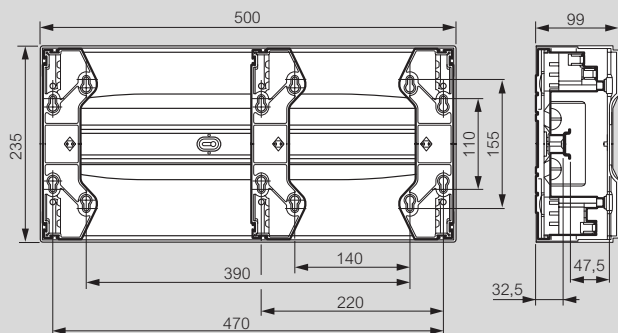

Cache-bornes et coffret 27 modules

Coffrets cache-bornes et coffret 8/9 modules

Réf. 0 013 01/02/04/06/08

Réf.	A	B	C	D	E	F
0 013 01	30	72	140	120	10	7
0 013 02	50	72	140	115	25	7
0 013 04	90	74	160	130	45	7
0 013 06	128	74	160	125	80	7
0 013 08	190	83	180	130	120	14,5

Réf. 0 013 08
Avec porte

Réf. 0 013 98
Arrivée par tube ou câble

Platine Réf. 0 011 90

Coffret 27 modules réf. 0 012 26

Equipement des borniers (nb de connexions) et obturateurs

Réf.	Bornier Terre		Borniers Ph + N		Nombre obturateurs	
	Bornes à cages 6 - 25 (mm ²)	Bornes auto 1,5 - 4 (mm ²)	Bornes à vis 10 - 35 (mm ²)	Bornes à vis 6 - 25 (mm ²)	5 modules	13 modules
0 012 26	5	27	1	5	1	-