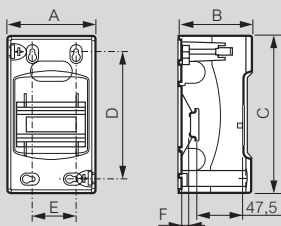

Cache-bornes et coffret 27 modules

Coffrets cache-bornes et coffret 8/9 modules

Réf. 0 013 01/02/04/06/08

Réf.	A	B	C	D	E	F
0 013 01	30	72	140	120	10	7
0 013 02	50	72	140	115	25	7
0 013 04	90	74	160	130	45	7
0 013 06	128	74	160	125	80	7
0 013 08	190	83	180	130	120	14,5

Réf. 0 013 08
Avec porte

Réf. 0 013 98
Arrivée par tube ou câble

Platine Réf. 0 011 90

Coffret 27 modules réf. 0 012 26

Equipement des borniers (nb de connexions) et obturateurs

Réf.	Bornier Terre		Borniers Ph + N		Nombre obturateurs	
	Bornes à cages 6 - 25 (mm ²)	Bornes auto 1,5 - 4 (mm ²)	Bornes à vis 10 - 35 (mm ²)	Bornes à vis 6 - 25 (mm ²)	5 modules	13 modules
0 012 26	5	27	1	5	1	-