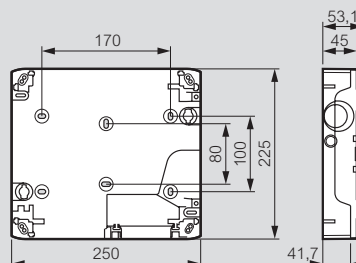

Habillage DRIVIA 18 modules pour platine 13 modules réfs. 4 011 81/82 et 4 011 91

Habillage
Réf. 4 011 89

Platines
Réf. 4 011 91

Réf. 4 011 81/82

Equipement des borniers (nombre de connexions) et obturateurs

Réf.	Borniers Terre		Borniers Phase (noir)		Borniers Neutre (bleu)		Nombre d'obturateurs 5 modules
	Bornes à cage 6 - 25 (mm ²)	Bornes auto 1,5 - 4 (mm ²)	Bornes à vis		Bornes à vis		
			10 - 35 (mm ²)	6 - 25 (mm ²)	10 - 35 (mm ²)	6 - 25 (mm ²)	
4 012 21	5	27	-	-	-	-	1
4 012 22	5	27	1	5	1	5	2
4 012 23	5	36	1	5	1	5	4
4 012 24	5	45	1	5	1	5	5