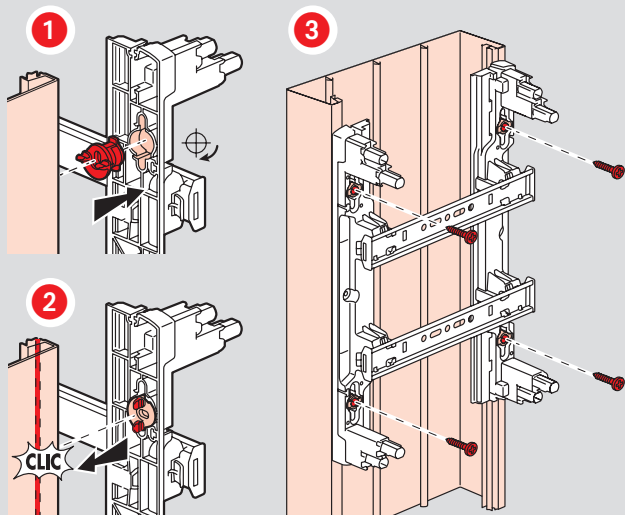

DRIVIA 18

coffrets 18 modules par rangée

Coffrets 18 modules par rangée

Rails inclinables et extractibles

Accessoires de préfixation sur goulotte GTL (ou sur mur) DRIVIA Clip

Fixation sur goulotte GTL

Fixation sur mur

Habillage DRIVIA 18 modules pour platine 13 modules réfs. 4 011 81/82 et 4 011 91

Habillage
Réf. 4 011 89

Platines
Réf. 4 011 91

Réf. 4 011 81/82

Equipement des borniers (nombre de connexions) et obturateurs

Réf.	Borniers Terre		Borniers Phase (noir)		Borniers Neutre (bleu)		Nombre d'obturateurs 5 modules
	Bornes à cage 6 - 25 (mm ²)	Bornes auto 1,5 - 4 (mm ²)	Bornes à vis		Bornes à vis		
			10 - 35 (mm ²)	6 - 25 (mm ²)	10 - 35 (mm ²)	6 - 25 (mm ²)	
4 012 21	5	27	-	-	-	-	1
4 012 22	5	27	1	5	1	5	2
4 012 23	5	36	1	5	1	5	4
4 012 24	5	45	1	5	1	5	5