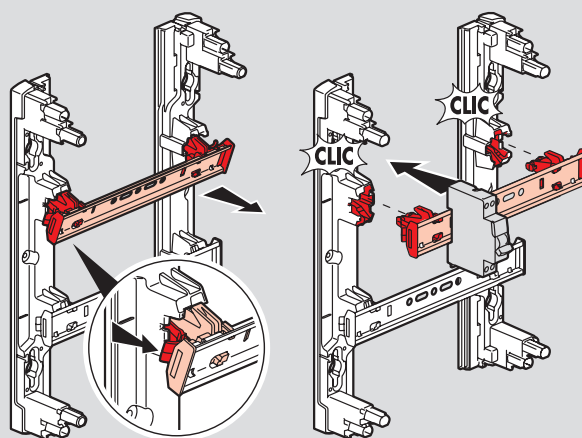

DRIVIA 18

coffrets 18 modules par rangée

Coffrets 18 modules par rangée

Rails inclinables et extractibles

Accessoires de préfixation sur goulotte GTL (ou sur mur) DRIVIA Clip

Fixation sur goulotte GTL

Fixation sur mur

Habillage DRIVIA 18 modules pour platine 13 modules réfs. 4 011 81/82 et 4 011 91

Habillage
Réf. 4 011 89

Platines
Réf. 4 011 91

Réf. 4 011 81/82

Equipement des borniers (nombre de connexions) et obturateurs

Réf.	Borniers Terre		Borniers Phase (noir)		Borniers Neutre (bleu)		Nombre d'obturateurs 5 modules
	Bornes à cage 6 - 25 (mm ²)	Bornes auto 1,5 - 4 (mm ²)	Bornes à vis		Bornes à vis		
			10 - 35 (mm ²)	6 - 25 (mm ²)	10 - 35 (mm ²)	6 - 25 (mm ²)	
4 012 21	5	27	-	-	-	-	1
4 012 22	5	27	1	5	1	5	2
4 012 23	5	36	1	5	1	5	4
4 012 24	5	45	1	5	1	5	5