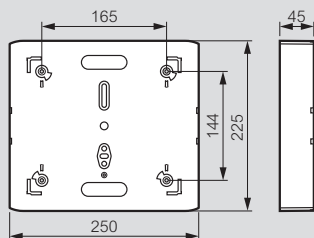

DRIVIA 18

coffrets 18 modules par rangée

Coffrets 18 modules par rangée

Rails inclinables et extractibles

Accessoires de préfixation sur goulotte GTL (ou sur mur) DRIVIA Clip

Fixation sur goulotte GTL

Fixation sur mur

Habillage DRIVIA 18 modules pour platine 13 modules réfs. 4 011 81/82 et 4 011 91

Habillage
Réf. 4 011 89

Platines
Réf. 4 011 91

Réf. 4 011 81/82

Equipement des borniers (nombre de connexions) et obturateurs

Réf.	Borniers Terre		Borniers Phase (noir)		Borniers Neutre (bleu)		Nombre d'obturateurs 5 modules
	Bornes à cage 6 - 25 (mm ²)	Bornes auto 1,5 - 4 (mm ²)	Bornes à vis		Bornes à vis		
			10 - 35 (mm ²)	6 - 25 (mm ²)	10 - 35 (mm ²)	6 - 25 (mm ²)	
4 012 21	5	27	-	-	-	-	1
4 012 22	5	27	1	5	1	5	2
4 012 23	5	36	1	5	1	5	4
4 012 24	5	45	1	5	1	5	5