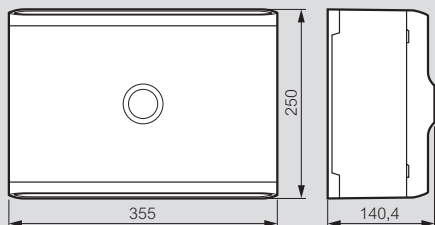

Habillage DRIVIA 18 modules pour platine 13 modules réfs. 4 011 81/82 et 4 011 91

Habillage
Réf. 4 011 89