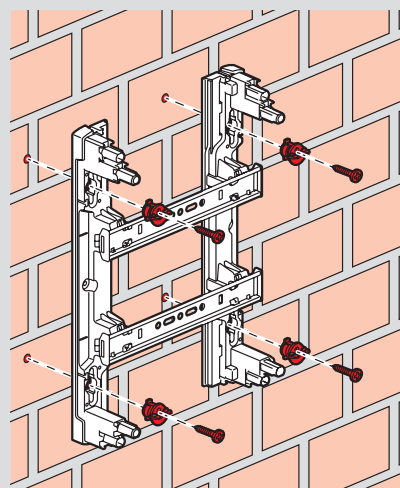

DRIVIA 18

coffrets 18 modules par rangée

Coffrets 18 modules par rangée

Rails inclinables et extractibles

Accessoires de préfixation sur goulotte GTL (ou sur mur) DRIVIA Clip

Fixation sur goulotte GTL

Fixation sur mur

Habillage DRIVIA 18 modules pour platine 13 modules réfs. 4 011 81/82 et 4 011 91

Habillage
Réf. 4 011 89

Platines
Réf. 4 011 91

Réf. 4 011 81/82

Equipement des borniers (nombre de connexions) et obturateurs

Réf.	Borniers Terre		Borniers Phase (noir)		Borniers Neutre (bleu)		Nombre d'obturateurs 5 modules
	Bornes à cage 6 - 25 (mm ²)	Bornes auto 1,5 - 4 (mm ²)	Bornes à vis		Bornes à vis		
			10 - 35 (mm ²)	6 - 25 (mm ²)	10 - 35 (mm ²)	6 - 25 (mm ²)	
4 012 21	5	27	-	-	-	-	1
4 012 22	5	27	1	5	1	5	2
4 012 23	5	36	1	5	1	5	4
4 012 24	5	45	1	5	1	5	5