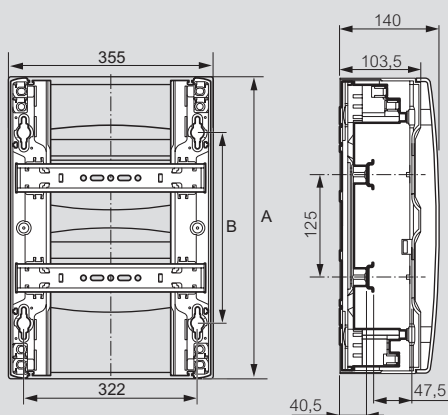

DRIVIA 18

coffrets 18 modules par rangée

Coffrets 18 modules par rangée

Rails inclinables et extractibles

Accessoires de préfixation sur goulotte GTL (ou sur mur) DRIVIA Clip

Fixation sur goulotte GTL

Fixation sur mur

Habillage DRIVIA 18 modules pour platine 13 modules réfs. 4 011 81/82 et 4 011 91

Habillage
Réf. 4 011 89

Platines
Réf. 4 011 91

Réf. 4 011 81/82

Equipement des borniers (nombre de connexions) et obturateurs

Réf.	Borniers Terre		Borniers Phase (noir)		Borniers Neutre (bleu)		Nombre d'obturateurs 5 modules
	Bornes à cage 6 - 25 (mm ²)	Bornes auto 1,5 - 4 (mm ²)	Bornes à vis		Bornes à vis		
			10 - 35 (mm ²)	6 - 25 (mm ²)	10 - 35 (mm ²)	6 - 25 (mm ²)	
4 012 21	5	27	-	-	-	-	1
4 012 22	5	27	1	5	1	5	2
4 012 23	5	36	1	5	1	5	4
4 012 24	5	45	1	5	1	5	5