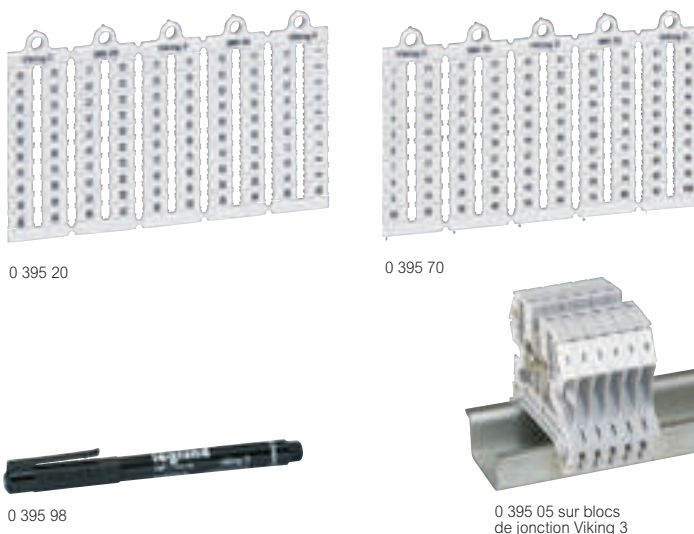

Système de repérage CAB 3™

pour filerie et blocs de jonction Viking 3 (suite)

Repères identiques sur fils et blocs de jonction

0 381 53 sur blocs de jonction Viking 3

Dimensions et exemples [catalogue en ligne](#)

Permettent le repérage de fils ou blocs de jonction Viking 3

Réf.¹ **Repères pour filerie 0,5 à 1,5 mm² et blocs de jonction**

	Réglettes de 20 repères
	Nombres :
	Noir sur fond blanc (possibilité sur fond jaune : consultez votre direction régionale)
0,5 à 1,5 ²	
0 381 50	01 à 20
0 381 51	21 à 40
0 381 52	41 à 60
0 381 53	61 à 80
0 381 54	81 à 100
0 381 55	Vierge

Repères pour filerie 1,5 à 2,5 mm²

	Réglettes de 20 repères
	Nombres :
	Noir sur fond blanc (possibilité sur fond jaune : consultez votre direction régionale)
1,5 à 2,5 ²	
0 381 60	01 à 20
0 381 61	21 à 40
0 381 62	41 à 60
0 381 63	61 à 80
0 381 64	81 à 100
0 381 65	Vierge

1 : Références tarifées au repère

Plaques repères

pour blocs de jonction Viking 3

Réf.¹ **Repères vierges**

Présentés par plaques de 100 repères prédécoupés pour marquage manuel
 Pour blocs pas de 5 mm
 Pour blocs pas de 6 mm
 Pour blocs pas de 8 mm