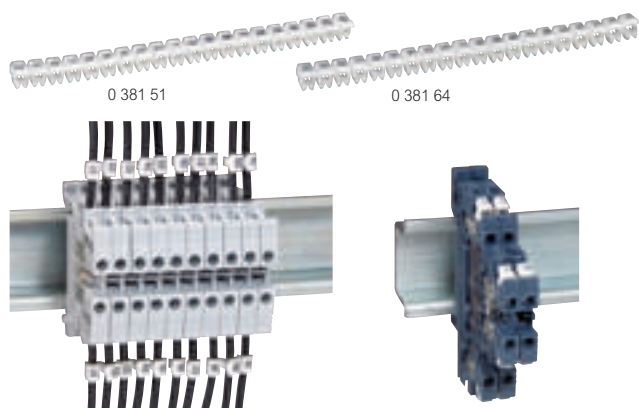

Système de repérage CAB 3™

pour filerie et blocs de jonction Viking 3 (suite)

Repères identiques sur fils et blocs de jonction

0 381 53 sur blocs de jonction Viking 3

Dimensions et exemples [catalogue en ligne](#)

Permettent le repérage de fils ou blocs de jonction Viking 3

Réf.¹ **Repères pour filerie 0,5 à 1,5 mm² et blocs de jonction**

	Réglettes de 20 repères
	Nombres :
	Noir sur fond blanc (possibilité sur fond jaune : consultez votre direction régionale)
0,5 à 1,5 ²	
0 381 50	01 à 20
0 381 51	21 à 40
0 381 52	41 à 60
0 381 53	61 à 80
0 381 54	81 à 100
0 381 55	Vierge

Repères pour filerie 1,5 à 2,5 mm²

	Réglettes de 20 repères
	Nombres :
	Noir sur fond blanc (possibilité sur fond jaune : consultez votre direction régionale)
1,5 à 2,5 ²	
0 381 60	01 à 20
0 381 61	21 à 40
0 381 62	41 à 60
0 381 63	61 à 80
0 381 64	81 à 100
0 381 65	Vierge

1 : Références tarifées au repère

Plaques repères

pour blocs de jonction Viking 3

Réf.¹ **Repères vierges**

Présentés par plaques de 100 repères prédécoupés pour marquage manuel
 Pour blocs pas de 5 mm
 Pour blocs pas de 6 mm
 Pour blocs pas de 8 mm