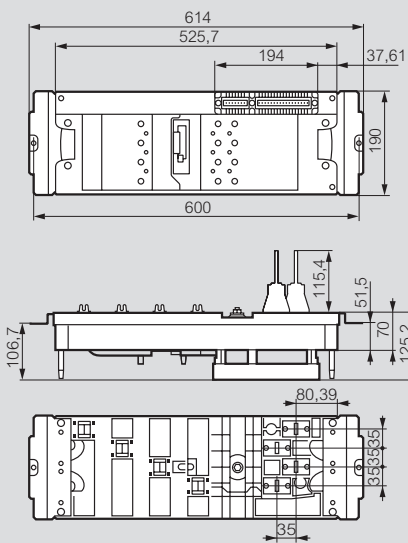

Répartition IS verticale VX³ IS

Montage

Dimensions (mm)

Bases pour DPX³ 160

Bases pour DPX³ 250

Bases pour DPX³ 630