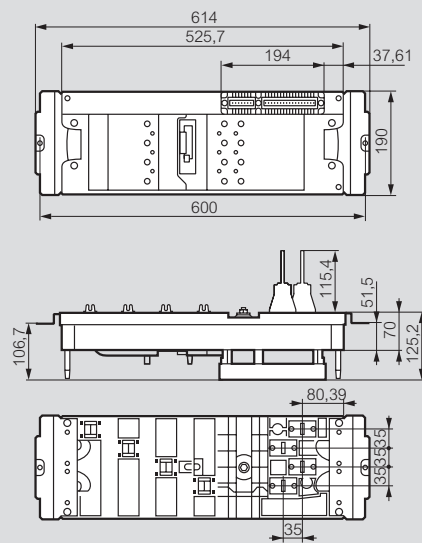

Répartition IS verticale VX³ IS

Montage

Dimensions (mm)

Bases pour DPX³ 160

Bases pour DPX³ 250

Bases pour DPX³ 630