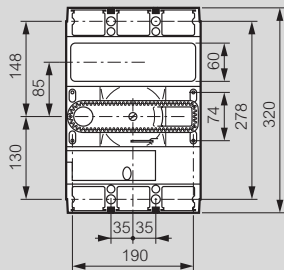

Cotes d'encombrement DPX-IS 1600

3P

Sans rehausse de poignée

Avec rehausse de poignée

4P

Avec rehausse de poignée

Sans rehausse de poignée

Commande déportée

IP 40

IP 55