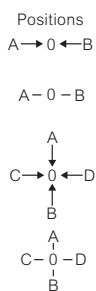

Osmoz composables : têtes non lumineuses

auxiliaires de commande et de signalisation (suite)

0 239 91

0 239 89

0 238 61

Caractéristiques techniques p. 284 et catalogue en ligne

Équipées d'une bague de serrage
Conformes à la norme IEC 60947-5-1

Réf. **Applications spéciales**

Manipulateurs IP 65

Livrés avec étrier 3 positions
S'utilisent avec bloc 0 229 56 à commander séparément (p. 282)

- 0 239 90 2P à rappel
- 0 239 92 2P à rappel, verrouillé en 0
- 0 239 91 2P stable
- 0 239 93 2P stable, verrouillé en 0
- 0 239 96 4P à rappel
- 0 239 98 4P à rappel, verrouillé en 0
- 0 239 97 4P stable
- 0 239 99 4P stable, verrouillé en 0

Bouton potentiométrique IP 65

Potentiomètre non fourni

Bouton à armement mécanique (BAM) IP 65

Tête à impulsion, bouton affleurant Course 10 mm
Ne nécessite pas l'usage d'un bloc
Longueur de réglage de 26 à 46 mm panneau / bloc