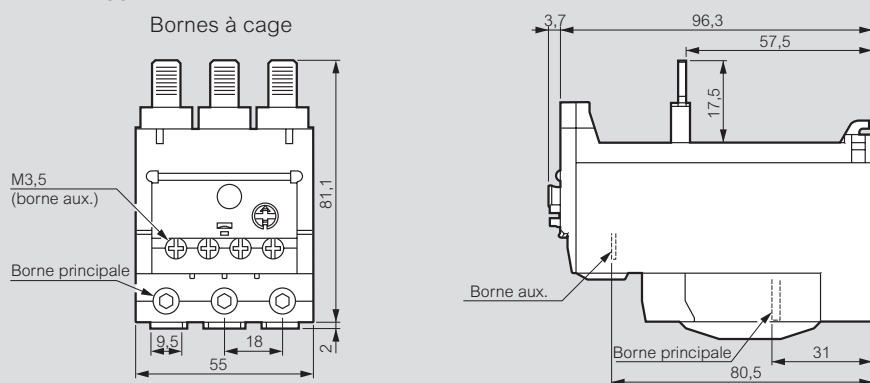

Relais thermiques RTX³ - bornes à vis et bornes à cage

dimensions

RTX³ 40

RTX³ 65

RTX³ 100

RTX³ 150