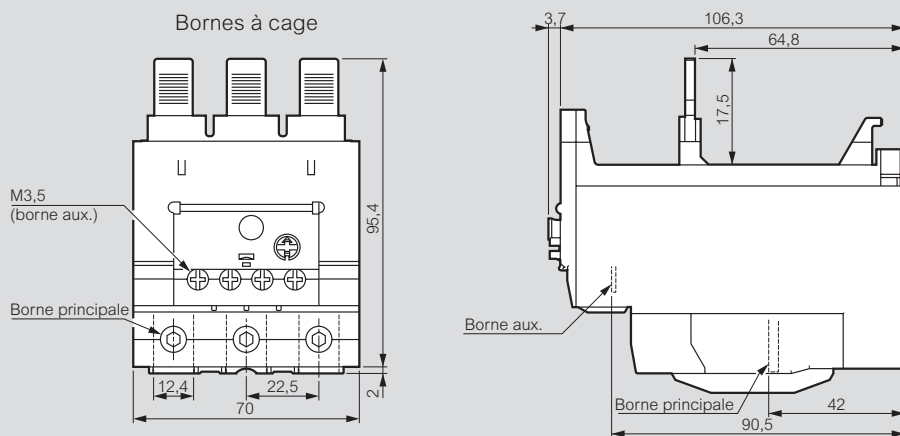

Relais thermiques RTX³ - bornes à vis et bornes à cage

dimensions

RTX³ 40

RTX³ 65

RTX³ 100

RTX³ 150