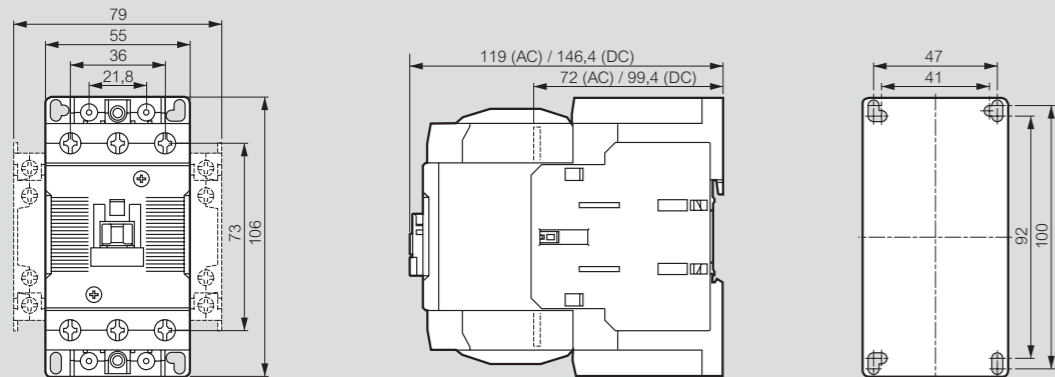

Contacteurs de puissance CTX<sup>3</sup> - 3 pôles

dimensions

CTX<sup>3</sup> 22

CTX<sup>3</sup> 40

CTX<sup>3</sup> 65

CTX<sup>3</sup> 100

CTX<sup>3</sup> 150

CTX<sup>3</sup> 225