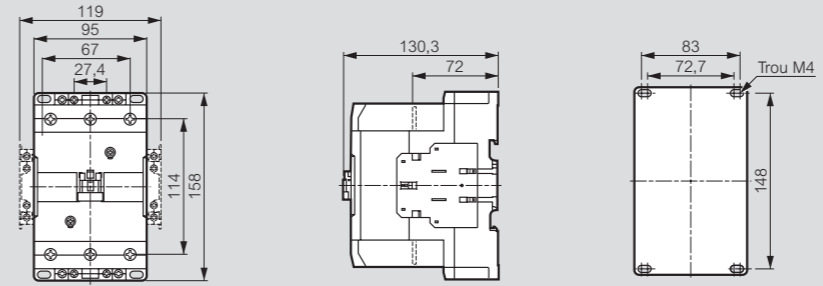

Contacteurs de puissance CTX<sup>3</sup> - 3 pôles

dimensions

CTX<sup>3</sup> 22

CTX<sup>3</sup> 40

CTX<sup>3</sup> 65

CTX<sup>3</sup> 100

CTX<sup>3</sup> 150

CTX<sup>3</sup> 225