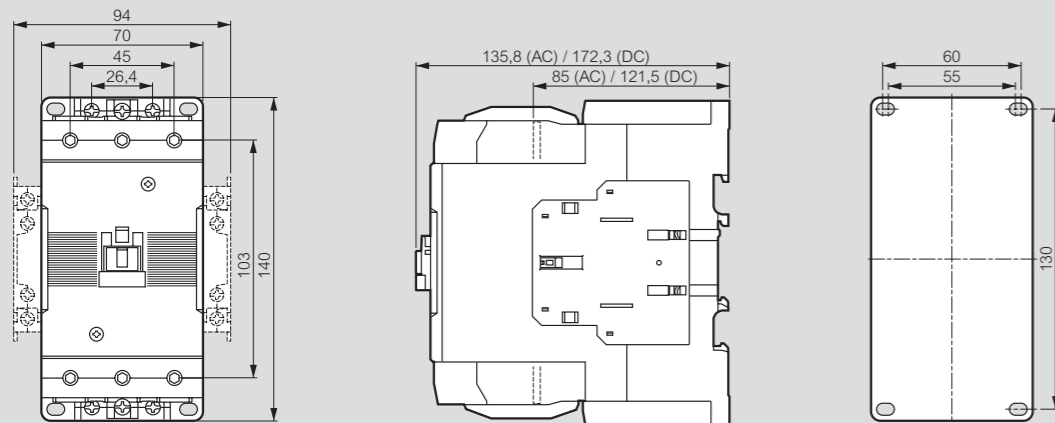

Contacteurs de puissance CTX<sup>3</sup> - 3 pôles

dimensions

CTX<sup>3</sup> 22

CTX<sup>3</sup> 40

CTX<sup>3</sup> 65

CTX<sup>3</sup> 100

CTX<sup>3</sup> 150

CTX<sup>3</sup> 225