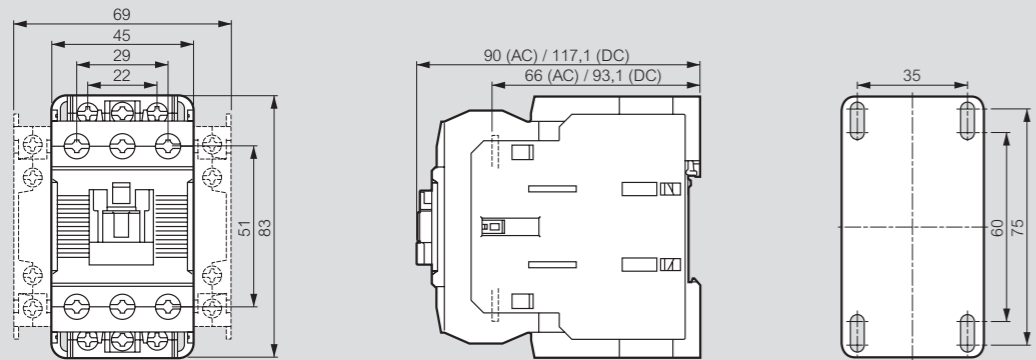

Contacteurs de puissance CTX<sup>3</sup> - 3 pôles

dimensions

CTX<sup>3</sup> 22

CTX<sup>3</sup> 40

CTX<sup>3</sup> 65

CTX<sup>3</sup> 100

CTX<sup>3</sup> 150

CTX<sup>3</sup> 225