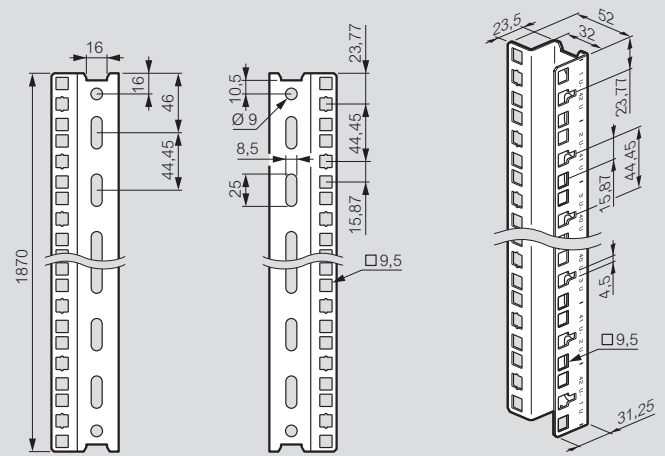

Armoires 19" Altis™

Dimensions (mm)

Armoires PC IP 55 - IK 10

Réf. 0 474 00/01/02

Réf.	Dim.	A	B	C	D	E	F
0 474 00	1600 x 600 x 600	1625	599	606	508	1507	960
0 474 01	1800 x 600 x 600	1825	599	606	508	1707	960
0 474 02	1800 x 600 x 800	1825	599	806	508	1707	960
Réf.	Dim.	G	H	I	J	K	L
0 474 00	1600 x 600 x 600	1135	860	560	460	360	1295
0 474 01	1800 x 600 x 600	1335	860	760	460	410	1495
0 474 02	1800 x 600 x 800	1335	860	760	460	410	1495

Armoires Altis 19"

Hauteur 2000 mm, capacité 42U

Dim. armoires Haut. x Larg. x Prof.	A
2000 x 600 x 600	599
2000 x 600 x 800	799
2000 x 800 x 600	599
2000 x 800 x 800	799

Montants 19"

Réf. 0 482 20

Châssis pivotants 19"

Dim. armoires Haut. x Larg.	Q	Réf. 0 482 03/04		
		R maxi	S	H
1800 x 800	400	300	55	1592
2000 x 800	500	400	55	1792
2000 x 800	600	450	55	1792
2000 x 800	800	450	55	1792

Tablettes

Réf.	P	Largeur utile			C (course)
		L1	L2	L3	
0 465 01	200	435	-	-	-
0 465 02	360	435	-	-	-
0 465 05	425	-	440	-	-
0 465 06	625	-	440	-	-
0 465 08	425	-	-	425	320
0 465 09	625	-	-	425	420