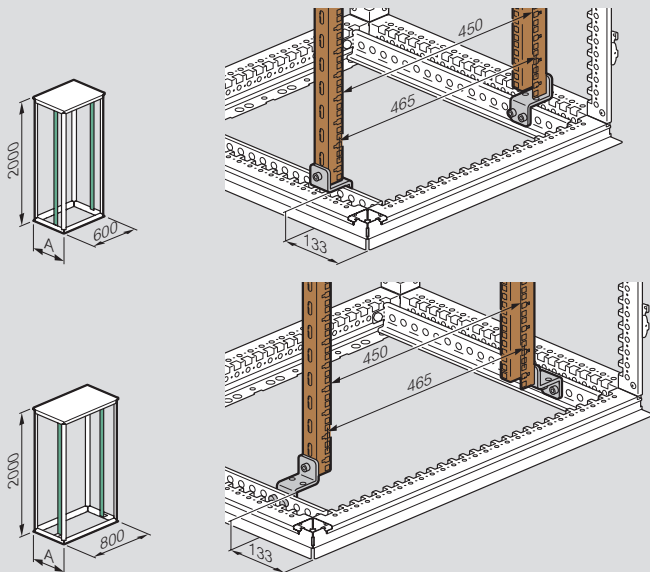

Armoires 19" Altis™

Dimensions (mm)

Armoires PC IP 55 - IK 10

Réf. 0 474 00/01/02

Réf.	Dim.	A	B	C	D	E	F
0 474 00	1600 x 600 x 600	1625	599	606	508	1507	960
0 474 01	1800 x 600 x 600	1825	599	606	508	1707	960
0 474 02	1800 x 600 x 800	1825	599	806	508	1707	960
Réf.	Dim.	G	H	I	J	K	L
0 474 00	1600 x 600 x 600	1135	860	560	460	360	1295
0 474 01	1800 x 600 x 600	1335	860	760	460	410	1495
0 474 02	1800 x 600 x 800	1335	860	760	460	410	1495

Armoires Altis 19"

Hauteur 2000 mm, capacité 42U

Dim. armoires Haut. x Larg. x Prof.	A
2000 x 600 x 600	599
2000 x 600 x 800	799
2000 x 800 x 600	599
2000 x 800 x 800	799

Montants 19"

Réf. 0 482 20

Châssis pivotants 19"

Dim. armoires Haut. x Larg.	Q	Réf. 0 482 03/04		
		R maxi	S	H
1800 x 800	400	300	55	1592
2000 x 800	500	400	55	1792
2000 x 800	600	450	55	1792
2000 x 800	800	450	55	1792

Tablettes

Réf.	P	Largeur utile			C (course)
		L1	L2	L3	
0 465 01	200	435	-	-	-
0 465 02	360	435	-	-	-
0 465 05	425	-	440	-	-
0 465 06	625	-	440	-	-
0 465 08	425	-	-	425	320
0 465 09	625	-	-	425	420