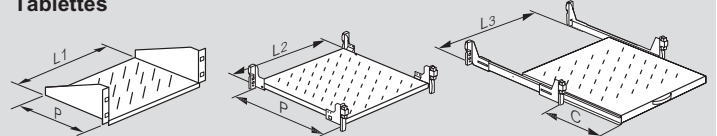

Armoires Altis 19"

Hauteur 2000 mm, capacité 42U

Dim. armoires Haut. x Larg. x Prof.	A
2000 x 600 x 600	599
2000 x 600 x 800	799
2000 x 800 x 600	599
2000 x 800 x 800	799

Montants 19"

Réf. 0 482 20

Châssis pivotants 19"

Dim. armoires Haut. x Larg.	Q	Réf. 0 482 03/04		
		R maxi	S	H
1800 x 800	400	300	55	1592
2000 x 800	500	400	55	1792
2000 x 800	600	450	55	1792
2000 x 800	800	450	55	1792

Tablettes

Réf.	P	Largeur utile			C (course)
		L1	L2	L3	
0 465 01	200	435	-	-	-
0 465 02	360	435	-	-	-
0 465 05	425	-	440	-	-
0 465 06	625	-	440	-	-
0 465 08	425	-	-	425	320
0 465 09	625	-	-	425	420