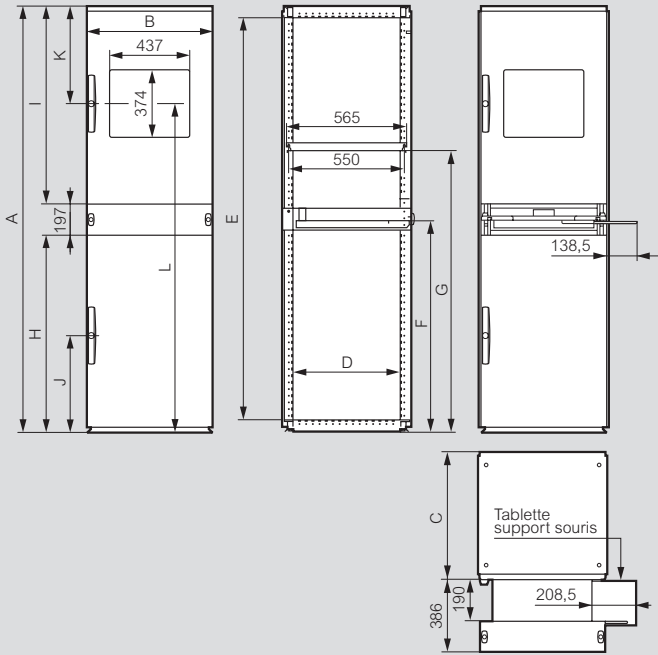

Armoires 19" Altis™

Dimensions (mm)

Armoires PC IP 55 - IK 10

Réf. 0 474 00/01/02

Réf.	Dim.	A	B	C	D	E	F
0 474 00	1600 x 600 x 600	1625	599	606	508	1507	960
0 474 01	1800 x 600 x 600	1825	599	606	508	1707	960
0 474 02	1800 x 600 x 800	1825	599	806	508	1707	960
Réf.	Dim.	G	H	I	J	K	L
0 474 00	1600 x 600 x 600	1135	860	560	460	360	1295
0 474 01	1800 x 600 x 600	1335	860	760	460	410	1495
0 474 02	1800 x 600 x 800	1335	860	760	460	410	1495

Armoires Altis 19"

Hauteur 2000 mm, capacité 42U

Dim. armoires Haut. x Larg. x Prof.	A
2000 x 600 x 600	599
2000 x 600 x 800	799
2000 x 800 x 600	599
2000 x 800 x 800	799

Montants 19"

Réf. 0 482 20

Châssis pivotants 19"

Dim. armoires Haut. x Larg.	Q	Réf. 0 482 03/04		
		R maxi	S	H
1800 x 800	400	300	55	1592
2000 x 800	500	400	55	1792
2000 x 800	600	450	55	1792
2000 x 800	800	450	55	1792

Tablettes

Réf.	P	Largeur utile			C (course)
		L1	L2	L3	
0 465 01	200	435	-	-	-
0 465 02	360	435	-	-	-
0 465 05	425	-	440	-	-
0 465 06	625	-	440	-	-
0 465 08	425	-	-	425	320
0 465 09	625	-	-	425	420