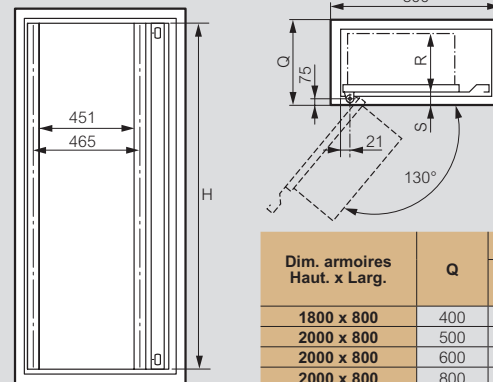

Armoires 19" Altis™

Dimensions (mm)

Armoires PC IP 55 - IK 10

Réf. 0 474 00/01/02

Réf.	Dim.	A	B	C	D	E	F
0 474 00	1600 x 600 x 600	1625	599	606	508	1507	960
0 474 01	1800 x 600 x 600	1825	599	606	508	1707	960
0 474 02	1800 x 600 x 800	1825	599	806	508	1707	960
Réf.	Dim.	G	H	I	J	K	L
0 474 00	1600 x 600 x 600	1135	860	560	460	360	1295
0 474 01	1800 x 600 x 600	1335	860	760	460	410	1495
0 474 02	1800 x 600 x 800	1335	860	760	460	410	1495

Armoires Altis 19"

Hauteur 2000 mm, capacité 42U

Dim. armoires Haut. x Larg. x Prof.	A
2000 x 600 x 600	599
2000 x 600 x 800	799
2000 x 800 x 600	599
2000 x 800 x 800	799

Montants 19"

Réf. 0 482 20

Châssis pivotants 19"

Dim. armoires Haut. x Larg.	Q	Réf. 0 482 03/04		
		R maxi	S	H
1800 x 800	400	300	55	1592
2000 x 800	500	400	55	1792
2000 x 800	600	450	55	1792
2000 x 800	800	450	55	1792

Tablettes

Réf.	P	Largeur utile			C (course)
		L1	L2	L3	
0 465 01	200	435	-	-	-
0 465 02	360	435	-	-	-
0 465 05	425	-	440	-	-
0 465 06	625	-	440	-	-
0 465 08	425	-	-	425	320
0 465 09	625	-	-	425	420