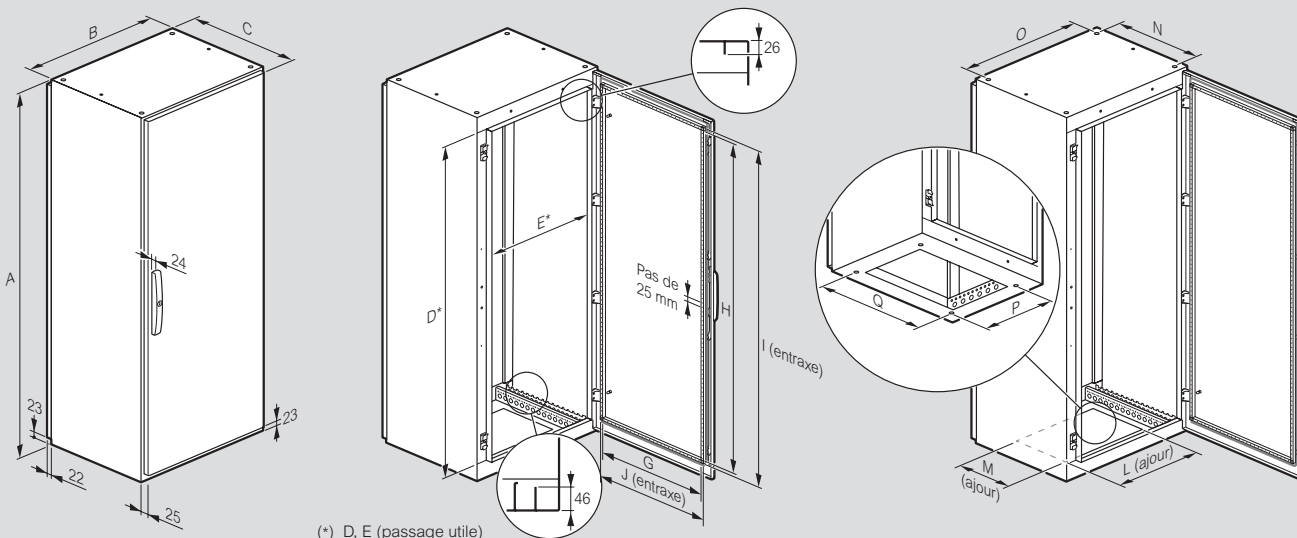

Armoires Altis™ monoblocs métal

caractéristiques techniques

Dimensions (mm)

(*) D, E (passage utile)

Dim. armoires Haut. x Larg. x Prof. (mm)	A	B	C^(*)	D	E	G	H	I	J	L	M	N	O	P	Q
1600 x 600 x 400	1600	599	436	1507	509	460	1460	1475	475	385	255	350	550	278	478
1600 x 800 x 400	1600	799	436	1507	709	660	1460	1475	675	585	255	350	750	278	678
1600 x 1000 x 400	1600	999	436	1507	909	860	1460	1475	875	785	255	350	950	278	878
1600 x 1000 x 400	1600	999	436	1507	909	360 x 2	1460	1475	375 x 2	785	255	350	950	278	878
1600 x 1200 x 400	1600	1199	436	1507	1109	460 x 2	1460	1475	475 x 2	385 x 2	255	350	1150	278	1078
1800 x 600 x 400	1800	599	436	1707	509	460	1660	1675	475	385	255	350	550	278	478
1800 x 800 x 400	1800	799	436	1707	709	660	1660	1675	675	585	255	350	750	278	678
1800 x 1000 x 400	1800	999	436	1707	909	860	1660	1675	875	785	255	350	950	278	878
1800 x 1000 x 400	1800	999	436	1707	909	360 x 2	1660	1675	375 x 2	785	255	350	950	278	878
1800 x 1200 x 400	1800	1199	436	1707	1109	460 x 2	1660	1675	475 x 2	385 x 2	255	350	1150	278	1078
1800 x 1600 x 400	1800	1599	436	1707	1509	660 x 2	1660	1675	675 x 2	585 x 2	255	350	1550	278	1478
2000 x 600 x 400	2000	599	436	1907	509	460	1860	1875	475	385	255	350	550	278	478
2000 x 800 x 400	2000	799	436	1907	709	660	1860	1875	675	585	255	350	750	278	678
2000 x 1000 x 400	2000	999	436	1907	909	860	1860	1875	875	785	255	350	950	278	878
2000 x 1000 x 400	2000	999	436	1907	909	360 x 2	1860	1875	375 x 2	785	255	350	950	278	878
2000 x 1200 x 400	2000	1199	436	1907	1109	460 x 2	1860	1875	475 x 2	385 x 2	255	350	1150	278	1078
2000 x 1600 x 400	2000	1599	436	1907	1509	660 x 2	1860	1875	675 x 2	585 x 2	255	350	1550	278	1478
1800 x 600 x 500	1800	599	536	1707	509	460	1660	1675	475	385	355	450	550	378	478
1800 x 800 x 500	1800	799	536	1707	709	660	1660	1675	675	585	355	450	750	378	678
1800 x 1000 x 500	1800	999	536	1707	909	360 x 2	1660	1675	375 x 2	785	355	450	950	378	878
1800 x 1200 x 500	1800	1199	536	1707	1109	460 x 2	1660	1675	475 x 2	385 x 2	355	450	1150	378	1078
1800 x 1600 x 500	1800	1599	536	1707	1509	660 x 2	1660	1675	675 x 2	585 x 2	355	450	1550	378	1478
2000 x 800 x 500	2000	799	536	1907	709	660	1860	1875	675	585	355	450	750	378	678
2000 x 1000 x 500	2000	999	536	1907	909	360 x 2	1860	1875	375 x 2	785	355	450	950	378	878
2000 x 1200 x 500	2000	1199	536	1907	1109	460 x 2	1860	1875	475 x 2	385 x 2	355	450	1150	378	1078
2000 x 1600 x 500	2000	1599	536	1907	1509	660 x 2	1860	1875	675 x 2	585 x 2	355	450	1550	378	1478
1800 x 800 x 600	1800	799	636	1707	709	660	1660	1675	675	585	455	550	750	478	678
2000 x 800 x 600	2000	799	636	1907	709	660	1860	1875	675	585	455	550	750	478	678
2000 x 1200 x 600	2000	1199	636	1907	1109	460 x 2	1860	1875	475 x 2	385 x 2	455	550	1150	478	1078

1 : Dimensions hors-tout