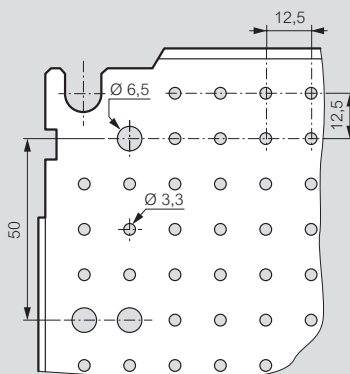

Coffrets Atlantic, Atlantic inox, Marina

plaques

Mise en œuvre

Exemple de fixation sur une plaque Lina 12,5 :
 - d'un transformateur avec les vis réf. 0 347 45
 - d'un rail
 - d'une goutte Lina 25 (p. 273)

Dimensions

Plaques pleines, Lina 12,5 et perforées Lina 25

Pleines

Détails
Lina 12,5

Détails
Perforées Lina 25

Dim. des coffrets Haut. x Larg. (mm)	Dim. des plaques				Surface utile équipements (dm ²)	Fixation des plaques	
	Pleines / Lina 12,5 / Lina 25		"Système téléquick"			F (mm)	E (mm)
	G (mm)	H (mm)	G (mm)	H (mm)			
300 x 200	256	156	-	-	4,2	225	125
300 x 220	275	192	-	-	5,3	263	163
300 x 300	256	256	-	-	6,2	225	225
300 x 400 ⁽¹⁾	256	356	-	-	8,2	225	325
400 x 300 ⁽¹⁾	356	256	350	250	8,2	325	225
400 x 400	356	356	-	-	11,7	325	325
400 x 600 ⁽¹⁾	356	556	-	-	18,7	325	525
500 x 400	456	356	450	350	15,2	425	325
500 x 500	456	456	-	-	19,2	425	425
600 x 400 ⁽¹⁾	556	356	550	350	18,7	525	325
600 x 600	556	556	-	-	29,7	525	525
600 x 800 ⁽¹⁾	556	756	-	-	40,7	525	725
600 x 1000 ⁽¹⁾	556	956	-	-	51,7	525	925
700 x 500	656	456	650	450	28,7	625	425
800 x 600 ⁽¹⁾	756	556	750	550	40,7	725	525
800 x 800	756	756	-	-	55,7	725	725
800 x 1000 ⁽¹⁾	756	956	-	-	71,7	725	925
1000 x 600 ⁽¹⁾	956	556	-	-	51,7	925	525
1000 x 800 ⁽¹⁾	956	756	950	750	70,7	925	725
1000 x 1000	956	956	-	-	89,7	925	925
1000 x 1200 ⁽¹⁾	956	1156	-	-	108,7	925	1125
1200 x 800	1156	756	-	-	85,7	1125	725
1200 x 1000 ⁽¹⁾	1156	956	-	-	108,7	1125	925
1200 x 1200	1156	1156	-	-	131,7	1125	1125
1400 x 800	1356	756	-	-	100,7	1325	725
1400 x 1000	1356	956	-	-	127,7	1325	925

Réf. 0 319 78

Mise en œuvre

Réf. 0 319 78

1 : A utiliser en montage horizontal (coffrets dont les dimensions sont inversées) ou vertical