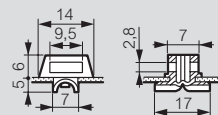

Dimensions

Plaques pleines, Lina 12,5 et perforées Lina 25

Pleines

Détails
Lina 12,5

Détails
Perforées Lina 25

Dim. des coffrets Haut. x Larg. (mm)	Dim. des plaques				Surface utile équipements (dm ²)	Fixation des plaques	
	Pleines / Lina 12,5 / Lina 25		"Système téléquick"			F (mm)	E (mm)
	G (mm)	H (mm)	G (mm)	H (mm)			
300 x 200	256	156	-	-	4,2	225	125
300 x 220	275	192	-	-	5,3	263	163
300 x 300	256	256	-	-	6,2	225	225
300 x 400 ⁽¹⁾	256	356	-	-	8,2	225	325
400 x 300 ⁽¹⁾	356	256	350	250	8,2	325	225
400 x 400	356	356	-	-	11,7	325	325
400 x 600 ⁽¹⁾	356	556	-	-	18,7	325	525
500 x 400	456	356	450	350	15,2	425	325
500 x 500	456	456	-	-	19,2	425	425
600 x 400 ⁽¹⁾	556	356	550	350	18,7	525	325
600 x 600	556	556	-	-	29,7	525	525
600 x 800 ⁽¹⁾	556	756	-	-	40,7	525	725
600 x 1000 ⁽¹⁾	556	956	-	-	51,7	525	925
700 x 500	656	456	650	450	28,7	625	425
800 x 600 ⁽¹⁾	756	556	750	550	40,7	725	525
800 x 800	756	756	-	-	55,7	725	725
800 x 1000 ⁽¹⁾	756	956	-	-	71,7	725	925
1000 x 600 ⁽¹⁾	956	556	-	-	51,7	925	525
1000 x 800 ⁽¹⁾	956	756	950	750	70,7	925	725
1000 x 1000	956	956	-	-	89,7	925	925
1000 x 1200 ⁽¹⁾	956	1156	-	-	108,7	925	1125
1200 x 800	1156	756	-	-	85,7	1125	725
1200 x 1000 ⁽¹⁾	1156	956	-	-	108,7	1125	925
1200 x 1200	1156	1156	-	-	131,7	1125	1125
1400 x 800	1356	756	-	-	100,7	1325	725
1400 x 1000	1356	956	-	-	127,7	1325	925

Réf. 0 319 78

Mise en œuvre

Réf. 0 319 78

1 : A utiliser en montage horizontal (coffrets dont les dimensions sont inversées) ou vertical