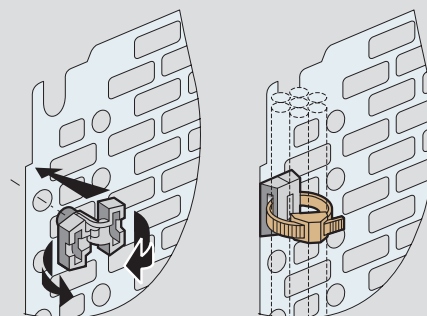

Coffrets Atlantic, Atlantic inox, Marina

plaques

Mise en œuvre

Exemple de fixation sur une plaque Lina 12,5 :
 - d'un transformateur avec les vis réf. 0 347 45
 - d'un rail
 - d'une goutte Lina 25 (p. 273)

Dimensions

Plaques pleines, Lina 12,5 et perforées Lina 25

Pleines

Détails
Lina 12,5

Détails
Perforées Lina 25

Dim. des coffrets Haut. x Larg. (mm)	Dim. des plaques				Surface utile équipements (dm ²)	Fixation des plaques	
	Pleines / Lina 12,5 / Lina 25		"Système téléquick"			F (mm)	E (mm)
	G (mm)	H (mm)	G (mm)	H (mm)			
300 x 200	256	156	-	-	4,2	225	125
300 x 220	275	192	-	-	5,3	263	163
300 x 300	256	256	-	-	6,2	225	225
300 x 400 ⁽¹⁾	256	356	-	-	8,2	225	325
400 x 300 ⁽¹⁾	356	256	350	250	8,2	325	225
400 x 400	356	356	-	-	11,7	325	325
400 x 600 ⁽¹⁾	356	556	-	-	18,7	325	525
500 x 400	456	356	450	350	15,2	425	325
500 x 500	456	456	-	-	19,2	425	425
600 x 400 ⁽¹⁾	556	356	550	350	18,7	525	325
600 x 600	556	556	-	-	29,7	525	525
600 x 800 ⁽¹⁾	556	756	-	-	40,7	525	725
600 x 1000 ⁽¹⁾	556	956	-	-	51,7	525	925
700 x 500	656	456	650	450	28,7	625	425
800 x 600 ⁽¹⁾	756	556	750	550	40,7	725	525
800 x 800	756	756	-	-	55,7	725	725
800 x 1000 ⁽¹⁾	756	956	-	-	71,7	725	925
1000 x 600 ⁽¹⁾	956	556	-	-	51,7	925	525
1000 x 800 ⁽¹⁾	956	756	950	750	70,7	925	725
1000 x 1000	956	956	-	-	89,7	925	925
1000 x 1200 ⁽¹⁾	956	1156	-	-	108,7	925	1125
1200 x 800	1156	756	-	-	85,7	1125	725
1200 x 1000 ⁽¹⁾	1156	956	-	-	108,7	1125	925
1200 x 1200	1156	1156	-	-	131,7	1125	1125
1400 x 800	1356	756	-	-	100,7	1325	725
1400 x 1000	1356	956	-	-	127,7	1325	925

Réf. 0 319 78

Mise en œuvre

Réf. 0 319 78

1 : A utiliser en montage horizontal (coffrets dont les dimensions sont inversées) ou vertical