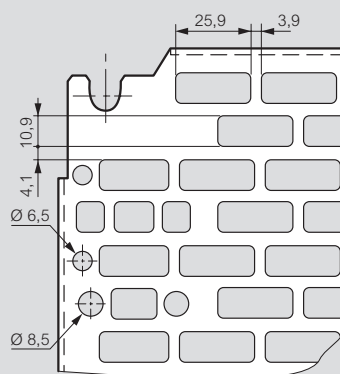

Coffrets Atlantic, Atlantic inox, Marina

plaques

Mise en œuvre

Exemple de fixation sur une plaque Lina 12,5 :
 - d'un transformateur avec les vis réf. 0 347 45
 - d'un rail
 - d'une goutte Lina 25 (p. 273)

Dimensions

Plaques pleines, Lina 12,5 et perforées Lina 25

Pleines

Détails
Lina 12,5

Détails
Perforées Lina 25

Dim. des coffrets Haut. x Larg. (mm)	Dim. des plaques				Surface utile équipements (dm ²)	Fixation des plaques	
	Pleines / Lina 12,5 / Lina 25		"Système téléquick"			F (mm)	E (mm)
	G (mm)	H (mm)	G (mm)	H (mm)			
300 x 200	256	156	-	-	4,2	225	125
300 x 220	275	192	-	-	5,3	263	163
300 x 300	256	256	-	-	6,2	225	225
300 x 400 ⁽¹⁾	256	356	-	-	8,2	225	325
400 x 300 ⁽¹⁾	356	256	350	250	8,2	325	225
400 x 400	356	356	-	-	11,7	325	325
400 x 600 ⁽¹⁾	356	556	-	-	18,7	325	525
500 x 400	456	356	450	350	15,2	425	325
500 x 500	456	456	-	-	19,2	425	425
600 x 400 ⁽¹⁾	556	356	550	350	18,7	525	325
600 x 600	556	556	-	-	29,7	525	525
600 x 800 ⁽¹⁾	556	756	-	-	40,7	525	725
600 x 1000 ⁽¹⁾	556	956	-	-	51,7	525	925
700 x 500	656	456	650	450	28,7	625	425
800 x 600 ⁽¹⁾	756	556	750	550	40,7	725	525
800 x 800	756	756	-	-	55,7	725	725
800 x 1000 ⁽¹⁾	756	956	-	-	71,7	725	925
1000 x 600 ⁽¹⁾	956	556	-	-	51,7	925	525
1000 x 800 ⁽¹⁾	956	756	950	750	70,7	925	725
1000 x 1000	956	956	-	-	89,7	925	925
1000 x 1200 ⁽¹⁾	956	1156	-	-	108,7	925	1125
1200 x 800	1156	756	-	-	85,7	1125	725
1200 x 1000 ⁽¹⁾	1156	956	-	-	108,7	1125	925
1200 x 1200	1156	1156	-	-	131,7	1125	1125
1400 x 800	1356	756	-	-	100,7	1325	725
1400 x 1000	1356	956	-	-	127,7	1325	925

Réf. 0 319 78

Mise en œuvre

Réf. 0 319 78

1 : A utiliser en montage horizontal (coffrets dont les dimensions sont inversées) ou vertical