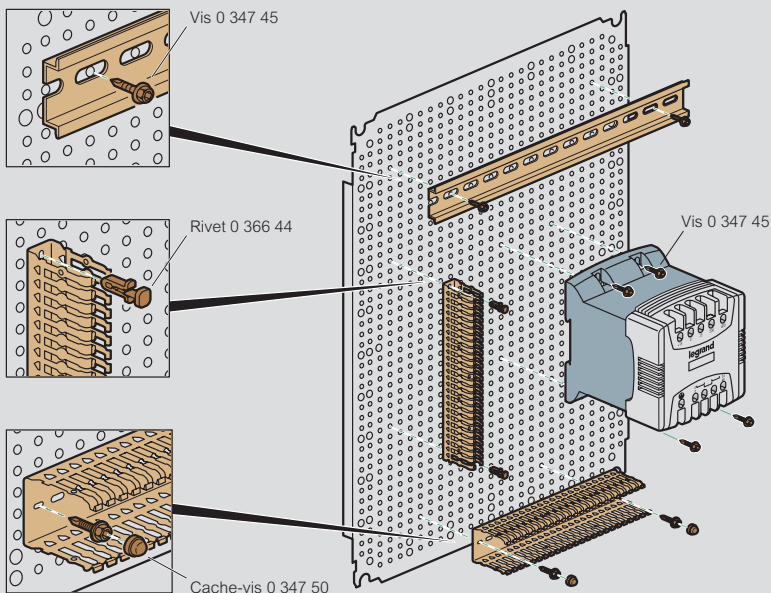

Coffrets Atlantic, Atlantic inox, Marina

plaques

Mise en œuvre

Exemple de fixation sur une plaque Lina 12,5 :
 - d'un transformateur avec les vis réf. 0 347 45
 - d'un rail
 - d'une goutte Lina 25 (p. 273)

Dimensions

Plaques pleines, Lina 12,5 et perforées Lina 25

Pleines

Détails
Lina 12,5

Détails
Perforées Lina 25

Dim. des coffrets Haut. x Larg. (mm)	Dim. des plaques				Surface utile équipements (dm ²)	Fixation des plaques	
	Pleines / Lina 12,5 / Lina 25		"Système téléquick"			F (mm)	E (mm)
	G (mm)	H (mm)	G (mm)	H (mm)			
300 x 200	256	156	-	-	4,2	225	125
300 x 220	275	192	-	-	5,3	263	163
300 x 300	256	256	-	-	6,2	225	225
300 x 400 ⁽¹⁾	256	356	-	-	8,2	225	325
400 x 300 ⁽¹⁾	356	256	350	250	8,2	325	225
400 x 400	356	356	-	-	11,7	325	325
400 x 600 ⁽¹⁾	356	556	-	-	18,7	325	525
500 x 400	456	356	450	350	15,2	425	325
500 x 500	456	456	-	-	19,2	425	425
600 x 400 ⁽¹⁾	556	356	550	350	18,7	525	325
600 x 600	556	556	-	-	29,7	525	525
600 x 800 ⁽¹⁾	556	756	-	-	40,7	525	725
600 x 1000 ⁽¹⁾	556	956	-	-	51,7	525	925
700 x 500	656	456	650	450	28,7	625	425
800 x 600 ⁽¹⁾	756	556	750	550	40,7	725	525
800 x 800	756	756	-	-	55,7	725	725
800 x 1000 ⁽¹⁾	756	956	-	-	71,7	725	925
1000 x 600 ⁽¹⁾	956	556	-	-	51,7	925	525
1000 x 800 ⁽¹⁾	956	756	950	750	70,7	925	725
1000 x 1000	956	956	-	-	89,7	925	925
1000 x 1200 ⁽¹⁾	956	1156	-	-	108,7	925	1125
1200 x 800	1156	756	-	-	85,7	1125	725
1200 x 1000 ⁽¹⁾	1156	956	-	-	108,7	1125	925
1200 x 1200	1156	1156	-	-	131,7	1125	1125
1400 x 800	1356	756	-	-	100,7	1325	725
1400 x 1000	1356	956	-	-	127,7	1325	925

Réf. 0 319 78

Mise en œuvre

Réf. 0 319 78

1 : A utiliser en montage horizontal (coffrets dont les dimensions sont inversées) ou vertical