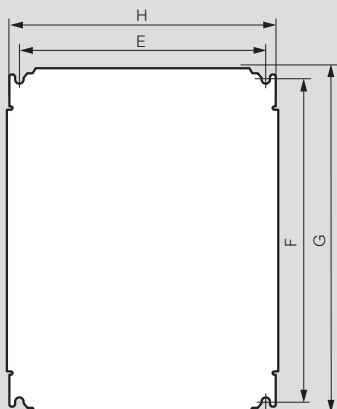

Coffrets Atlantic, Atlantic inox, Marina

plaques

Mise en œuvre

Exemple de fixation sur une plaque Lina 12,5 :
 - d'un transformateur avec les vis réf. 0 347 45
 - d'un rail
 - d'une goutte Lina 25 (p. 273)

Dimensions

Plaques pleines, Lina 12,5 et perforées Lina 25

Pleines

Détails
Lina 12,5

Détails
Perforées Lina 25

Dim. des coffrets Haut. x Larg. (mm)	Dim. des plaques				Surface utile équipements (dm ²)	Fixation des plaques	
	Pleines / Lina 12,5 / Lina 25		"Système téléquick"			F (mm)	E (mm)
	G (mm)	H (mm)	G (mm)	H (mm)			
300 x 200	256	156	-	-	4,2	225	125
300 x 220	275	192	-	-	5,3	263	163
300 x 300	256	256	-	-	6,2	225	225
300 x 400 ⁽¹⁾	256	356	-	-	8,2	225	325
400 x 300 ⁽¹⁾	356	256	350	250	8,2	325	225
400 x 400	356	356	-	-	11,7	325	325
400 x 600 ⁽¹⁾	356	556	-	-	18,7	325	525
500 x 400	456	356	450	350	15,2	425	325
500 x 500	456	456	-	-	19,2	425	425
600 x 400 ⁽¹⁾	556	356	550	350	18,7	525	325
600 x 600	556	556	-	-	29,7	525	525
600 x 800 ⁽¹⁾	556	756	-	-	40,7	525	725
600 x 1000 ⁽¹⁾	556	956	-	-	51,7	525	925
700 x 500	656	456	650	450	28,7	625	425
800 x 600 ⁽¹⁾	756	556	750	550	40,7	725	525
800 x 800	756	756	-	-	55,7	725	725
800 x 1000 ⁽¹⁾	756	956	-	-	71,7	725	925
1000 x 600 ⁽¹⁾	956	556	-	-	51,7	925	525
1000 x 800 ⁽¹⁾	956	756	950	750	70,7	925	725
1000 x 1000	956	956	-	-	89,7	925	925
1000 x 1200 ⁽¹⁾	956	1156	-	-	108,7	925	1125
1200 x 800	1156	756	-	-	85,7	1125	725
1200 x 1000 ⁽¹⁾	1156	956	-	-	108,7	1125	925
1200 x 1200	1156	1156	-	-	131,7	1125	1125
1400 x 800	1356	756	-	-	100,7	1325	725
1400 x 1000	1356	956	-	-	127,7	1325	925

Réf. 0 319 78

Mise en œuvre

Réf. 0 319 78

1 : A utiliser en montage horizontal (coffrets dont les dimensions sont inversées) ou vertical