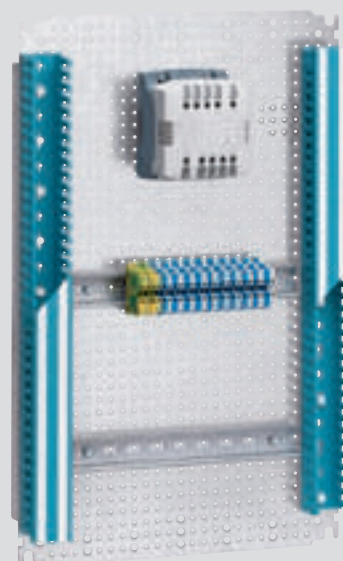

Coffrets Atlantic, Atlantic inox, Marina

plaques

Mise en œuvre

Exemple de fixation sur une plaque Lina 12,5 :
 - d'un transformateur avec les vis réf. 0 347 45
 - d'un rail
 - d'une goutte Lina 25 (p. 273)

Dimensions

Plaques pleines, Lina 12,5 et perforées Lina 25

Pleines

Détails
Lina 12,5

Détails
Perforées Lina 25

Dim. des coffrets Haut. x Larg. (mm)	Dim. des plaques				Surface utile équipements (dm ²)	Fixation des plaques	
	Pleines / Lina 12,5 / Lina 25		"Système téléquick"			F (mm)	E (mm)
	G (mm)	H (mm)	G (mm)	H (mm)			
300 x 200	256	156	-	-	4,2	225	125
300 x 220	275	192	-	-	5,3	263	163
300 x 300	256	256	-	-	6,2	225	225
300 x 400 ⁽¹⁾	256	356	-	-	8,2	225	325
400 x 300 ⁽¹⁾	356	256	350	250	8,2	325	225
400 x 400	356	356	-	-	11,7	325	325
400 x 600 ⁽¹⁾	356	556	-	-	18,7	325	525
500 x 400	456	356	450	350	15,2	425	325
500 x 500	456	456	-	-	19,2	425	425
600 x 400 ⁽¹⁾	556	356	550	350	18,7	525	325
600 x 600	556	556	-	-	29,7	525	525
600 x 800 ⁽¹⁾	556	756	-	-	40,7	525	725
600 x 1000 ⁽¹⁾	556	956	-	-	51,7	525	925
700 x 500	656	456	650	450	28,7	625	425
800 x 600 ⁽¹⁾	756	556	750	550	40,7	725	525
800 x 800	756	756	-	-	55,7	725	725
800 x 1000 ⁽¹⁾	756	956	-	-	71,7	725	925
1000 x 600 ⁽¹⁾	956	556	-	-	51,7	925	525
1000 x 800 ⁽¹⁾	956	756	950	750	70,7	925	725
1000 x 1000	956	956	-	-	89,7	925	925
1000 x 1200 ⁽¹⁾	956	1156	-	-	108,7	925	1125
1200 x 800	1156	756	-	-	85,7	1125	725
1200 x 1000 ⁽¹⁾	1156	956	-	-	108,7	1125	925
1200 x 1200	1156	1156	-	-	131,7	1125	1125
1400 x 800	1356	756	-	-	100,7	1325	725
1400 x 1000	1356	956	-	-	127,7	1325	925

Réf. 0 319 78

Mise en œuvre

Réf. 0 319 78

1 : A utiliser en montage horizontal (coffrets dont les dimensions sont inversées) ou vertical