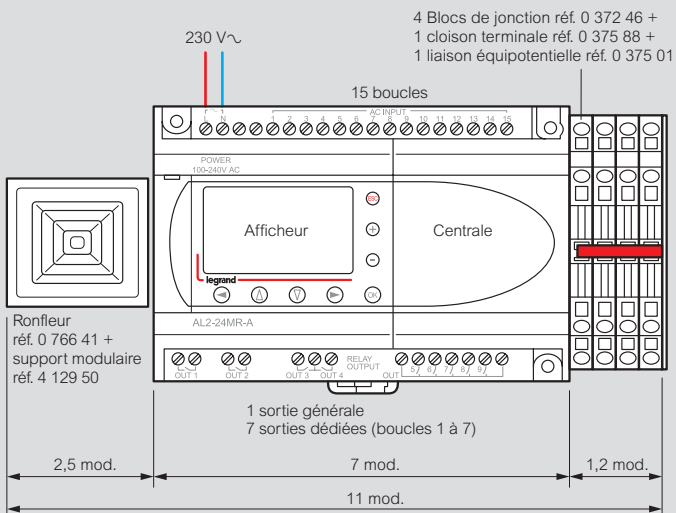

Exemple d'installation

Centrale 15 directions réf. 0 042 76/78

Schémas de raccords détecteur de fumée réf. 0 405 11