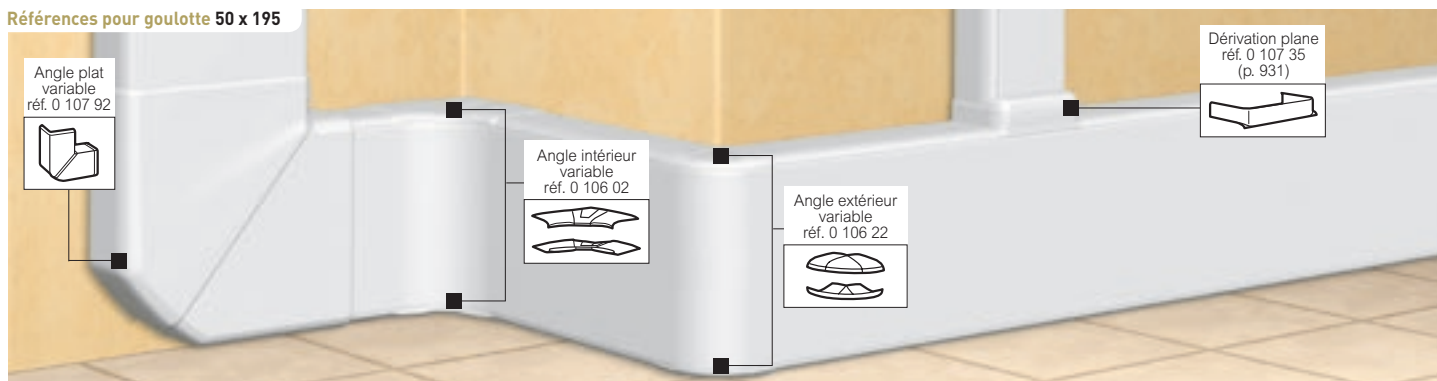

Goulottes DLP monobloc 50 x 195 et 65 x 195

couvrete 180 mm pour distribution de câbles

Références pour goulotte 50 x 195

Références pour goulotte 65 x 195

Tableau de choix profilés, accessoires de cheminements et dérivations **p. 930**
Tableau de capacité **p. 941**

IP 40 - IK 07
Conforme à la norme NF EN 50085-2-1 (voir catalogue en ligne)

Réf.	Goulotte monobloc 50 x 195	
0 104 69	Goulotte 1 compartiment Comprend : - 1 corps - 1 couvrete souple larg. 180 mm Section maximale : 8460 mm ² Livrée en 2 longueurs de 2 m	
0 105 82	Cloison supplémentaire Cloison de séparation Livrée en 12 longueurs de 2 m	
0 106 91 0 106 92	Joints de corps Joint de corps à éclipse Joint de corps à fixation par adhésif	
0 108 06	Joint de couvrete Joint pour couvrete largeur 180 mm	
0 106 02	Angles pour goulotte 50 x 195 Angle intérieur, varie de 80° à 100°	
0 106 22	Angle extérieur, varie de 60° à 120°	
0 107 92	Angle plat à 90°, varie de ± 2,5°	
0 107 11	Embout pour goulotte 50 x 195 Embout gauche ou droit	

Réf.	Goulotte monobloc 65 x 195	
0 104 76	Goulotte 1 compartiment Comprend : - 1 corps - 1 couvrete souple larg. 180 mm Section maximale : 11240 mm ² Livrée en 2 longueurs de 2 m	
0 105 83	Cloison supplémentaire Cloison de séparation Livrée en 24 longueurs de 2 m	
0 106 91 0 106 92	Joints de corps Joint de corps à éclipse Joint de corps à fixation par adhésif	
0 108 06	Joint de couvrete Joint pour couvrete largeur 180 mm	
0 106 03	Angles pour goulotte 65 x 195 Angle intérieur, varie de 80° à 100°	
0 106 23	Angle extérieur, varie de 60° à 120°	
0 107 93	Angle plat à 90°, varie de ± 2,5°	
0 107 07	Embout pour goulotte 65 x 195 Embout gauche ou droit	