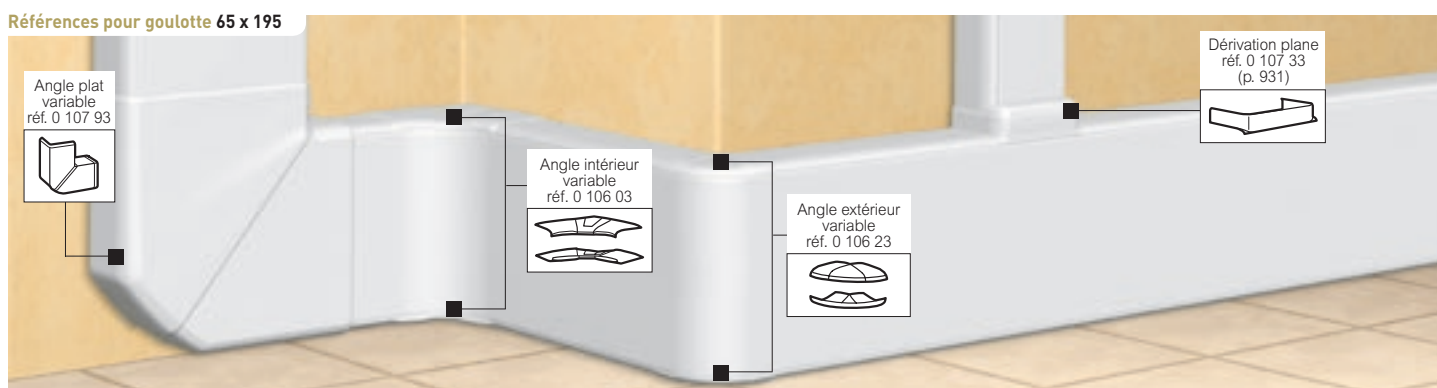

Goulottes DLP monobloc 50 x 195 et 65 x 195

couvrete 180 mm pour distribution de câbles

Références pour goulotte 50 x 195

Références pour goulotte 65 x 195

Tableau de choix profilés, accessoires de cheminements et dérivations **p. 930**
Tableau de capacité **p. 941**

IP 40 - IK 07
Conforme à la norme NF EN 50085-2-1 (voir catalogue en ligne)

Réf.	Goulotte monobloc 50 x 195	
0 104 69	Goulotte 1 compartiment Comprend : - 1 corps - 1 couvrete souple larg. 180 mm Section maximale : 8460 mm ² Livrée en 2 longueurs de 2 m	
0 105 82	Cloison supplémentaire Cloison de séparation Livrée en 12 longueurs de 2 m	
0 106 91 0 106 92	Joints de corps Joint de corps à éclipse Joint de corps à fixation par adhésif	
0 108 06	Joint de couvrete Joint pour couvrete largeur 180 mm	
0 106 02	Angles pour goulotte 50 x 195 Angle intérieur, varie de 80° à 100°	
0 106 22	Angle extérieur, varie de 60° à 120°	
0 107 92	Angle plat à 90°, varie de ± 2,5°	
0 107 11	Embout pour goulotte 50 x 195 Embout gauche ou droit	

Réf.	Goulotte monobloc 65 x 195	
0 104 76	Goulotte 1 compartiment Comprend : - 1 corps - 1 couvrete souple larg. 180 mm Section maximale : 11240 mm ² Livrée en 2 longueurs de 2 m	
0 105 83	Cloison supplémentaire Cloison de séparation Livrée en 24 longueurs de 2 m	
0 106 91 0 106 92	Joints de corps Joint de corps à éclipse Joint de corps à fixation par adhésif	
0 108 06	Joint de couvrete Joint pour couvrete largeur 180 mm	
0 106 03	Angles pour goulotte 65 x 195 Angle intérieur, varie de 80° à 100°	
0 106 23	Angle extérieur, varie de 60° à 120°	
0 107 93	Angle plat à 90°, varie de ± 2,5°	
0 107 07	Embout pour goulotte 65 x 195 Embout gauche ou droit	