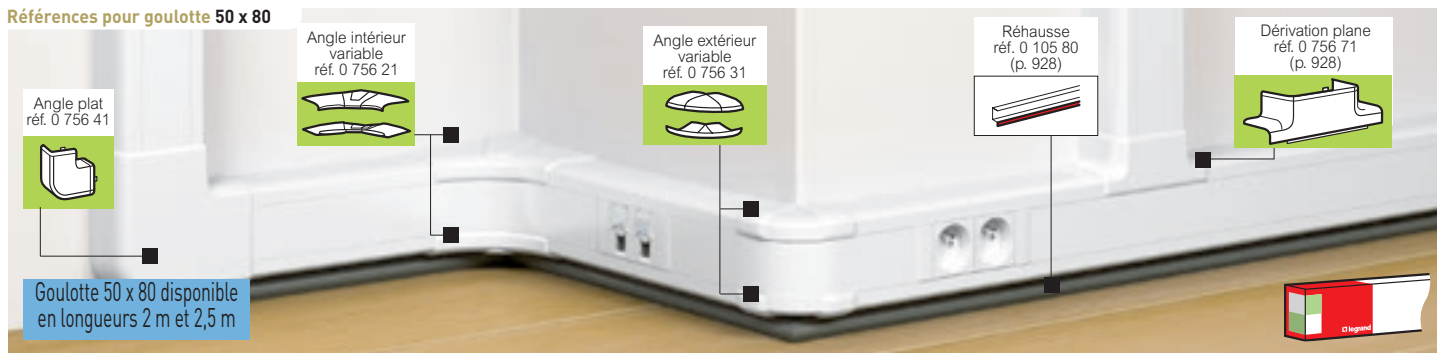

# Goulottes Programme Mosaic™ à clippage direct 50 x 80 et 50 x 105

## Références pour goulotte 50 x 80

## Références pour goulotte 50 x 105

Tableau de choix profilés, accessoires et dérivation p. 922  
Tableau de capacité p. 941

IP 40 - IK 07  
Conforme à la norme NF EN 50085-2-1 (voir catalogue en ligne)

Réf.	Goulotte à clippage direct 50 x 80
	<b>Goulotte 1 compartiment</b> Comprend : - 1 corps - 1 couvercle souple larg. 45 mm Accepte tous les appareillages du Programme Mosaic
0 756 01	Longueur 2 m
0 110 20	Livree en 10 unités
0 756 09	Longueur 2,5 m Livree en 4 unités
	<b>Cloison supplémentaire</b> Cloison de séparation Livree en 13 unités de long. 2 m
0 756 61	<b>Eclisse de jonction à joint de corps</b> Permet la jonction de 2 corps et facilite la fixation des profilés au mur - jeu de 2 Permet le maintien de l'IP
0 756 66	<b>Joint de corps</b> Joint de corps adhésif
0 756 69	<b>Joint de couvercle</b> Joint de couvercle largeur 45 mm
	<b>Angles pour goulotte 50 x 80</b>
0 756 21	Angle intérieur, varie de 80° à 100°
0 756 31	Angle extérieur, varie de 85° à 120°
0 756 41	Angle plat à 90°
0 756 11	<b>Embout pour goulotte 50 x 80</b> Embout gauche ou droit