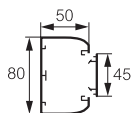

## Références pour goulotte 50 x 105

Tableau de choix profilés, accessoires et dérivation p. 922  
Tableau de capacité p. 941

IP 40 - IK 07  
Conforme à la norme NF EN 50085-2-1 (voir catalogue en ligne)

Réf.	Goulotte à clippage direct 50 x 80
	<b>Goulotte 1 compartiment</b> Comprend : - 1 corps - 1 couvercle souple larg. 45 mm Accepte tous les appareillages du Programme Mosaic
0 756 01	Longueur 2 m
0 110 20	Livree en 10 unités
0 756 09	Longueur 2,5 m Livree en 4 unités
	<b>Cloison supplémentaire</b> Cloison de séparation Livree en 13 unités de long. 2 m
0 756 61	<b>Eclisse de jonction à joint de corps</b> Permet la jonction de 2 corps et facilite la fixation des profilés au mur - jeu de 2 Permet le maintien de l'IP
0 756 66	<b>Joint de corps</b> Joint de corps adhésif
0 756 69	<b>Joint de couvercle</b> Joint de couvercle largeur 45 mm
	<b>Angles pour goulotte 50 x 80</b>
0 756 21	Angle intérieur, varie de 80° à 100°
0 756 31	Angle extérieur, varie de 85° à 120°
0 756 41	Angle plat à 90°
0 756 11	<b>Embout pour goulotte 50 x 80</b> Embout gauche ou droit

Réf.	Goulotte à clippage direct 50 x 105
	<b>Goulotte 1 compartiment</b> Comprend : - 1 corps - 1 couvercle souple larg. 45 mm Livree en 6 unités de long. 2 m Accepte tous les appareillages du Programme Mosaic
0 756 02	Longueur 2 m
0 756 09	Livree en 13 unités de long. 2 m
	<b>Cloison supplémentaire</b> Cloison de séparation Livree en 13 unités de long. 2 m
0 756 62	<b>Eclisse de jonction à joint de corps</b> Permet la jonction de 2 corps et facilite la fixation des profilés au mur - jeu de 2 Permet le maintien de l'IP
0 756 67	<b>Joint de corps</b> Joint de corps adhésif
0 756 69	<b>Joint de couvercle</b> Joint de couvercle largeur 45 mm
	<b>Angles pour goulotte 50 x 105</b>
0 756 22	Angle intérieur, varie de 80° à 100°
0 756 32	Angle extérieur, varie de 85° à 120°
0 756 42	Angle plat à 90°
0 756 12	<b>Embout pour goulotte 50 x 105</b> Embout gauche ou droit