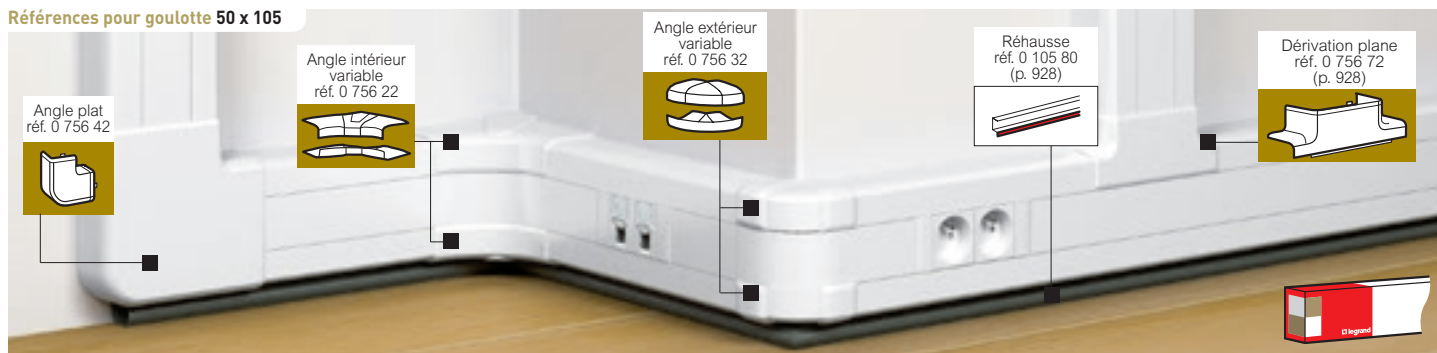

## Références pour goulotte 50 x 80

## Références pour goulotte 50 x 105

Tableau de choix profilés, accessoires et dérivation p. 922  
Tableau de capacité p. 941

IP 40 - IK 07  
Conforme à la norme NF EN 50085-2-1 (voir catalogue en ligne)

Réf.	Goulotte à clippage direct 50 x 80
	<b>Goulotte 1 compartiment</b> Comprend : - 1 corps - 1 couvercle souple larg. 45 mm Accepte tous les appareillages du Programme Mosaic
0 756 01	Longueur 2 m
0 110 20	Livree en 10 unités
0 756 09	Longueur 2,5 m Livree en 4 unités
	<b>Cloison supplémentaire</b> Cloison de séparation Livree en 13 unités de long. 2 m
0 756 61	<b>Eclisse de jonction à joint de corps</b> Permet la jonction de 2 corps et facilite la fixation des profilés au mur - jeu de 2 Permet le maintien de l'IP
0 756 66	<b>Joint de corps</b> Joint de corps adhésif
0 756 69	<b>Joint de couvercle</b> Joint de couvercle largeur 45 mm
	<b>Angles pour goulotte 50 x 80</b>
0 756 21	Angle intérieur, varie de 80° à 100°
0 756 31	Angle extérieur, varie de 85° à 120°
0 756 41	Angle plat à 90°
0 756 11	<b>Embout pour goulotte 50 x 80</b> Embout gauche ou droit

Réf.	Goulotte à clippage direct 50 x 105
	<b>Goulotte 1 compartiment</b> Comprend : - 1 corps - 1 couvercle souple larg. 45 mm Livree en 6 unités de long. 2 m Accepte tous les appareillages du Programme Mosaic
0 756 02	Longueur 2 m
0 756 09	Livree en 13 unités de long. 2 m
	<b>Cloison supplémentaire</b> Cloison de séparation Livree en 13 unités de long. 2 m
0 756 62	<b>Eclisse de jonction à joint de corps</b> Permet la jonction de 2 corps et facilite la fixation des profilés au mur - jeu de 2 Permet le maintien de l'IP
0 756 67	<b>Joint de corps</b> Joint de corps adhésif
0 756 69	<b>Joint de couvercle</b> Joint de couvercle largeur 45 mm
	<b>Angles pour goulotte 50 x 105</b>
0 756 22	Angle intérieur, varie de 80° à 100°
0 756 32	Angle extérieur, varie de 85° à 120°
0 756 42	Angle plat à 90°
0 756 12	<b>Embout pour goulotte 50 x 105</b> Embout gauche ou droit