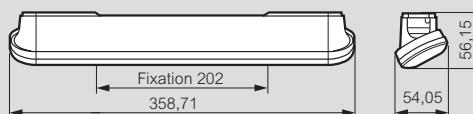

Cotes d'encombrement

Réf. SL189800/801