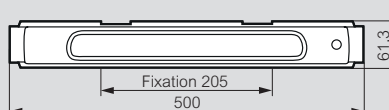

Réf. SL189810/820/830/850