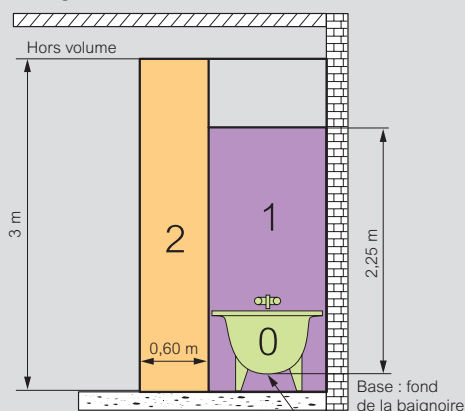

Appliques

Normes

Règles particulières de sécurité dans les salles de bains : l'amendement 5 de la norme NF C 15-100 de novembre 2015 précise les règles d'installation dans les salles de bains

Espace sous la baignoire :
V1 ou V3 (voir 701.320.2)
IPx4 minimum dans tous les cas

Volume 0 : IPx7
Volume 1 : IPx4
Volume 2 : IPx4
Hors volume : IPx1

Possibilité d'installer les appliques en fonction des volumes	Volumes 0 et 1	Volume 2	Hors Volume
Appliques LED réf. SL189800 et SL189810	⊖	oui	oui
Appliques LED + inter tactile réf. SL189801 et SL189820	⊖	oui	oui
Applique LED + détection réf. SL189830	⊖	oui	oui
Applique LED + inter tactile + prise 2P+T réf. SL189850	⊖	⊖	oui
Applique réf. 189 817	⊖	oui	oui
Applique + inter réf. 189 827	⊖	oui	oui
Applique + prise 2P+T réf. 189 897	⊖	⊖	oui
Applique + inter + prise 2P+T réf. 189 907	⊖	⊖	oui
Applique à transfo incorporé + prise 2P réf. 189 957	⊖	oui	oui
Applique à transfo incorporé + prise 2P + inter réf. 189 867)	⊖	oui	oui
Applique réf. 190 817	⊖	oui	oui
Applique + inter réf. 190 827)	⊖	oui	oui
Applique + détection ECO 1 réf. 128 712	⊖	⊖	oui
Applique + prise 2P+T réf. 118 538	⊖	oui	oui
Applique + prise 2P+T réf. 128 738	⊖	oui	oui
Applique + prise rasoir avec transfo réf. 118 515	⊖	oui	oui