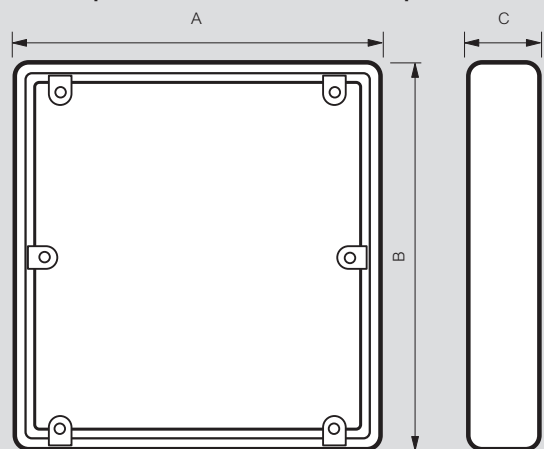

Platines de rue Linea 300

Dimensions (mm)

Platines monobloc

Réf.	A	B
308001 - 308011	180	270
308002 - 308012	180	330
308003 - 308013	180	360
308004 - 308014	180	440
308005 - 308015	340	370
308040	180	330

Boîtiers pour installation en saillie des platines monobloc

Réf.	A	B	C
308021	178	267	40
308022	178	327	40
308023	178	357	40
308024	178	437	40
308025	338	367	40