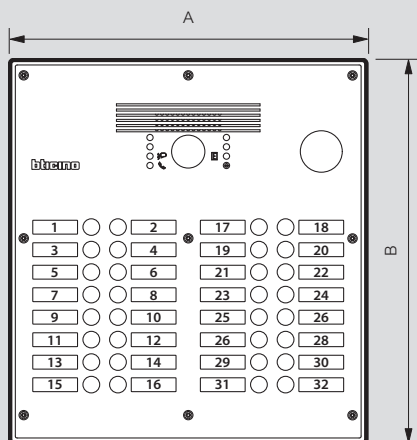

Platines de rue Linea 300

Dimensions (mm)

Platines monobloc

Réf.	A	B
308001 - 308011	180	270
308002 - 308012	180	330
308003 - 308013	180	360
308004 - 308014	180	440
308005 - 308015	340	370
308040	180	330

Boîtiers pour installation en saillie des platines monobloc

Réf.	A	B	C
308021	178	267	40
308022	178	327	40
308023	178	357	40
308024	178	437	40
308025	338	367	40