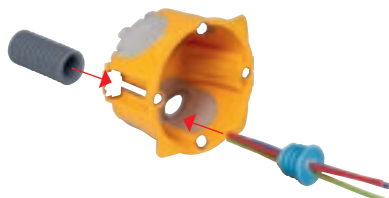

Programme Ecobatibox

boîtes d'encastrement pour cloisons sèches

0 800 12

0 800 21 + obturateur réf. 05920 (p. 842)

0 800 21

0 800 22

Caractéristiques techniques p. 734

Particulièrement adaptées aux maisons basse consommation (BBC) et maisons passives dans le cadre de la nouvelle réglementation thermique. Permet de réduire annuellement la facture énergétique de 6 kWhep/m²/an et pouvant atteindre jusqu'à 15 kWhep/m²/an suivant la typologie du bâti. Améliore le confort des occupants et la qualité de l'air intérieur. Economie optimale en associant les obturateurs aux boîtes Ecobatibox. Etanchéité à l'air renforcée grâce aux entrées souples et enveloppantes pour conduits annelés. Large colerette, étriers de fixation rétractables. Volume de câblage optimum. Ouverture des entrées facilitées par la languette détachable.

Réf.		Distributeur Ecobatibox
Prof. 40 0 800 12	Prof. 50 0 800 13	Spécialement adapté pour les chantiers basse consommation Composition : 100 boîtes Ecobatibox 1 poste pour cloisons sèches
Réf.		Boîtes monopostes
Prof. 40 0 800 21	Prof. 50 0 800 31	Conformes à la norme NF-EN 60670-1 Ø de perçage 67 mm Pour montage d'appareillage à vis ou à griffes
0 800 07	0 800 14	Possibilité de réaliser 1 boîte pour applique Ø67 en association avec le couvercle DCL réf. 0 895 94 (p. 727)
		Lot de 300 boîtes pour cloisons sèches 1 poste conditionné en sachet par 50 boîtes

Réf.		Boîtes multipostes
Prof. 40 0 800 22	Prof. 50 0 800 32	Conformes à la norme NF-EN 60670-1 Pour montage d'appareils à vis Ø de perçage : 67 mm Entraxe de perçage : 71 mm Livrées avec 1 cloison de séparation amovible pour accueil des fonctions étendues (ex. : prises pré-câblées) 2 postes - 4/5 modules Utilisation horizontale ou verticale
0 800 23	0 800 33	3 postes - 6/8 modules Utilisation horizontale ou verticale
0 800 24	0 800 34	4 postes - 8/10 modules Utilisation horizontale ou verticale