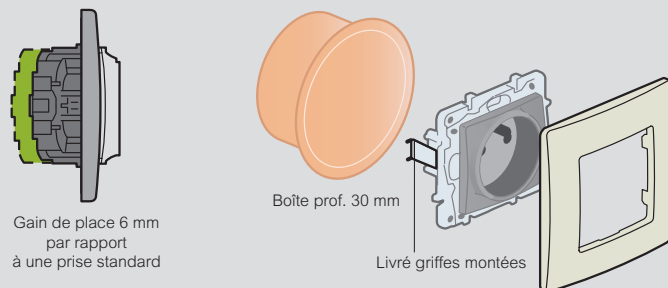

Prises RJ 45

6 641 77 Prise RJ 45 cat 5e - FTP
6 641 75 Prise RJ 45 cat 6 - FTP

Niloé™ One

le tout en un pour les professionnels

Spécial rénovation

Intégration de la prise spéciale rénovation réf. 6 641 28 dans l'offre Niloé One
22 mm de profondeur (des supports jusqu'à la sortie des bornes)

Gain de place 6 mm par rapport à une prise standard

Boîte prof. 30 mm

Livré griffes montées

S'installe dans toutes les boîtes d'encastrement existantes à partir de la profondeur 30 mm

Câblage et repiquage facilités grâce aux bornes automatiques