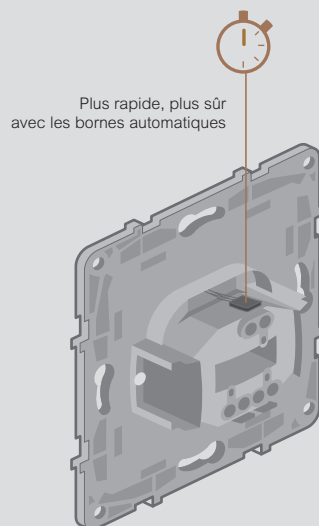

Prises RJ 45

6 641 77 Prise RJ 45 cat 5e - FTP
6 641 75 Prise RJ 45 cat 6 - FTP

Niloé™ One

le tout en un pour les professionnels

Spécial rénovation

Intégration de la prise spéciale rénovation réf. 6 641 28 dans l'offre Niloé One
22 mm de profondeur (des supports jusqu'à la sortie des bornes)

Gain de place 6 mm par rapport à une prise standard

Boîte prof. 30 mm

Livré griffes montées

S'installe dans toutes les boîtes d'encastrement existantes à partir de la profondeur 30 mm

Câblage et repiquage facilités grâce aux bornes automatiques

Câblage en bornes automatiques pour gain de temps

Plus rapide, plus sûr avec les bornes automatiques

Montage rapide des griffes rapido

Montage rapide des griffes

1

CLIC 2