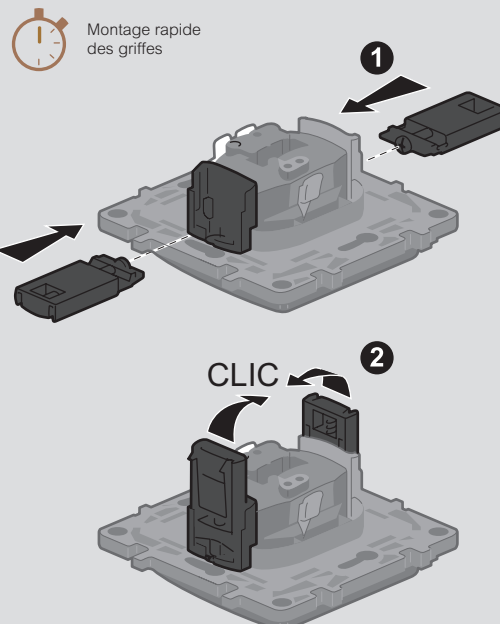

Gain de place 6 mm par rapport à une prise standard

Boîte prof. 30 mm

Livré griffes montées

S'installe dans toutes les boîtes d'encastrement existantes à partir de la profondeur 30 mm

Câblage et repiquage facilités grâce aux bornes automatiques

Câblage en bornes automatiques pour gain de temps

Plus rapide, plus sûr avec les bornes automatiques

Montage rapide des griffes rapido

Montage rapide des griffes

1

CLIC 2