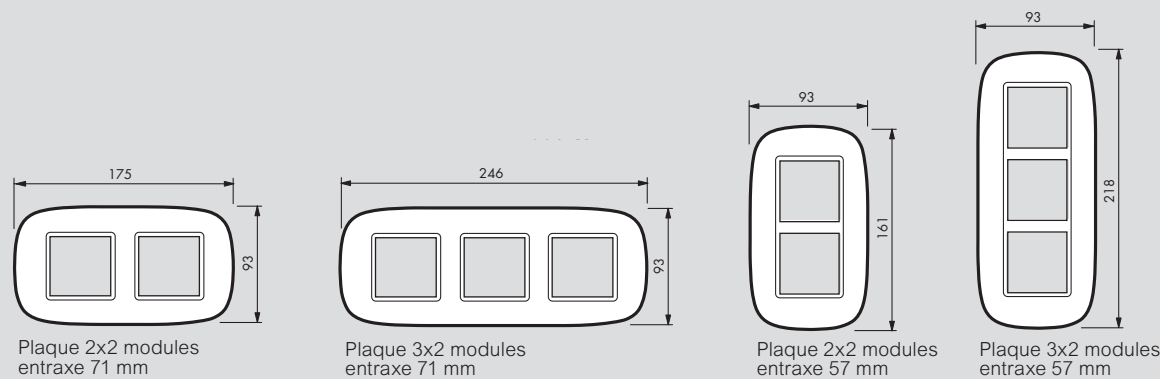

Axolute

plaques

■ Plaques rectangulaires

Plaque 2 modules

Plaque 3 modules

Plaque 3+3 modules

Plaque 4 modules

Plaque 6 modules

Plaque 2x2 modules entraxe 57 mm

Plaque 2x2 modules entraxe 71 mm montage vertical

Plaque 3x2 modules entraxe 57 mm

Plaque 3x2 modules entraxe 71 mm montage vertical

Plaque 2x2 modules entraxe 71 mm montage horizontal

Plaque 3x2 modules entraxe 71 mm montage horizontal

■ Plaques elliptiques

Plaque 2 modules

Plaque 3 modules

Plaque 3+3 modules

Plaque 4 modules

Plaque 6 modules

Plaque 2x2 modules entraxe 71 mm

Plaque 3x2 modules entraxe 71 mm

Plaque 2x2 modules entraxe 57 mm

Plaque 3x2 modules entraxe 57 mm