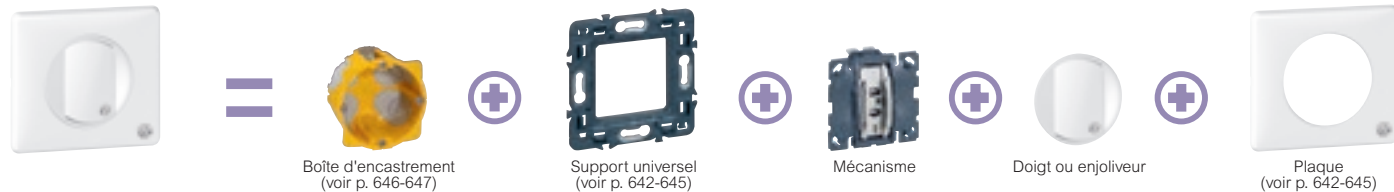

PRINCIPE DE MONTAGE

MECANISMES

DOIGTS OU ENJOLIVEURS

Antimicrobien

INTERRUPTEURS ET VA-ET-VIENT (p. 648)

Interrupteur ou va-et-vient Soft 10 AX	0 670 01	0 677 40	
Interrupteur ou va-et-vient Soft à voyant 10 AX (voyant réf. 0 676 85/88 pour fonction témoin ou réf. 0 676 86/87 pour fonction lumineuse p. 664)	0 670 01	0 677 42	
Interrupteur ou va-et-vient Soft porte-étiquette 10 AX	0 670 01	-	
Double interrupteur ou va-et-vient Soft 10 AX	2 x 0 670 01	0 677 41	
Double interrupteur ou va-et-vient Soft à voyant 10 AX (voyant réf. 0 676 85/88 pour fonction témoin ou réf. 0 676 86/87 pour fonction lumineuse p. 664)	2 x 0 670 01	0 677 43	

POUSOIRS (p. 648)

Poussoir Soft NO+NF 6 A	0 670 31	0 677 40	
Poussoir Soft NO+NF lumineux 6 A Utiliser voyant réf. 0 676 86/87 (p. 664)	0 670 31	0 677 42	
Poussoir Soft NO+NF porte-étiquette 6 A	0 670 31	-	
Double poussoir Soft NO+NF 6 A	2 x 0 670 31	0 677 41	
Double poussoir Soft NO+NF lumineux 6 A Utiliser voyant réf. 0 676 86/87 (p. 664)	2 x 0 670 31	0 677 43	