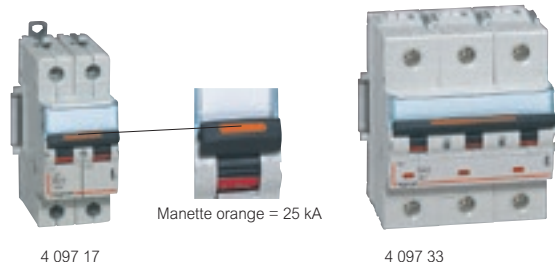

Disjoncteurs DX³ - 25 kA

courbe B - protection des départs

4 097 17

Manette orange = 25 kA

4 097 33

Caractéristiques techniques p. 536
Performance des disjoncteurs p. 537

Pouvoir de coupure :
25 kA - EN 60947-2 - 400 V \sim
Reçoivent les auxiliaires (p. 532)

Connexion vis/vis : arrivée haute et sortie basse par bornes à vis
S'associent aux blocs différentiels adaptables (p. 530)

Réf.	Bipolaires 230/400 V \sim	
Vis/vis	In (A)	Nbre de modules
4 097 15	10	2
4 097 16	16	2
4 097 17	20	2
4 097 18	25	2
4 097 19	32	2
4 097 20 ¹	40	3
4 097 21 ¹	50	3
4 097 22 ¹	63	3