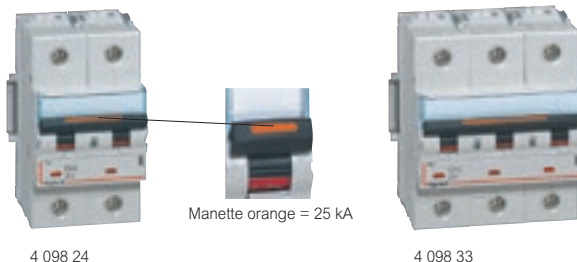

1 : Non peignable

Commandes déportées
p. 533

Peignes HX³ traditionnels p. 498

Disjoncteurs DX³ - 25 kA

courbe D - protection des départs

4 098 24

Manette orange = 25 kA

4 098 33