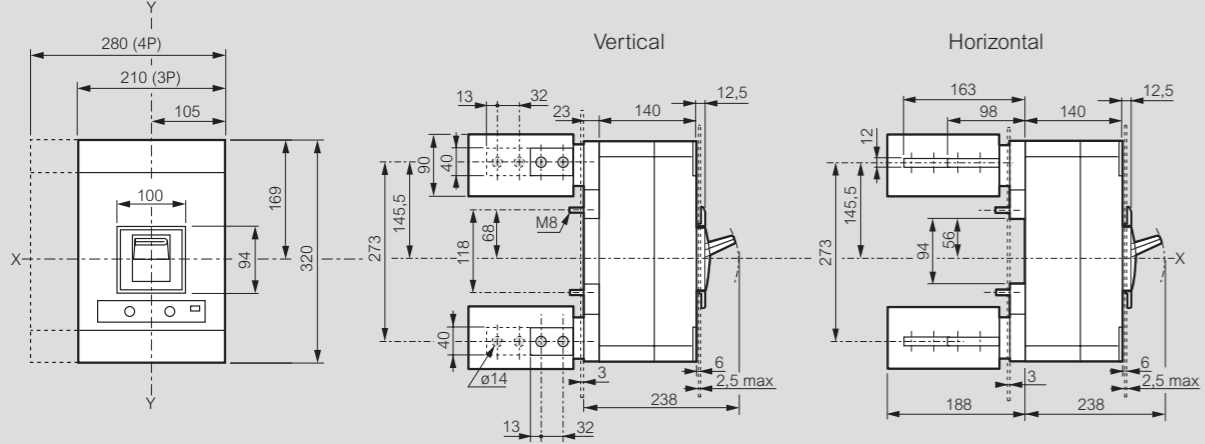

DPX³ 1600

dimensions

Cotes d'encombrement

Version fixe prises avant

Version fixe prises arrière

Version débrochable prises arrière

Version débrochable prises avant

Cache-bornes

Commande rotative directe sur DPX³

Commande rotative déportée sur porte