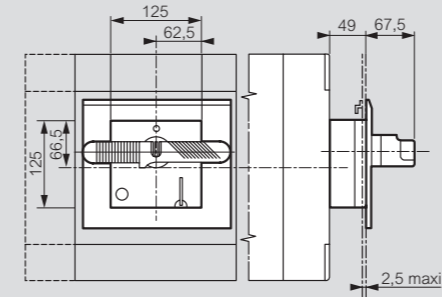

DPX³ 1600

dimensions

Cotes d'encombrement

Version fixe prises avant

Version fixe prises arrière

Version débrochable prises arrière

Version débrochable prises avant

Cache-bornes

Commande rotative directe sur DPX³

Commande rotative déportée sur porte