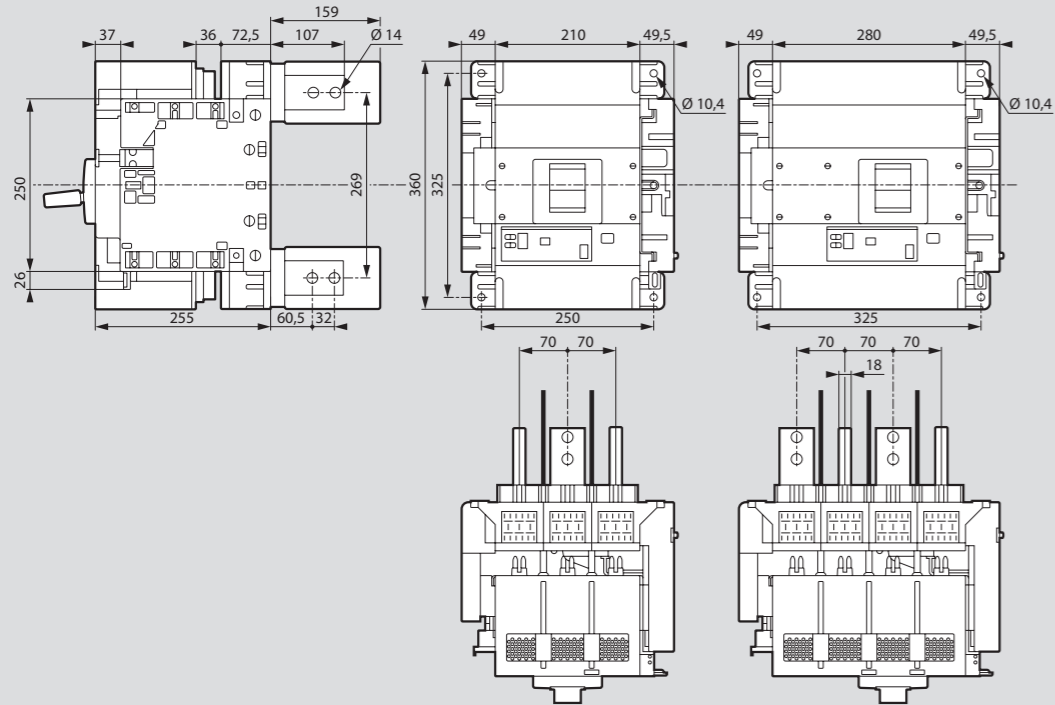

DPX³ 1600

dimensions

Cotes d'encombrement

Version fixe prises avant

Version fixe prises arrière

Version débrochable prises arrière

Version débrochable prises avant

Cache-bornes

Commande rotative directe sur DPX³

Commande rotative déportée sur porte