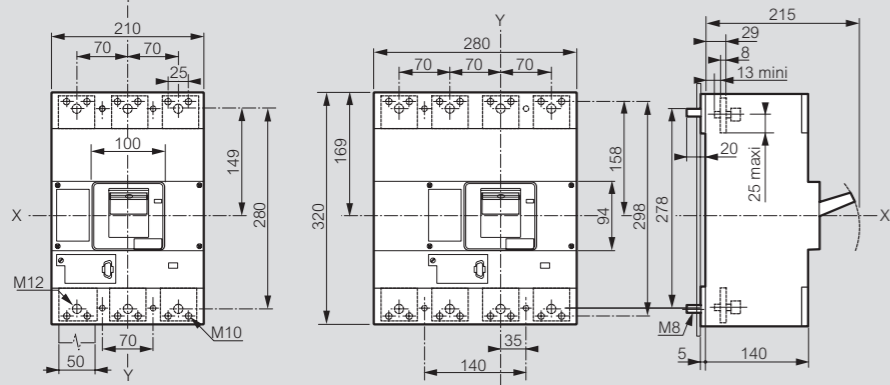

DPX³ 1600

dimensions

Cotes d'encombrement

Version fixe prises avant

Version fixe prises arrière

Version débrochable prises arrière

Version débrochable prises avant

Cache-bornes

Commande rotative directe sur DPX³

Commande rotative déportée sur porte