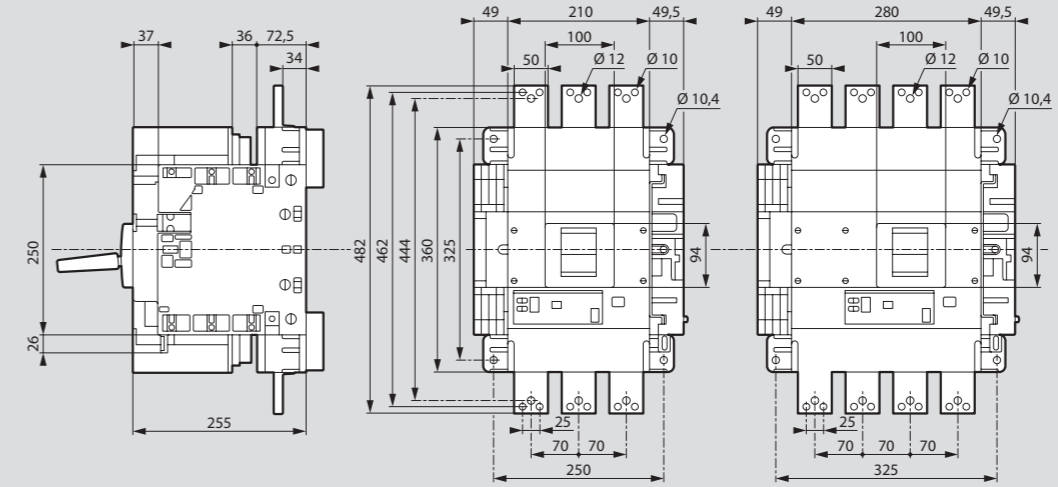

DPX³ 1600

dimensions

Cotes d'encombrement

Version fixe prises avant

Version fixe prises arrière

Version débrochable prises arrière

Version débrochable prises avant

Cache-bornes

Commande rotative directe sur DPX³

Commande rotative déportée sur porte