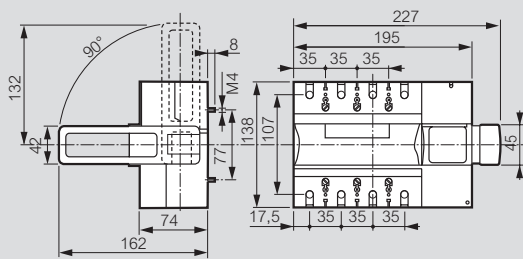

DPX™-IS 630 et 250

interrupteurs-sectionneurs

Cotes d'encombrement DPX-IS 250

Commande frontale

Commande latérale droite

Commande latérale gauche

Monté sur rail

Avec cache-bornes

Cotes d'encombrement DPX-IS 630

Commande frontale

Commande latérale droite

Commande latérale gauche

Avec cache-bornes