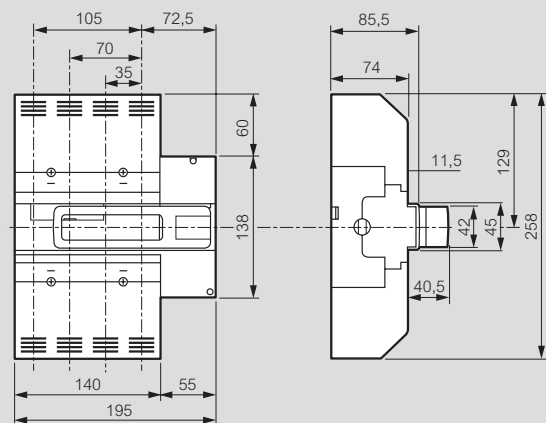

DPX™-IS 630 et 250

interrupteurs-sectionneurs

Cotes d'encombrement DPX-IS 250

Commande frontale

Commande latérale droite

Commande latérale gauche

Monté sur rail

Avec cache-bornes

Cotes d'encombrement DPX-IS 630

Commande frontale

Commande latérale droite

Commande latérale gauche

Avec cache-bornes