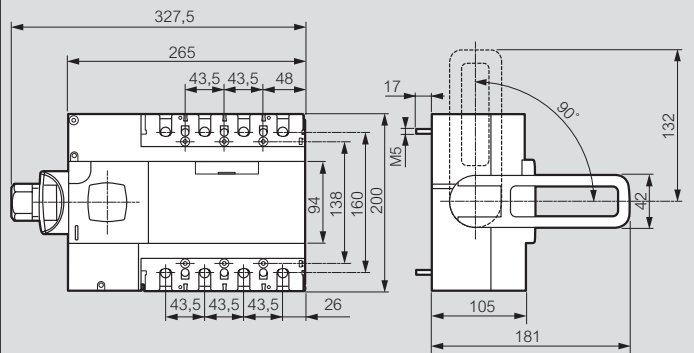

DPX™-IS 630 et 250

interrupteurs-sectionneurs

Cotes d'encombrement DPX-IS 250

Commande frontale

Commande latérale droite

Commande latérale gauche

Monté sur rail

Avec cache-bornes

Cotes d'encombrement DPX-IS 630

Commande frontale

Commande latérale droite

Commande latérale gauche

Avec cache-bornes