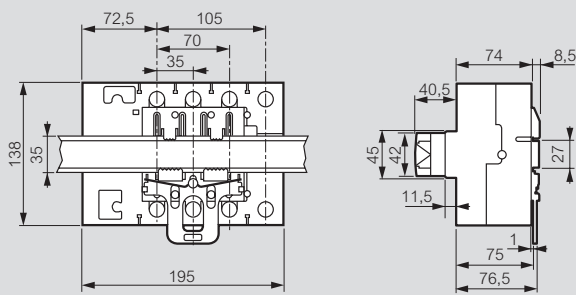

DPX™-IS 630 et 250

interrupteurs-sectionneurs

Cotes d'encombrement DPX-IS 250

Commande frontale

Commande latérale droite

Commande latérale gauche

Monté sur rail

Avec cache-bornes

Cotes d'encombrement DPX-IS 630

Commande frontale

Commande latérale droite

Commande latérale gauche

Avec cache-bornes