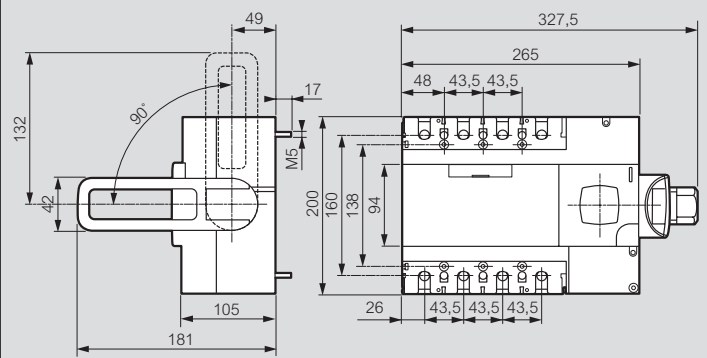

DPX™-IS 630 et 250

interrupteurs-sectionneurs

Cotes d'encombrement DPX-IS 250

Commande frontale

Commande latérale droite

Commande latérale gauche

Monté sur rail

Avec cache-bornes

Cotes d'encombrement DPX-IS 630

Commande frontale

Commande latérale droite

Commande latérale gauche

Avec cache-bornes