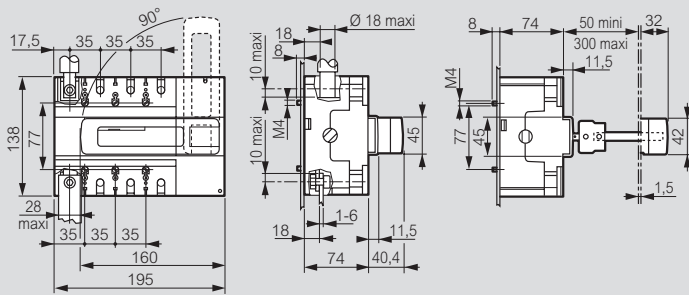

DPX™-IS 630 et 250

interrupteurs-sectionneurs

Cotes d'encombrement DPX-IS 250

Commande frontale

Commande latérale droite

Commande latérale gauche

Monté sur rail

Avec cache-bornes

Cotes d'encombrement DPX-IS 630

Commande frontale

Commande latérale droite

Commande latérale gauche

Avec cache-bornes