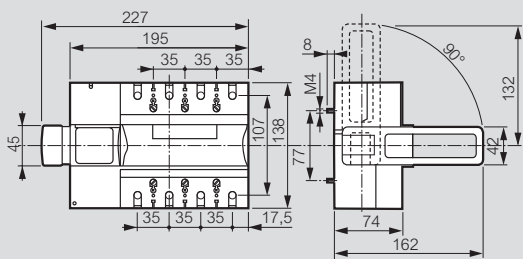

DPX™-IS 630 et 250

interrupteurs-sectionneurs

Cotes d'encombrement DPX-IS 250

Commande frontale

Commande latérale droite

Commande latérale gauche

Monté sur rail

Avec cache-bornes

Cotes d'encombrement DPX-IS 630

Commande frontale

Commande latérale droite

Commande latérale gauche

Avec cache-bornes