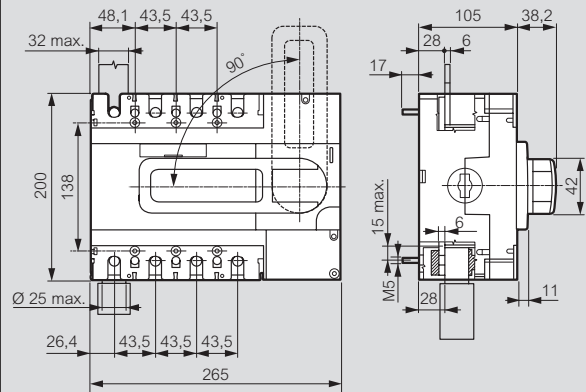

DPX™-IS 630 et 250

interrupteurs-sectionneurs

Cotes d'encombrement DPX-IS 250

Commande frontale

Commande latérale droite

Commande latérale gauche

Monté sur rail

Avec cache-bornes

Cotes d'encombrement DPX-IS 630

Commande frontale

Commande latérale droite

Commande latérale gauche

Avec cache-bornes