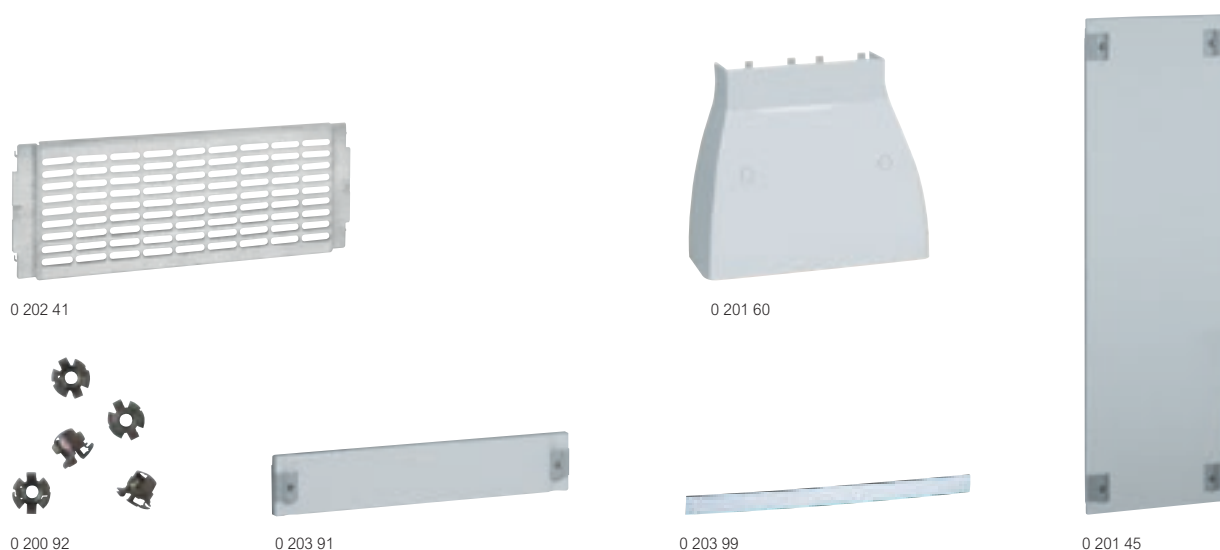

XL³ 400

accessoires et plastrons

Réf.	Accessoires
	Platines universelles perforées Se fixent directement sur les montants fonctionnels
0 202 41	Hauteur 200 mm, pour coffrets et armoires
0 202 42	Hauteur 300 mm, pour coffrets et armoires
0 202 43	Hauteur 300 mm, pour gaines à câbles
	Clips - écrous pour platines perforées
0 364 40	Pour vis M4
0 364 41	Pour vis M5
	Cornet de finition
	Dimensions idem réf. 0 300 95 (p. 462)
0 201 60	Assure la finition de la jonction entre les goulottes GTL ou DLP et les coffrets ou armoires XL ³ Gris RAL 7035
	Rail universel
0 202 04	Se fixe sur les montants fonctionnels Largeur 515 mm
	Support de fixation isolant
0 200 90	Jeu de 2 supports Se monte directement sur les montants fonctionnels des coffrets et armoires XL ³ 400/800 Permet la réalisation d'une terre isolée avec barreau cuivre 12 x 4 mm (réf. 0 373 49) ou barreau plat 12 x 2 mm (réf. 0 048 19) et bornier IP 2X Reçoit également les rails universels réf. 0 202 04, 0 206 05/54
	Supports de fixation de câbles
	Permettent la fixation de colliers pour le maintien de câbles à l'entrée du coffret
0 201 35	Pour coffrets et armoires
0 201 37	Pour gaines à câbles
	Support universel
	Permet le montage de borniers, bornes de terre... Jeu de 3 supports métal
0 201 96	Pour gaine à câbles interne métal
	Cloison
0 201 90	Pour compartimentage horizontal
	Clips écrou pour montants fonctionnels
	Montage en face avant par 1/4 de tour
0 200 92	Clips écrou pour vis M6
	Vis
0 200 91	Vis M6
	Bombe de peinture (400 ml)
0 200 98	RAL 7035