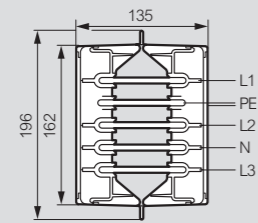

Canalisations électriques préfabriquées MR

Cotes d'encombrement

Canalisations

160 à 315 A

400 à 1000 A

3 + 3 fenêtres de dérivation

5 fenêtres de dérivation (sur un côté)

160 à 315 A

400 à 1000 A

Coudes horizontaux

Type A

Type B

Coudes verticaux

Type A

Type B

Boîtiers et coffrets d'alimentation