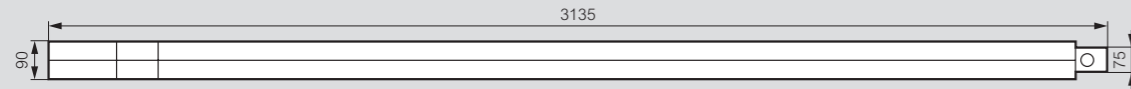

Canalisations électriques préfabriquées MR

Cotes d'encombrement

Canalisations

160 à 315 A

400 à 1000 A

3 + 3 fenêtres de dérivation

5 fenêtres de dérivation (sur un côté)

160 à 315 A

400 à 1000 A

Coudes horizontaux

Type A

Type B

Coudes verticaux

Type A

Type B

Boîtiers et coffrets d'alimentation