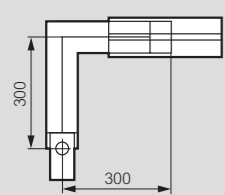

Canalisations électriques préfabriquées MR

Cotes d'encombrement

Canalisations

160 à 315 A

400 à 1000 A

3 + 3 fenêtres de dérivation

5 fenêtres de dérivation (sur un côté)

160 à 315 A

400 à 1000 A

Coudes horizontaux

Type A

Type B

Coudes verticaux

Type A

Type B

Boîtiers et coffrets d'alimentation