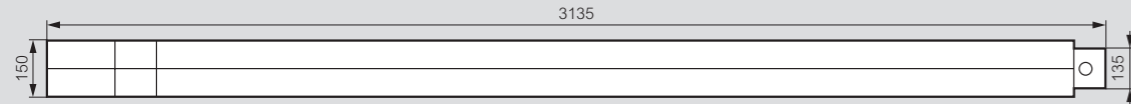

Canalisations électriques préfabriquées MR

Cotes d'encombrement

Canalisations

160 à 315 A

400 à 1000 A

3 + 3 fenêtres de dérivation

5 fenêtres de dérivation (sur un côté)

160 à 315 A

400 à 1000 A

Coudes horizontaux

Type A

Type B

Coudes verticaux

Type A

Type B

Boîtiers et coffrets d'alimentation