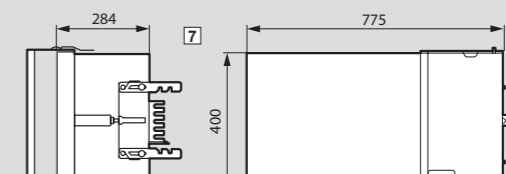

Réf. ZU50414071/75 + ZU50414187/92

Boîtiers de dérivation débrochables à sectionnement

Réf. ZU55655051

Réf. ZU55055052/53/57/86/88/56/68/66 + ZU50404004/24

Réf. ZU50414021/22/23/01/02/03 + ZU50411601/22/23

Réf. ZU50414004/24 + ZU50411624

Réf. ZU50414005/26/25 + ZU50411625/46

Montage de boîtiers de dérivation

Pose horizontale

Eléments 3 + 3 fenêtres : réf. ZU50400101 à ZU50410108

Eléments 5 fenêtres : réf. ZU50400251 à ZU50410258