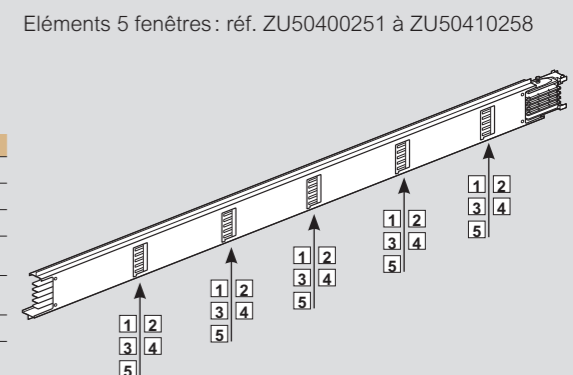

Réf. ZU50414004/24 + ZU50411624

Réf. ZU50414005/26/25 + ZU50411625/46

Montage de boîtiers de dérivation

Pose horizontale

Eléments 3 + 3 fenêtres : réf. ZU50400101 à ZU50410108

Eléments 5 fenêtres : réf. ZU50400251 à ZU50410258