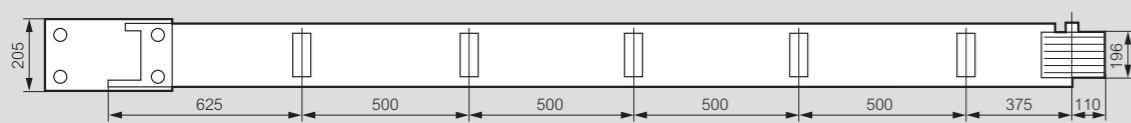

Canalisations électriques préfabriquées MR

Cotes d'encombrement

Canalisations

160 à 315 A

400 à 1000 A

3 + 3 fenêtres de dérivation

5 fenêtres de dérivation (sur un côté)

160 à 315 A

400 à 1000 A

Coudes horizontaux

Type A

Type B

Coudes verticaux

Type A

Type B

Boîtiers et coffrets d'alimentation