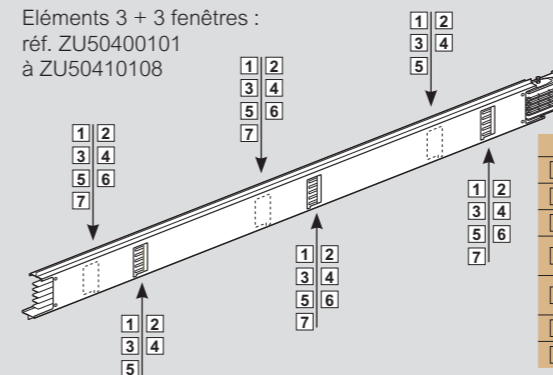

Réf. ZU50414004/24 + ZU50411624

Réf. ZU50414005/26/25 + ZU50411625/46

Montage de boîtiers de dérivation

Pose horizontale

Eléments 3 + 3 fenêtres : réf. ZU50400101 à ZU50410108

Eléments 5 fenêtres : réf. ZU50400251 à ZU50410258