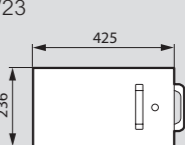

Réf. ZU50414071/75 + ZU50414187/92

Boîtiers de dérivation débrochables à sectionnement

Réf. ZU55655051

Réf. ZU55055052/53/57/86/88/56/68/66 + ZU50404004/24

Réf. ZU50414021/22/23/01/02/03 + ZU50411601/22/23

Réf. ZU50414004/24 + ZU50411624

Réf. ZU50414005/26/25 + ZU50411625/46

Montage de boîtiers de dérivation

Pose horizontale

Eléments 3 + 3 fenêtres : réf. ZU50400101 à ZU50410108

Eléments 5 fenêtres : réf. ZU50400251 à ZU50410258