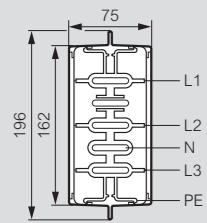

Canalisations électriques préfabriquées MR

Cotes d'encombrement

Canalisations

160 à 315 A

400 à 1000 A

3 + 3 fenêtres de dérivation

5 fenêtres de dérivation (sur un côté)

160 à 315 A

400 à 1000 A

Coudes horizontaux

Type A

Type B

Coudes verticaux

Type A

Type B

Boîtiers et coffrets d'alimentation