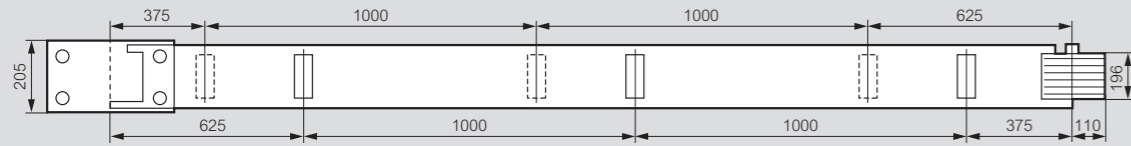

Canalisations électriques préfabriquées MR

Cotes d'encombrement

Canalisations

160 à 315 A

400 à 1000 A

3 + 3 fenêtres de dérivation

5 fenêtres de dérivation (sur un côté)

160 à 315 A

400 à 1000 A

Coudes horizontaux

Type A

Type B

Coudes verticaux

Type A

Type B

Boîtiers et coffrets d'alimentation