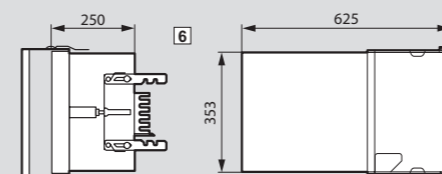

Réf. ZU50414071/75 + ZU50414187/92

Boîtiers de dérivation débrochables à sectionnement

Réf. ZU55655051

Réf. ZU55055052/53/57/86/88/56/68/66 + ZU50404004/24

Réf. ZU50414021/22/23/01/02/03 + ZU50411601/22/23

Réf. ZU50414004/24 + ZU50411624

Réf. ZU50414005/26/25 + ZU50411625/46

Montage de boîtiers de dérivation

Pose horizontale

Eléments 3 + 3 fenêtres : réf. ZU50400101 à ZU50410108

Eléments 5 fenêtres : réf. ZU50400251 à ZU50410258