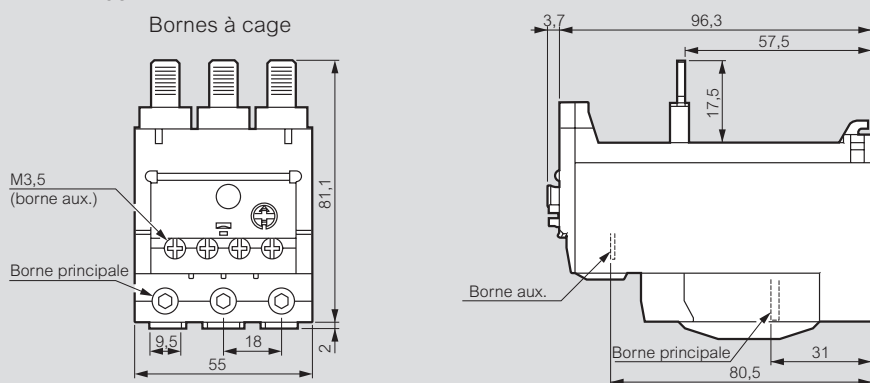

Relais thermiques RTX³ - bornes à vis et bornes à cage

dimensions

RTX³ 40

RTX³ 65

RTX³ 100

RTX³ 150