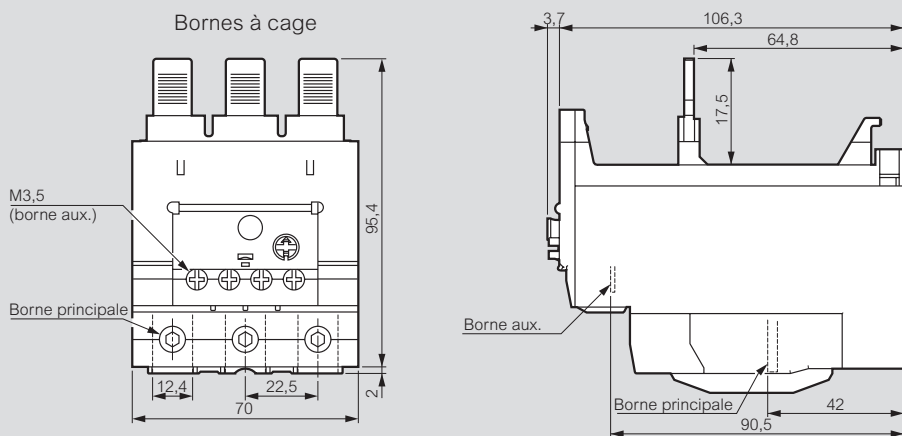

Relais thermiques RTX³ - bornes à vis et bornes à cage

dimensions

RTX³ 40

RTX³ 65

RTX³ 100

RTX³ 150