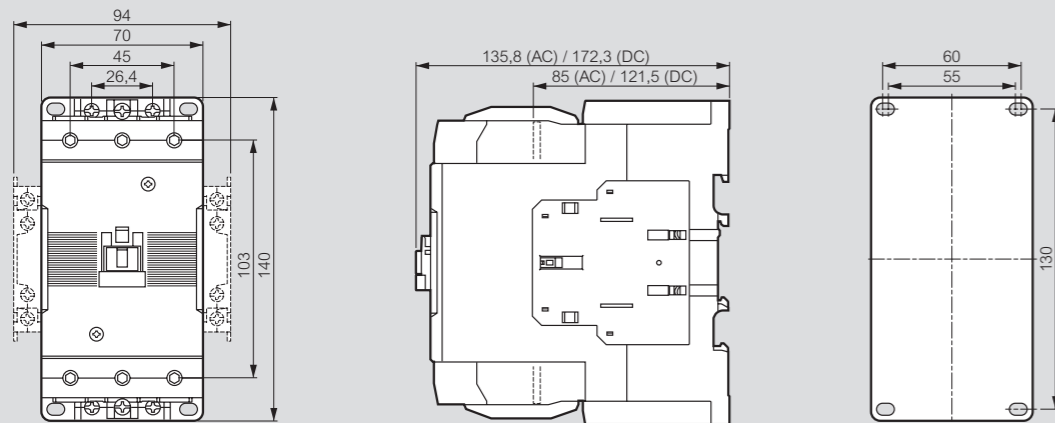

Contacteurs de puissance CTX³ - 3 pôles

dimensions

CTX³ 22

CTX³ 40

CTX³ 65

CTX³ 100

CTX³ 150

CTX³ 225