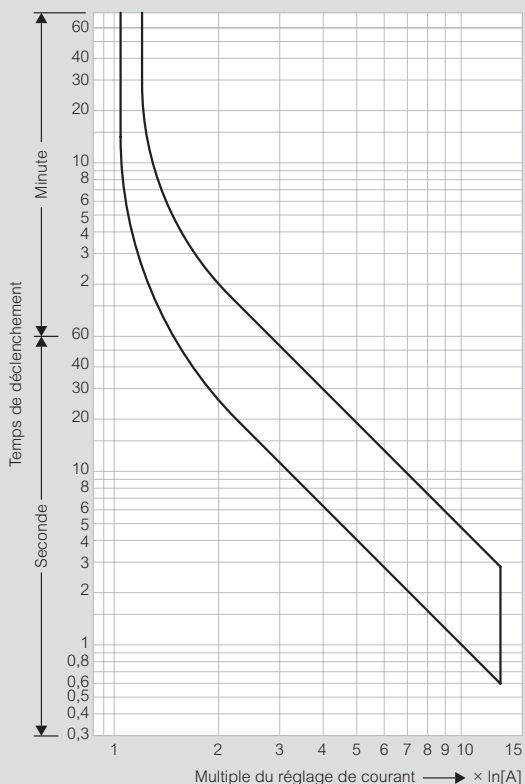

RTX³ mini - classe 10A (relais thermiques pour contacteurs CTX³ mini)

Démarrage à froid