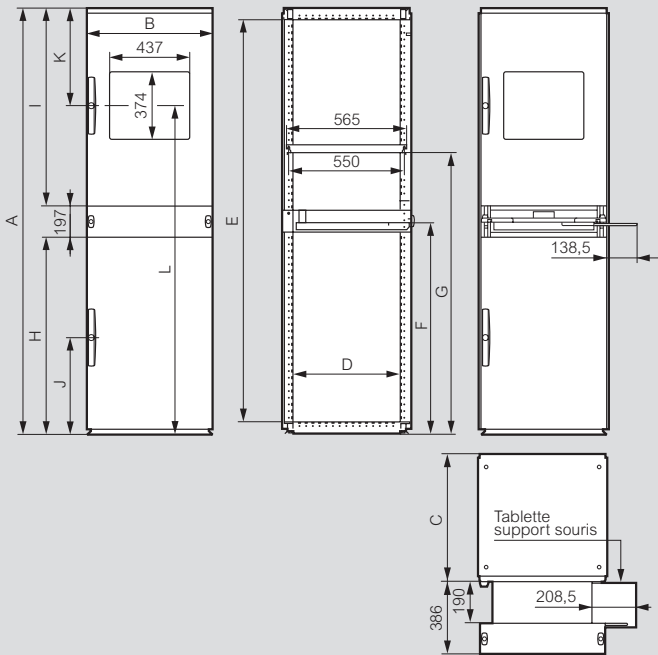

Armoires 19" Altis™

Dimensions (mm)

Armoires PC IP 55 - IK 10

Réf. 0 474 00/01/02/03

Réf.	Dim.	A	B	C	D	E	F
0 474 00	1600 x 600 x 600	1625	599	606	508	1507	960
0 474 01	1800 x 600 x 600	1825	599	606	508	1707	960
0 474 02	1800 x 600 x 800	1825	599	806	508	1707	960
0 474 03	2000 x 600 x 600	2025	599	606	508	1907	960
Réf.	Dim.	G	H	I	J	K	L
0 474 00	1600 x 600 x 600	1135	860	560	460	360	1295
0 474 01	1800 x 600 x 600	1335	860	760	460	410	1495
0 474 02	1800 x 600 x 800	1335	860	760	460	410	1495
0 474 03	2000 x 600 x 600	1335	860	960	460	460	1495

Armoires Altis 19"

Hauteur 2000 mm, capacité 42U

Dim. armoires Haut. x Larg. x Prof.	A
2000 x 600 x 600	599
2000 x 600 x 800	799
2000 x 800 x 600	599
2000 x 800 x 800	799

Montants 19"

Réf. 0 482 20

Châssis pivotants 19"

Dim. armoires Haut. x Larg.	Q	Réf. 0 482 03/04		
		R maxi	S	H
1800 x 800	400	300	55	1592
2000 x 800	500	400	55	1792
2000 x 800	600	450	55	1792
2000 x 800	800	450	55	1792

Tablettes

Réf.	P	Largeur utile			C (course)
		L1	L2	L3	
0 465 01	200	435	-	-	-
0 465 02	360	435	-	-	-
0 465 05	425	-	440	-	-
0 465 06	625	-	440	-	-
0 465 08	425	-	-	425	320
0 465 09	625	-	-	425	420