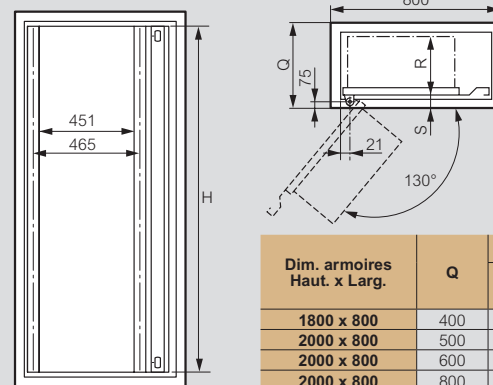

Armoires 19" Altis™

Dimensions (mm)

Armoires PC IP 55 - IK 10

Réf. 0 474 00/01/02/03

Réf.	Dim.	A	B	C	D	E	F
0 474 00	1600 x 600 x 600	1625	599	606	508	1507	960
0 474 01	1800 x 600 x 600	1825	599	606	508	1707	960
0 474 02	1800 x 600 x 800	1825	599	806	508	1707	960
0 474 03	2000 x 600 x 600	2025	599	606	508	1907	960
Réf.	Dim.	G	H	I	J	K	L
0 474 00	1600 x 600 x 600	1135	860	560	460	360	1295
0 474 01	1800 x 600 x 600	1335	860	760	460	410	1495
0 474 02	1800 x 600 x 800	1335	860	760	460	410	1495
0 474 03	2000 x 600 x 600	1335	860	960	460	460	1495

Armoires Altis 19"

Hauteur 2000 mm, capacité 42U

Dim. armoires Haut. x Larg. x Prof.	A
2000 x 600 x 600	599
2000 x 600 x 800	799
2000 x 800 x 600	599
2000 x 800 x 800	799

Montants 19"

Réf. 0 482 20

Châssis pivotants 19"

Dim. armoires Haut. x Larg.	Q	Réf. 0 482 03/04		
		R maxi	S	H
1800 x 800	400	300	55	1592
2000 x 800	500	400	55	1792
2000 x 800	600	450	55	1792
2000 x 800	800	450	55	1792

Tablettes

Réf.	P	Largeur utile			C (course)
		L1	L2	L3	
0 465 01	200	435	-	-	-
0 465 02	360	435	-	-	-
0 465 05	425	-	440	-	-
0 465 06	625	-	440	-	-
0 465 08	425	-	-	425	320
0 465 09	625	-	-	425	420