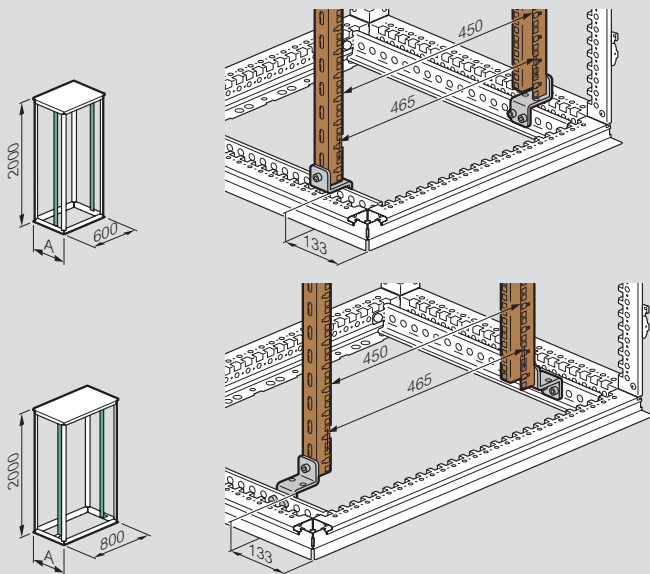

Armoires 19" Altis™

Dimensions (mm)

Armoires PC IP 55 - IK 10

Réf. 0 474 00/01/02/03

Réf.	Dim.	A	B	C	D	E	F
0 474 00	1600 x 600 x 600	1625	599	606	508	1507	960
0 474 01	1800 x 600 x 600	1825	599	606	508	1707	960
0 474 02	1800 x 600 x 800	1825	599	806	508	1707	960
0 474 03	2000 x 600 x 600	2025	599	606	508	1907	960
Réf.	Dim.	G	H	I	J	K	L
0 474 00	1600 x 600 x 600	1135	860	560	460	360	1295
0 474 01	1800 x 600 x 600	1335	860	760	460	410	1495
0 474 02	1800 x 600 x 800	1335	860	760	460	410	1495
0 474 03	2000 x 600 x 600	1335	860	960	460	460	1495

Armoires Altis 19"

Hauteur 2000 mm, capacité 42U

Dim. armoires Haut. x Larg. x Prof.	A
2000 x 600 x 600	599
2000 x 600 x 800	799
2000 x 800 x 600	599
2000 x 800 x 800	799

Montants 19"

Réf. 0 482 20

Châssis pivotants 19"

Dim. armoires Haut. x Larg.	Q	Réf. 0 482 03/04		
		R maxi	S	H
1800 x 800	400	300	55	1592
2000 x 800	500	400	55	1792
2000 x 800	600	450	55	1792
2000 x 800	800	450	55	1792

Tablettes

Réf.	P	Largeur utile			C (course)
		L1	L2	L3	
0 465 01	200	435	-	-	-
0 465 02	360	435	-	-	-
0 465 05	425	-	440	-	-
0 465 06	625	-	440	-	-
0 465 08	425	-	-	425	320
0 465 09	625	-	-	425	420