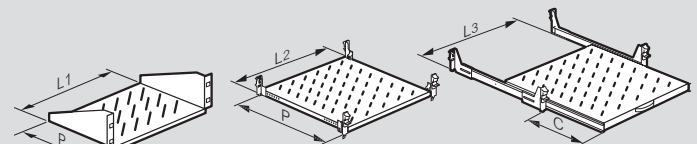

Armoires Altis 19"

Hauteur 2000 mm, capacité 42U

Dim. armoires Haut. x Larg. x Prof.	A
2000 x 600 x 600	599
2000 x 600 x 800	799
2000 x 800 x 600	599
2000 x 800 x 800	799

Montants 19"

Réf. 0 482 20

Châssis pivotants 19"

Dim. armoires Haut. x Larg.	Q	Réf. 0 482 03/04		
		R maxi	S	H
1800 x 800	400	300	55	1592
2000 x 800	500	400	55	1792
2000 x 800	600	450	55	1792
2000 x 800	800	450	55	1792

Tablettes

Réf.	P	Largeur utile			C (course)
		L1	L2	L3	
0 465 01	200	435	-	-	-
0 465 02	360	435	-	-	-
0 465 05	425	-	440	-	-
0 465 06	625	-	440	-	-
0 465 08	425	-	-	425	320
0 465 09	625	-	-	425	420