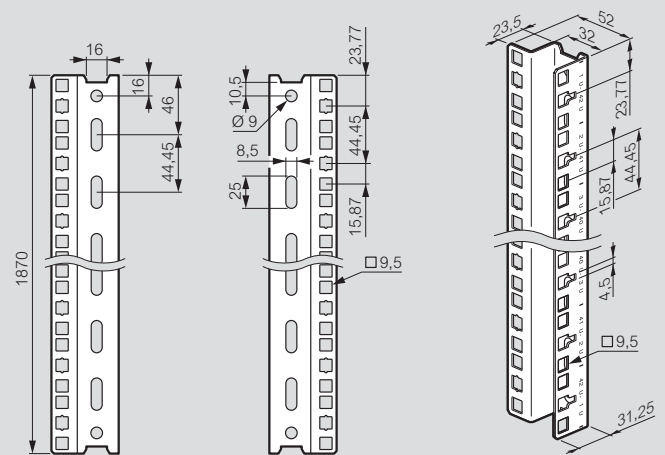

Armoires 19" Altis™

Dimensions (mm)

Armoires PC IP 55 - IK 10

Réf. 0 474 00/01/02/03

Réf.	Dim.	A	B	C	D	E	F
0 474 00	1600 x 600 x 600	1625	599	606	508	1507	960
0 474 01	1800 x 600 x 600	1825	599	606	508	1707	960
0 474 02	1800 x 600 x 800	1825	599	806	508	1707	960
0 474 03	2000 x 600 x 600	2025	599	606	508	1907	960
Réf.	Dim.	G	H	I	J	K	L
0 474 00	1600 x 600 x 600	1135	860	560	460	360	1295
0 474 01	1800 x 600 x 600	1335	860	760	460	410	1495
0 474 02	1800 x 600 x 800	1335	860	760	460	410	1495
0 474 03	2000 x 600 x 600	1335	860	960	460	460	1495

Armoires Altis 19"

Hauteur 2000 mm, capacité 42U

Dim. armoires Haut. x Larg. x Prof.	A
2000 x 600 x 600	599
2000 x 600 x 800	799
2000 x 800 x 600	599
2000 x 800 x 800	799

Montants 19"

Réf. 0 482 20

Châssis pivotants 19"

Dim. armoires Haut. x Larg.	Q	Réf. 0 482 03/04		
		R maxi	S	H
1800 x 800	400	300	55	1592
2000 x 800	500	400	55	1792
2000 x 800	600	450	55	1792
2000 x 800	800	450	55	1792

Tablettes

Réf.	P	Largeur utile			C (course)
		L1	L2	L3	
0 465 01	200	435	-	-	-
0 465 02	360	435	-	-	-
0 465 05	425	-	440	-	-
0 465 06	625	-	440	-	-
0 465 08	425	-	-	425	320
0 465 09	625	-	-	425	420