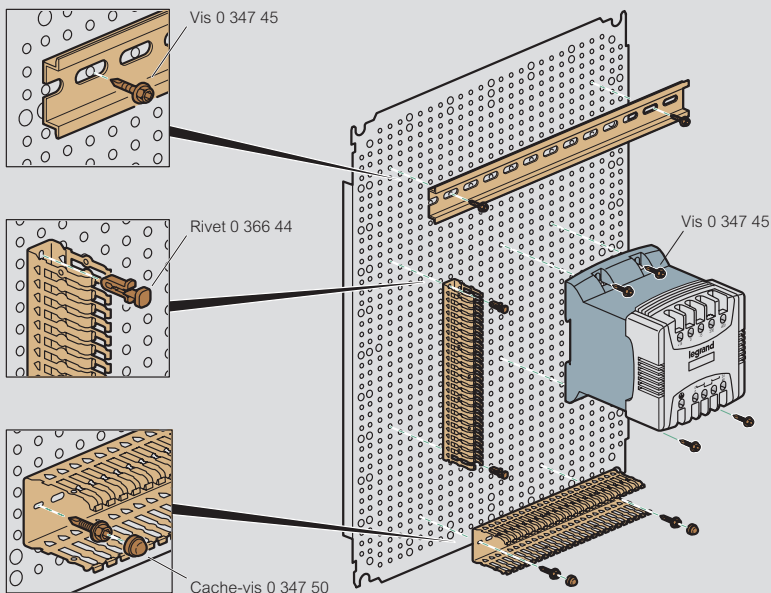

Coffrets Atlantic, Atlantic inox, Marina

plaques

Mise en œuvre

Exemple de fixation sur une plaque Lina 12,5 :
 - d'un transformateur avec les vis réf. 0 347 45
 - d'un rail
 - d'une goutte Lina 25 (p. 280)

Dimensions

Plaques pleines, Lina 12,5 et perforées Lina 25

Pleines

Détails
Lina 12,5

Détails
Perforées Lina 25

Dim. des coffrets Haut. x Larg. (mm)	Dim. des plaques				Surface utile équipements (dm ²)	Fixation des plaques	
	Pleines / Lina 12,5 / Lina 25		"Système téléquick"			F (mm)	E (mm)
	G (mm)	H (mm)	G (mm)	H (mm)			
300 x 200	256	156	-	-	4,2	225	125
300 x 220	275	192	-	-	5,3	263	163
300 x 300	256	256	-	-	6,2	225	225
300 x 400 ⁽¹⁾	256	356	-	-	8,2	225	325
400 x 300 ⁽¹⁾	356	256	350	250	8,2	325	225
400 x 400	356	356	-	-	11,7	325	325
400 x 600 ⁽¹⁾	356	556	-	-	18,7	325	525
500 x 400	456	356	450	350	15,2	425	325
500 x 500	456	456	-	-	19,2	425	425
600 x 400 ⁽¹⁾	556	356	550	350	18,7	525	325
600 x 600	556	556	-	-	29,7	525	525
600 x 800 ⁽¹⁾	556	756	-	-	40,7	525	725
600 x 1000 ⁽¹⁾	556	956	-	-	51,7	525	925
700 x 500	656	456	650	450	28,7	625	425
800 x 600 ⁽¹⁾	756	556	750	550	40,7	725	525
800 x 800	756	756	-	-	55,7	725	725
800 x 1000 ⁽¹⁾	756	956	-	-	71,7	725	925
1000 x 600 ⁽¹⁾	956	556	-	-	51,7	925	525
1000 x 800 ⁽¹⁾	956	756	950	750	70,7	925	725
1000 x 1000	956	956	-	-	89,7	925	925
1000 x 1200 ⁽¹⁾	956	1156	-	-	108,7	925	1125
1200 x 800	1156	756	-	-	85,7	1125	725
1200 x 1000 ⁽¹⁾	1156	956	-	-	108,7	1125	925
1200 x 1200	1156	1156	-	-	131,7	1125	1125
1400 x 800	1356	756	-	-	100,7	1325	725
1400 x 1000	1356	956	-	-	127,7	1325	925

Réf. 0 319 78

Mise en œuvre

Réf. 0 319 78

1 : A utiliser en montage horizontal (coffrets dont les dimensions sont inversées) ou vertical