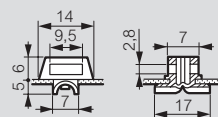

Dimensions

Plaques pleines, Lina 12,5 et perforées Lina 25

Pleines

Détails
Lina 12,5

Détails
Perforées Lina 25

Dim. des coffrets Haut. x Larg. (mm)	Dim. des plaques				Surface utile équipements (dm ²)	Fixation des plaques	
	Pleines / Lina 12,5 / Lina 25		"Système téléquick"			F (mm)	E (mm)
	G (mm)	H (mm)	G (mm)	H (mm)			
300 x 200	256	156	-	-	4,2	225	125
300 x 220	275	192	-	-	5,3	263	163
300 x 300	256	256	-	-	6,2	225	225
300 x 400 ⁽¹⁾	256	356	-	-	8,2	225	325
400 x 300 ⁽¹⁾	356	256	350	250	8,2	325	225
400 x 400	356	356	-	-	11,7	325	325
400 x 600 ⁽¹⁾	356	556	-	-	18,7	325	525
500 x 400	456	356	450	350	15,2	425	325
500 x 500	456	456	-	-	19,2	425	425
600 x 400 ⁽¹⁾	556	356	550	350	18,7	525	325
600 x 600	556	556	-	-	29,7	525	525
600 x 800 ⁽¹⁾	556	756	-	-	40,7	525	725
600 x 1000 ⁽¹⁾	556	956	-	-	51,7	525	925
700 x 500	656	456	650	450	28,7	625	425
800 x 600 ⁽¹⁾	756	556	750	550	40,7	725	525
800 x 800	756	756	-	-	55,7	725	725
800 x 1000 ⁽¹⁾	756	956	-	-	71,7	725	925
1000 x 600 ⁽¹⁾	956	556	-	-	51,7	925	525
1000 x 800 ⁽¹⁾	956	756	950	750	70,7	925	725
1000 x 1000	956	956	-	-	89,7	925	925
1000 x 1200 ⁽¹⁾	956	1156	-	-	108,7	925	1125
1200 x 800	1156	756	-	-	85,7	1125	725
1200 x 1000 ⁽¹⁾	1156	956	-	-	108,7	1125	925
1200 x 1200	1156	1156	-	-	131,7	1125	1125
1400 x 800	1356	756	-	-	100,7	1325	725
1400 x 1000	1356	956	-	-	127,7	1325	925

Réf. 0 319 78

Mise en œuvre

Réf. 0 319 78

1 : A utiliser en montage horizontal (coffrets dont les dimensions sont inversées) ou vertical