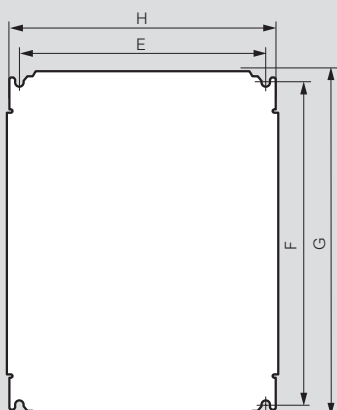

Coffrets Atlantic, Atlantic inox, Marina

plaques

Mise en œuvre

Exemple de fixation sur une plaque Lina 12,5 :
 - d'un transformateur avec les vis réf. 0 347 45
 - d'un rail
 - d'une goutte Lina 25 (p. 280)

Dimensions

Plaques pleines, Lina 12,5 et perforées Lina 25

Pleines

Détails
Lina 12,5

Détails
Perforées Lina 25

Dim. des coffrets Haut. x Larg. (mm)	Dim. des plaques				Surface utile équipements (dm ²)	Fixation des plaques	
	Pleines / Lina 12,5 / Lina 25		"Système téléquick"			F (mm)	E (mm)
	G (mm)	H (mm)	G (mm)	H (mm)			
300 x 200	256	156	-	-	4,2	225	125
300 x 220	275	192	-	-	5,3	263	163
300 x 300	256	256	-	-	6,2	225	225
300 x 400 ⁽¹⁾	256	356	-	-	8,2	225	325
400 x 300 ⁽¹⁾	356	256	350	250	8,2	325	225
400 x 400	356	356	-	-	11,7	325	325
400 x 600 ⁽¹⁾	356	556	-	-	18,7	325	525
500 x 400	456	356	450	350	15,2	425	325
500 x 500	456	456	-	-	19,2	425	425
600 x 400 ⁽¹⁾	556	356	550	350	18,7	525	325
600 x 600	556	556	-	-	29,7	525	525
600 x 800 ⁽¹⁾	556	756	-	-	40,7	525	725
600 x 1000 ⁽¹⁾	556	956	-	-	51,7	525	925
700 x 500	656	456	650	450	28,7	625	425
800 x 600 ⁽¹⁾	756	556	750	550	40,7	725	525
800 x 800	756	756	-	-	55,7	725	725
800 x 1000 ⁽¹⁾	756	956	-	-	71,7	725	925
1000 x 600 ⁽¹⁾	956	556	-	-	51,7	925	525
1000 x 800 ⁽¹⁾	956	756	950	750	70,7	925	725
1000 x 1000	956	956	-	-	89,7	925	925
1000 x 1200 ⁽¹⁾	956	1156	-	-	108,7	925	1125
1200 x 800	1156	756	-	-	85,7	1125	725
1200 x 1000 ⁽¹⁾	1156	956	-	-	108,7	1125	925
1200 x 1200	1156	1156	-	-	131,7	1125	1125
1400 x 800	1356	756	-	-	100,7	1325	725
1400 x 1000	1356	956	-	-	127,7	1325	925

Réf. 0 319 78

Mise en œuvre

Réf. 0 319 78

1 : A utiliser en montage horizontal (coffrets dont les dimensions sont inversées) ou vertical