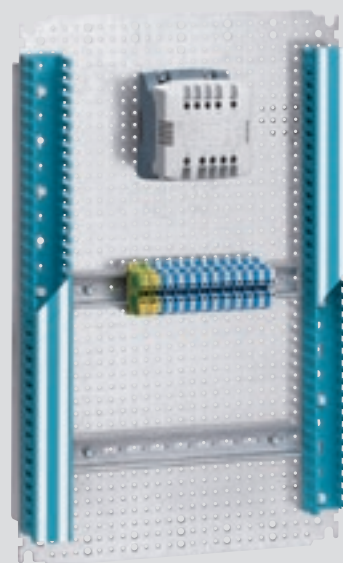

Coffrets Atlantic, Atlantic inox, Marina

plaques

Mise en œuvre

Exemple de fixation sur une plaque Lina 12,5 :
 - d'un transformateur avec les vis réf. 0 347 45
 - d'un rail
 - d'une goutte Lina 25 (p. 280)

Dimensions

Plaques pleines, Lina 12,5 et perforées Lina 25

Pleines

Détails
Lina 12,5

Détails
Perforées Lina 25

Dim. des coffrets Haut. x Larg. (mm)	Dim. des plaques				Surface utile équipements (dm ²)	Fixation des plaques	
	Pleines / Lina 12,5 / Lina 25		"Système téléquick"			F (mm)	E (mm)
	G (mm)	H (mm)	G (mm)	H (mm)			
300 x 200	256	156	-	-	4,2	225	125
300 x 220	275	192	-	-	5,3	263	163
300 x 300	256	256	-	-	6,2	225	225
300 x 400 ⁽¹⁾	256	356	-	-	8,2	225	325
400 x 300 ⁽¹⁾	356	256	350	250	8,2	325	225
400 x 400	356	356	-	-	11,7	325	325
400 x 600 ⁽¹⁾	356	556	-	-	18,7	325	525
500 x 400	456	356	450	350	15,2	425	325
500 x 500	456	456	-	-	19,2	425	425
600 x 400 ⁽¹⁾	556	356	550	350	18,7	525	325
600 x 600	556	556	-	-	29,7	525	525
600 x 800 ⁽¹⁾	556	756	-	-	40,7	525	725
600 x 1000 ⁽¹⁾	556	956	-	-	51,7	525	925
700 x 500	656	456	650	450	28,7	625	425
800 x 600 ⁽¹⁾	756	556	750	550	40,7	725	525
800 x 800	756	756	-	-	55,7	725	725
800 x 1000 ⁽¹⁾	756	956	-	-	71,7	725	925
1000 x 600 ⁽¹⁾	956	556	-	-	51,7	925	525
1000 x 800 ⁽¹⁾	956	756	950	750	70,7	925	725
1000 x 1000	956	956	-	-	89,7	925	925
1000 x 1200 ⁽¹⁾	956	1156	-	-	108,7	925	1125
1200 x 800	1156	756	-	-	85,7	1125	725
1200 x 1000 ⁽¹⁾	1156	956	-	-	108,7	1125	925
1200 x 1200	1156	1156	-	-	131,7	1125	1125
1400 x 800	1356	756	-	-	100,7	1325	725
1400 x 1000	1356	956	-	-	127,7	1325	925

Réf. 0 319 78

Mise en œuvre

Réf. 0 319 78

1 : A utiliser en montage horizontal (coffrets dont les dimensions sont inversées) ou vertical