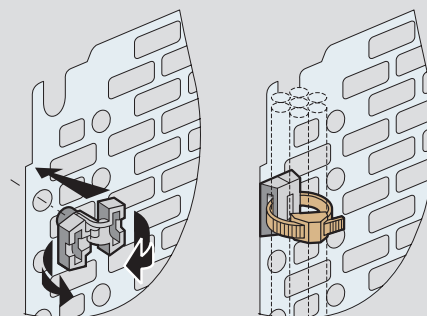

Coffrets Atlantic, Atlantic inox, Marina

plaques

Mise en œuvre

Exemple de fixation sur une plaque Lina 12,5 :
 - d'un transformateur avec les vis réf. 0 347 45
 - d'un rail
 - d'une goutte Lina 25 (p. 280)

Dimensions

Plaques pleines, Lina 12,5 et perforées Lina 25

Pleines

Détails
Lina 12,5

Détails
Perforées Lina 25

Dim. des coffrets Haut. x Larg. (mm)	Dim. des plaques				Surface utile équipements (dm ²)	Fixation des plaques	
	Pleines / Lina 12,5 / Lina 25		"Système téléquick"			F (mm)	E (mm)
	G (mm)	H (mm)	G (mm)	H (mm)			
300 x 200	256	156	-	-	4,2	225	125
300 x 220	275	192	-	-	5,3	263	163
300 x 300	256	256	-	-	6,2	225	225
300 x 400 ⁽¹⁾	256	356	-	-	8,2	225	325
400 x 300 ⁽¹⁾	356	256	350	250	8,2	325	225
400 x 400	356	356	-	-	11,7	325	325
400 x 600 ⁽¹⁾	356	556	-	-	18,7	325	525
500 x 400	456	356	450	350	15,2	425	325
500 x 500	456	456	-	-	19,2	425	425
600 x 400 ⁽¹⁾	556	356	550	350	18,7	525	325
600 x 600	556	556	-	-	29,7	525	525
600 x 800 ⁽¹⁾	556	756	-	-	40,7	525	725
600 x 1000 ⁽¹⁾	556	956	-	-	51,7	525	925
700 x 500	656	456	650	450	28,7	625	425
800 x 600 ⁽¹⁾	756	556	750	550	40,7	725	525
800 x 800	756	756	-	-	55,7	725	725
800 x 1000 ⁽¹⁾	756	956	-	-	71,7	725	925
1000 x 600 ⁽¹⁾	956	556	-	-	51,7	925	525
1000 x 800 ⁽¹⁾	956	756	950	750	70,7	925	725
1000 x 1000	956	956	-	-	89,7	925	925
1000 x 1200 ⁽¹⁾	956	1156	-	-	108,7	925	1125
1200 x 800	1156	756	-	-	85,7	1125	725
1200 x 1000 ⁽¹⁾	1156	956	-	-	108,7	1125	925
1200 x 1200	1156	1156	-	-	131,7	1125	1125
1400 x 800	1356	756	-	-	100,7	1325	725
1400 x 1000	1356	956	-	-	127,7	1325	925

Réf. 0 319 78

Mise en œuvre

Réf. 0 319 78

1 : A utiliser en montage horizontal (coffrets dont les dimensions sont inversées) ou vertical