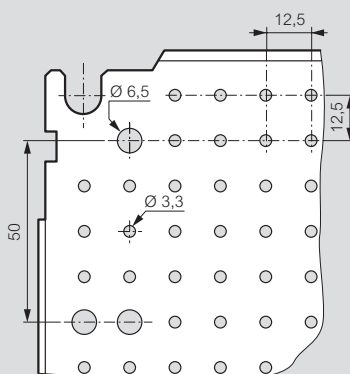

Coffrets Atlantic, Atlantic inox, Marina

plaques

Mise en œuvre

Exemple de fixation sur une plaque Lina 12,5 :
 - d'un transformateur avec les vis réf. 0 347 45
 - d'un rail
 - d'une goutte Lina 25 (p. 280)

Dimensions

Plaques pleines, Lina 12,5 et perforées Lina 25

Pleines

Détails
Lina 12,5

Détails
Perforées Lina 25

Dim. des coffrets Haut. x Larg. (mm)	Dim. des plaques				Surface utile équipements (dm ²)	Fixation des plaques	
	Pleines / Lina 12,5 / Lina 25		"Système téléquick"			F (mm)	E (mm)
	G (mm)	H (mm)	G (mm)	H (mm)			
300 x 200	256	156	-	-	4,2	225	125
300 x 220	275	192	-	-	5,3	263	163
300 x 300	256	256	-	-	6,2	225	225
300 x 400 ⁽¹⁾	256	356	-	-	8,2	225	325
400 x 300 ⁽¹⁾	356	256	350	250	8,2	325	225
400 x 400	356	356	-	-	11,7	325	325
400 x 600 ⁽¹⁾	356	556	-	-	18,7	325	525
500 x 400	456	356	450	350	15,2	425	325
500 x 500	456	456	-	-	19,2	425	425
600 x 400 ⁽¹⁾	556	356	550	350	18,7	525	325
600 x 600	556	556	-	-	29,7	525	525
600 x 800 ⁽¹⁾	556	756	-	-	40,7	525	725
600 x 1000 ⁽¹⁾	556	956	-	-	51,7	525	925
700 x 500	656	456	650	450	28,7	625	425
800 x 600 ⁽¹⁾	756	556	750	550	40,7	725	525
800 x 800	756	756	-	-	55,7	725	725
800 x 1000 ⁽¹⁾	756	956	-	-	71,7	725	925
1000 x 600 ⁽¹⁾	956	556	-	-	51,7	925	525
1000 x 800 ⁽¹⁾	956	756	950	750	70,7	925	725
1000 x 1000	956	956	-	-	89,7	925	925
1000 x 1200 ⁽¹⁾	956	1156	-	-	108,7	925	1125
1200 x 800	1156	756	-	-	85,7	1125	725
1200 x 1000 ⁽¹⁾	1156	956	-	-	108,7	1125	925
1200 x 1200	1156	1156	-	-	131,7	1125	1125
1400 x 800	1356	756	-	-	100,7	1325	725
1400 x 1000	1356	956	-	-	127,7	1325	925

Réf. 0 319 78

Mise en œuvre

Réf. 0 319 78

1 : A utiliser en montage horizontal (coffrets dont les dimensions sont inversées) ou vertical