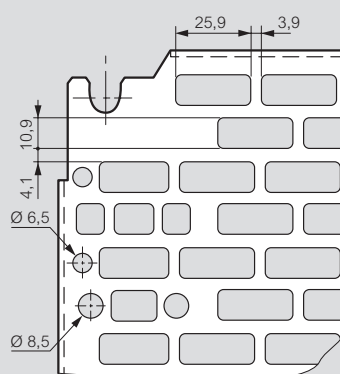

Coffrets Atlantic, Atlantic inox, Marina

plaques

Mise en œuvre

Exemple de fixation sur une plaque Lina 12,5 :
 - d'un transformateur avec les vis réf. 0 347 45
 - d'un rail
 - d'une goutte Lina 25 (p. 280)

Dimensions

Plaques pleines, Lina 12,5 et perforées Lina 25

Pleines

Détails
Lina 12,5

Détails
Perforées Lina 25

Dim. des coffrets Haut. x Larg. (mm)	Dim. des plaques				Surface utile équipements (dm ²)	Fixation des plaques	
	Pleines / Lina 12,5 / Lina 25		"Système téléquick"			F (mm)	E (mm)
	G (mm)	H (mm)	G (mm)	H (mm)			
300 x 200	256	156	-	-	4,2	225	125
300 x 220	275	192	-	-	5,3	263	163
300 x 300	256	256	-	-	6,2	225	225
300 x 400 ⁽¹⁾	256	356	-	-	8,2	225	325
400 x 300 ⁽¹⁾	356	256	350	250	8,2	325	225
400 x 400	356	356	-	-	11,7	325	325
400 x 600 ⁽¹⁾	356	556	-	-	18,7	325	525
500 x 400	456	356	450	350	15,2	425	325
500 x 500	456	456	-	-	19,2	425	425
600 x 400 ⁽¹⁾	556	356	550	350	18,7	525	325
600 x 600	556	556	-	-	29,7	525	525
600 x 800 ⁽¹⁾	556	756	-	-	40,7	525	725
600 x 1000 ⁽¹⁾	556	956	-	-	51,7	525	925
700 x 500	656	456	650	450	28,7	625	425
800 x 600 ⁽¹⁾	756	556	750	550	40,7	725	525
800 x 800	756	756	-	-	55,7	725	725
800 x 1000 ⁽¹⁾	756	956	-	-	71,7	725	925
1000 x 600 ⁽¹⁾	956	556	-	-	51,7	925	525
1000 x 800 ⁽¹⁾	956	756	950	750	70,7	925	725
1000 x 1000	956	956	-	-	89,7	925	925
1000 x 1200 ⁽¹⁾	956	1156	-	-	108,7	925	1125
1200 x 800	1156	756	-	-	85,7	1125	725
1200 x 1000 ⁽¹⁾	1156	956	-	-	108,7	1125	925
1200 x 1200	1156	1156	-	-	131,7	1125	1125
1400 x 800	1356	756	-	-	100,7	1325	725
1400 x 1000	1356	956	-	-	127,7	1325	925

Réf. 0 319 78

Mise en œuvre

Réf. 0 319 78

1 : A utiliser en montage horizontal (coffrets dont les dimensions sont inversées) ou vertical