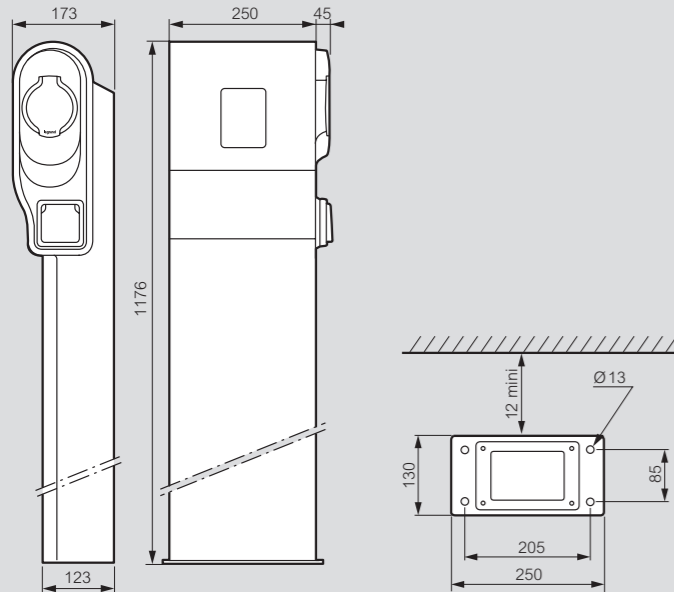

Bornes de recharge Green'up™

Bornes de recharge conformes aux spécifications ZE Ready 1.2 pour les règles de construction applicables aux produits. ZE Ready est une marque déposée de Renault

■ Dimensions et fixation des bornes plastique (mm)

Bornes fixation murale

Réf. 0 590 00/01/02/03/04

Borne sur pied

Réf. 0 590 00/01/02/03/04 + 0 590 52

■ Dimensions et fixation des bornes métal

Bornes fixation murale avec façade

Réf. 0 590 10/11/12/13/14/15 + 0 590 53

Bornes sur pied avec façade

Réf. 0 590 10/11/12/13/14/15 + 0 590 54

Fixation au sol