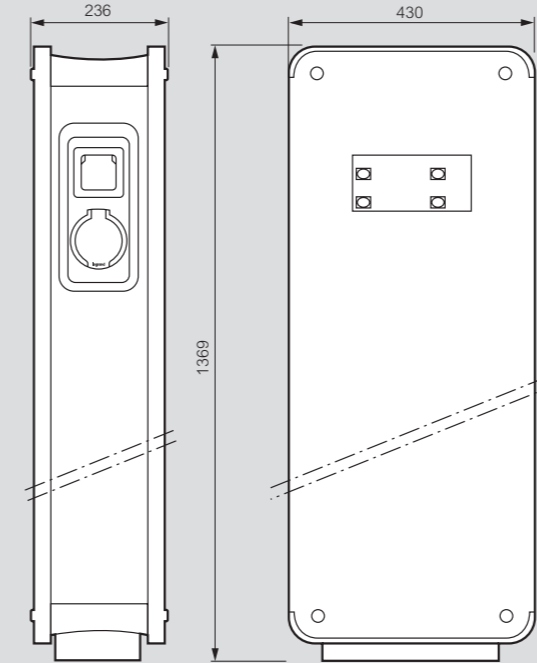

Bornes fixation murale

Réf. 0 590 00/01/02/03/04

Borne sur pied

Réf. 0 590 00/01/02/03/04 + 0 590 52

■ Dimensions et fixation des bornes métal

Bornes fixation murale avec façade

Réf. 0 590 10/11/12/13/14/15 + 0 590 53

Bornes sur pied avec façade

Réf. 0 590 10/11/12/13/14/15 + 0 590 54

Fixation au sol