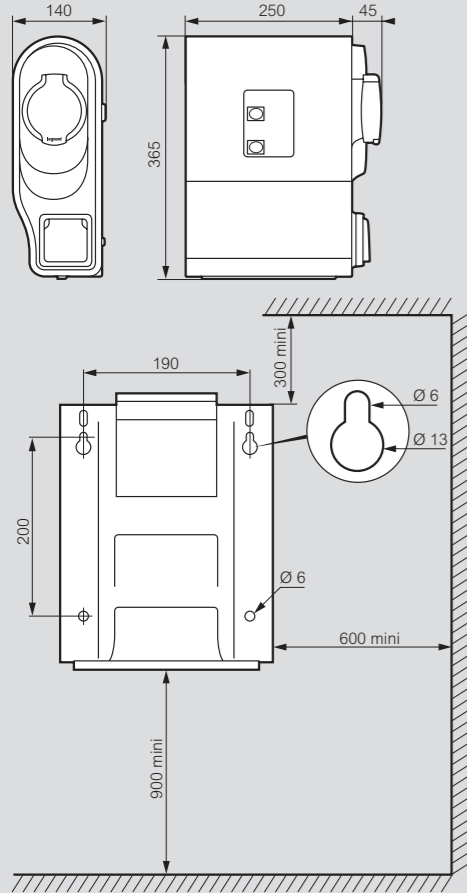

Bornes de recharge Green'up™

Bornes de recharge conformes aux spécifications ZE Ready 1.2 pour les règles de construction applicables aux produits. ZE Ready est une marque déposée de Renault

■ Dimensions et fixation des bornes plastique (mm)

Bornes fixation murale

Réf. 0 590 00/01/02/03/04

Borne sur pied

Réf. 0 590 00/01/02/03/04 + 0 590 52

■ Dimensions et fixation des bornes métal

Bornes fixation murale avec façade

Réf. 0 590 10/11/12/13/14/15 + 0 590 53

Bornes sur pied avec façade

Réf. 0 590 10/11/12/13/14/15 + 0 590 54

Fixation au sol