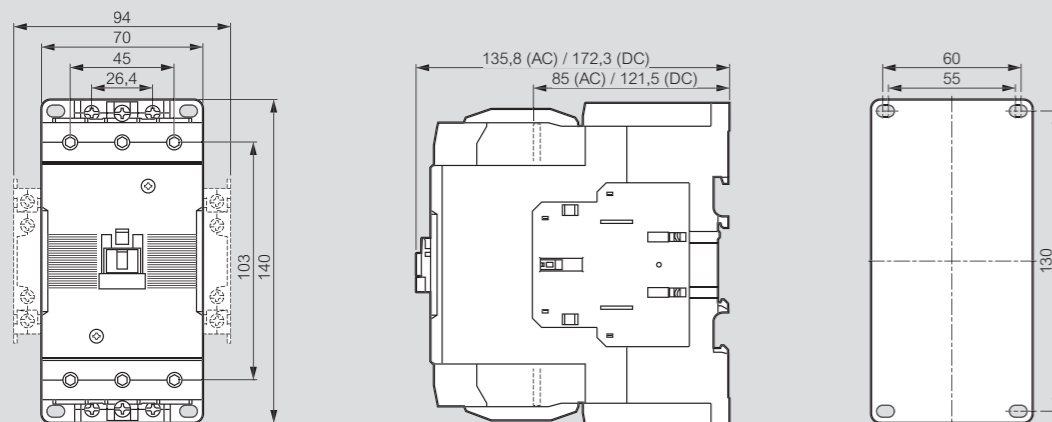

Contacteurs de puissance CTX³ - 3 pôles

dimensions

CTX³ 22

CTX³ 150

CTX³ 40

CTX³ 225

CTX³ 65

CTX³ 400

CTX³ 100

CTX³ 800