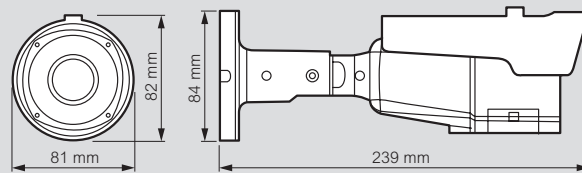

Système de vidéoprotection IP (CCTV)

dimensions

■ Caméras compactes IP

Réf. 391796/98

Réf. 391761/66

Réf. 391764

■ Caméras dômes IP

Réf. 391795