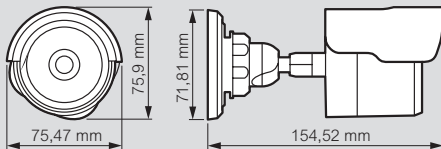

Système de vidéoprotection IP (CCTV)

dimensions

■ Caméras compactes IP

Réf. 391796/98

Réf. 391761/66

Réf. 391764

■ Caméras dômes IP

Réf. 391795