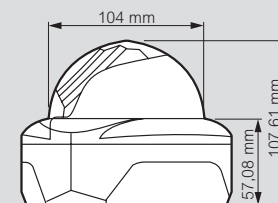

Réf. 391763