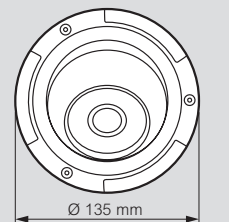

Réf. 391797