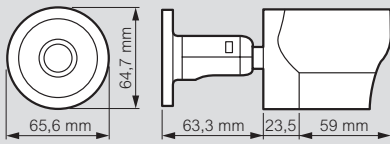

Système de vidéoprotection IP (CCTV)

dimensions

■ Caméras compactes IP

Réf. 391796/98

Réf. 391761/66

Réf. 391764

■ Caméras dômes IP

Réf. 391795