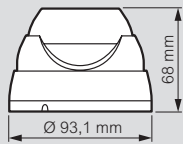

Système de vidéoprotection IP (CCTV)

dimensions

■ Caméras compactes IP

Réf. 391796/98

Réf. 391761/66

Réf. 391764

■ Caméras dômes IP

Réf. 391795