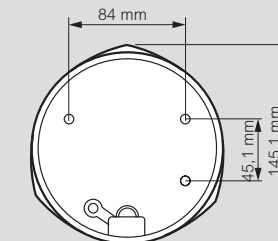

Réf. 391760