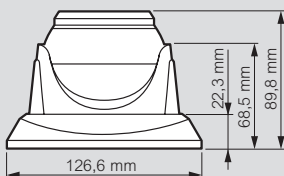

Réf. 391763