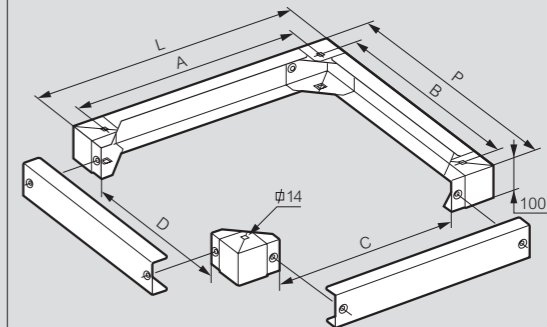

Socles pour baies Linkeo (mm)

Dim. baies Larg. x Prof.	Hors-tout		Fixation		Passage utile	
	L	P	A	B	C	D
600 x 600	600	600	478	478	336	336
600 x 800	600	800	478	678	336	536
600 x 1000	600	1000	478	878	336	736
800 x 600	800	600	678	478	536	336
800 x 800	800	800	678	678	536	536
800 x 1000	800	1000	678	878	536	736