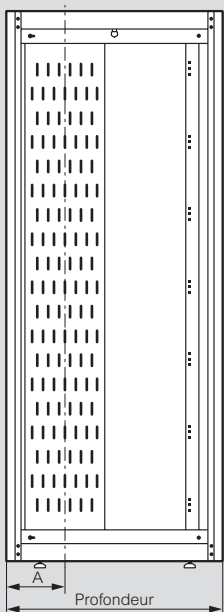

baies 19" Linkeo (suite)

■ Grilles guide-câbles verticales Linkeo

Grille 33 U : 1486 x 300 x 25 mm

Grille 42 U : 1886 x 300 x 25 mm

Grille 47 U : 2105 x 300 x 25 mm

Fixation latérale