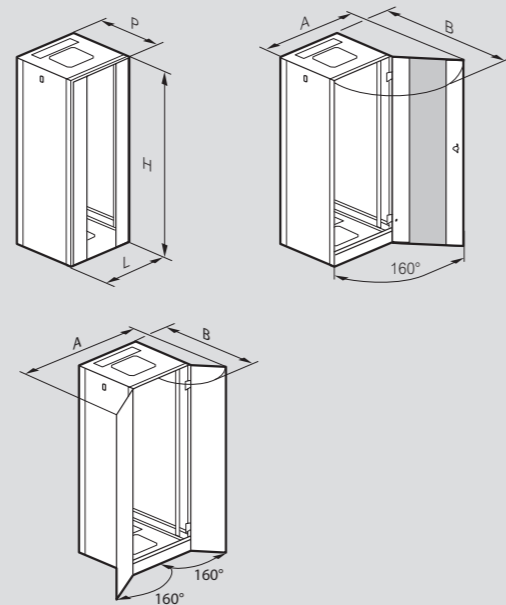

## Conformité aux normes

Les baies LCS<sup>2</sup> sont conformes aux normes suivantes :

<b>IEC 60529</b> <b>EN 60529</b>	(NF C 20-010) Degrés de protection procurés par les enveloppes (code IP).
<b>IEC 62262</b> <b>EN 62262</b>	(EN 50102, NF C 20-015) Degrés de protection procurés par les enveloppes de matériels électriques contre les impacts mécaniques externes (code IK).
<b>IEC 60950-1</b> <b>EN 60950-1</b> <b>C 77-210-1</b>	Sécurité des matériels de traitement de l'information.
<b>EIA-310-E</b>	Baies, racks, panneaux et équipements associés (ANSI / EIA-310-E-2005).
<b>IEC 60297-3-100</b> <b>DIN 41414-7</b>	(NF C 20-150, NF C 20-151) Dimensions des structures mécaniques de la série 482,6 mm (19 in)

Les baies LCS<sup>2</sup> permettent de s'intégrer à des installations conformes aux normes suivantes :

<b>EN 50173-1</b>	Technologie de l'information - Systèmes génériques de câblage.
<b>EN 50174-1 &amp; 2</b> <b>C 90-480-1 &amp; 2</b>	Technologie de l'information - Installation de câblage.
<b>ISO IEC 11801</b>	Technologie de l'information - Câblage générique des locaux d'utilisateurs.
<b>NF C 15-100</b> <b>Partie 4-41</b>	Installations électriques à basse tension - Règles.
<b>UTE C90-483</b>	Câblage résidentiel des réseaux de communication
<b>IEC 60364-4-41</b>	Installations électriques basse tension : - Protection pour assurer la sécurité - Protection contre les chocs électriques

## Dimensions (mm)