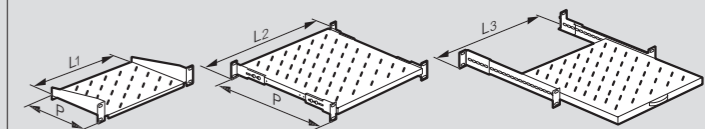

Tablettes Linkeo (mm)

Réf.	P	Largeur utile		
		L1	L2	L3
6 465 01	200	435		
6 465 02	360	435		
6 465 05	425		440	
6 465 06	625		440	
6 465 07	825		440	
6 465 08	425			410
6 465 09	625			410
6 465 10	825			410