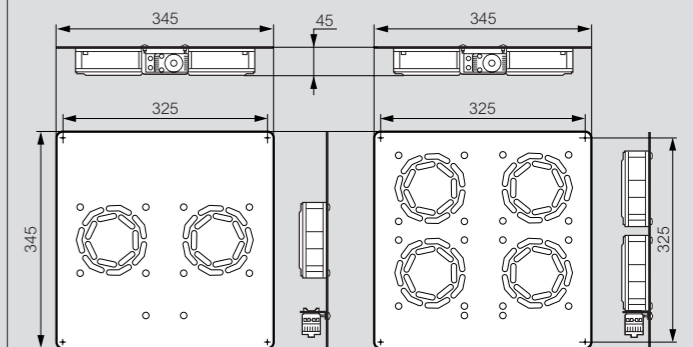

Kits ventilateurs Linkeo (mm)

Tablettes Linkeo (mm)

Réf.	P	Largeur utile		
		L1	L2	L3
6 465 01	200	435		
6 465 02	360	435		
6 465 05	425		440	
6 465 06	625		440	
6 465 07	825		440	
6 465 08	425			410
6 465 09	625			410
6 465 10	825			410