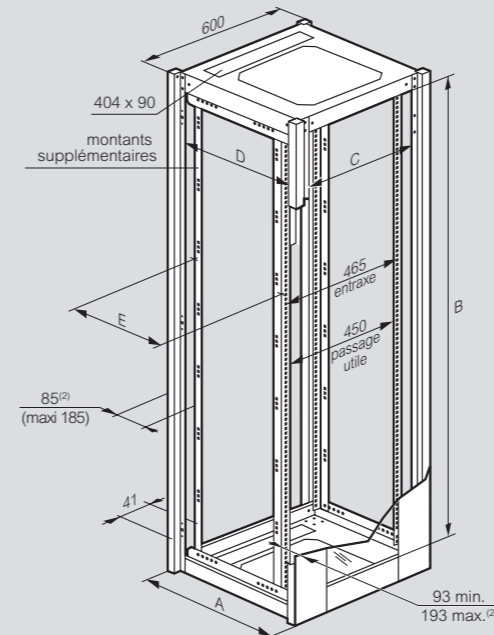

## Dimensions (mm)

### Baies porte avant simple

Dimensions baie	H <sup>(1)</sup>	Dimensions hors-tout				
		L	P	A	B	
<b>24 U 600 x 600</b>	1226	610	630	1138	1210	
<b>24 U 800 x 800</b>		810	830	1525	1610	
<b>33 U 600 x 600</b>		610	630	1138	1210	
<b>33 U 800 x 800</b>	1626	810	830	1525	1610	
<b>42 U 600 x 600</b>		610	630	1138	1210	
<b>42 U 600 x 800</b>		610	830	1138	1410	
<b>42 U 600 x 1000</b>	2026	610	1030	1138	1610	
<b>42 U 800 x 600</b>		810	630	1525	1410	
<b>42 U 800 x 800</b>		810	830	1525	1610	
<b>42 U 800 x 1000</b>		810	1030	1525	1810	
<b>47 U 800 x 800</b>	2248	810	830	1525	1610	
<b>47 U 800 x 1000</b>		810	1030	1525	1810	

### Baies porte avant double

Dimensions baie	H <sup>(1)</sup>	L	P	A	B	C
<b>42 U 800 x 600</b>	2026	810	630	1164	1411	1011
<b>42 U 800 x 800</b>			830			1211
<b>42 U 800 x 1000</b>			1030			1411

## Dimensions utiles (mm)

Dimensions baie	A <sup>(1)</sup>	Passage utile			E	Regard en verre Porte
		B	C	D		
<b>24 U 600 x 600</b>	630	1081	490	490	425	1073 x 360
<b>24 U 800 x 800</b>	830		690	690	625	1073 x 450
<b>33 U 600 x 600</b>	630	1481	490	490	425	1473 x 360
<b>33 U 800 x 800</b>	830		690	690	625	1473 x 450
<b>42 U 600 x 600</b>	630	1881	490	490	425	1873 x 360
<b>42 U 600 x 800</b>	830		690	625	1873 x 450	
<b>42 U 600 x 1000</b>	1030		890	825		
<b>42 U 800 x 600</b>	630		490	425		
<b>42 U 800 x 800</b>	830		690	625		
<b>42 U 800 x 1000</b>	1030		890	825		
<b>47 U 800 x 800</b>	830	2103	690	690	625	2095 x 450
<b>47 U 800 x 1000</b>	1030		690	890	825	2095 x 450