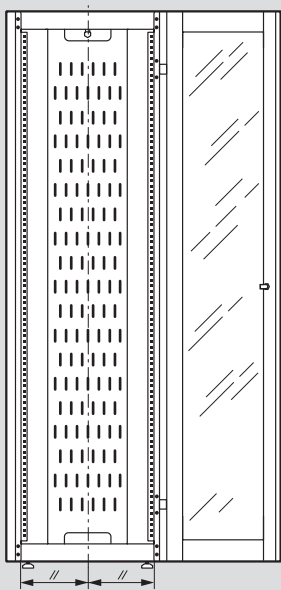

## Dimensions (mm)

### Baies porte avant double

Dimensions baie	H <sup>(1)</sup>	L	P	A	B	C
<b>42 U 800 x 600</b>	2026	810	630	1164	1411	1011
<b>42 U 800 x 800</b>			830			1211
<b>42 U 800 x 1000</b>			1030			1411

## Dimensions utiles (mm)

Dimensions baie	A <sup>(1)</sup>	Passage utile			E	Regard en verre Porte
		B	C	D		
<b>24 U 600 x 600</b>	630	1081	490	490	425	1073 x 360
<b>24 U 800 x 800</b>	830		690	690	625	1073 x 450
<b>33 U 600 x 600</b>	630	1481	490	490	425	1473 x 360
<b>33 U 800 x 800</b>	830		690	690	625	1473 x 450
<b>42 U 600 x 600</b>	630	1881	490	490	425	1873 x 360
<b>42 U 600 x 800</b>	830		690	625	1873 x 450	
<b>42 U 600 x 1000</b>	1030		890	825		
<b>42 U 800 x 600</b>	630		490	425		
<b>42 U 800 x 800</b>	830		690	625		
<b>42 U 800 x 1000</b>	1030		890	825		
<b>47 U 800 x 800</b>	830	2103	690	690	625	2095 x 450
<b>47 U 800 x 1000</b>	1030		690	890	825	2095 x 450

### ■ Grilles guide-câbles verticales Linkeo

Grille 33 U : 1486 x 300 x 25 mm

Grille 42 U : 1886 x 300 x 25 mm

Grille 47 U : 2105 x 300 x 25 mm

Fixation latérale

Prof. baie	A
600	249
800	216
1000	216

Avant

Fixation arrière dans L. 600 mm