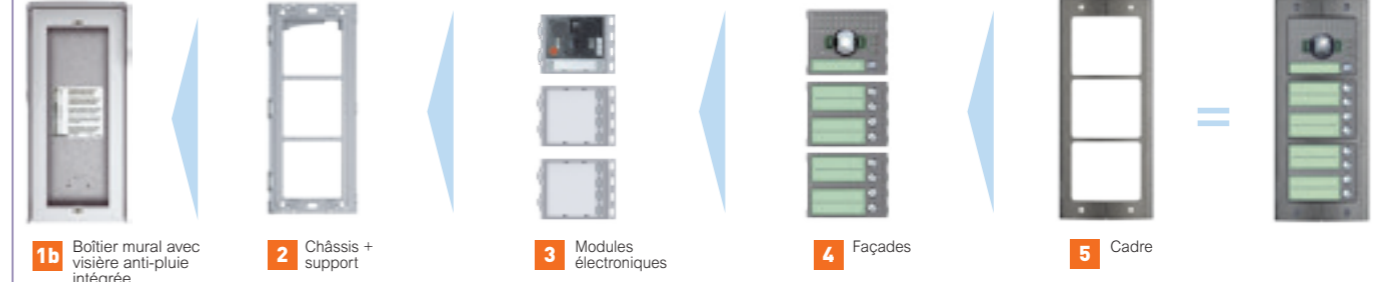

Platines de rue Sfera Robur

SÉLECTIONNEZ VOTRE PRINCIPE D'INSTALLATION...

INSTALLATION EN ENCASTRÉ

INSTALLATION EN SAILLIE

... ET CHOISISSEZ VOS ACCESSOIRES ET FAÇADES !

ACCESSOIRES D'INSTALLATION

			● Robur	Emb.		
1a	BOITIER A ENCASTRER ANTI-ARRACHEMENT	1 module (dim. larg. 102 x haut. 114 x prof. 51 mm)	350110	1		
		2 modules (dim. larg. 102 x haut. 206 x prof. 51 mm)	350120	1		
		3 modules (dim. larg. 102 x haut. 297 x prof. 51 mm)	350130	1		
		4 modules (2 x 2 modules)	350120 (x2)	1		
		6 modules (2 x 3 modules)	350130 (x2)	1		
		9 modules (3 x 3 modules)	350130 (x3)	1		
2	CHÂSSIS + SUPPORT	1 module (dim. larg. 134 x haut. 132 x prof. 34,5 mm)	350315	1		
		2 modules (dim. larg. 134 x haut. 223 x prof. 34,5 mm)	350325	1		
		3 modules (dim. larg. 134 x haut. 315 x prof. 34,5 mm)	350335	1		
		4 modules (2 x 2 modules)	350325 (x2)	1		
		6 modules (2 x 3 modules)	350335 (x2)	1		
		9 modules (3 x 3 modules)	350335 (x3)	1		
5	CADRE	1 module (dim. larg. 139 x haut. 144 x prof. 21 mm)	350415	1		
		2 modules (dim. larg. 139 x haut. 235 x prof. 21 mm)	350425	1		
		3 modules (dim. larg. 139 x haut. 327 x prof. 21 mm)	350435	1		
		4 modules (2 x 2 modules)	350425 (x2)	1		
		6 modules (2 x 3 modules)	350435 (x2)	1		
		9 modules (3 x 3 modules)	350435 (x3)	1		
1b	BOITIER MURAL AVEC VISIÈRE ANTI-PLUIE		● Allmetal ○ Allwhite ● Allstreet			
		1 module (dim. larg. 151 x haut. 151 x prof. 82 mm)	350611	350612	350613	1
		2 modules (dim. larg. 151 x haut. 242 x prof. 82 mm)	350621	350622	350623	1
		3 modules (dim. larg. 151 x haut. 334 x prof. 82 mm)	350631	350632	350633	1
		4 modules (dim. larg. 290 x haut. 242 x prof. 82 mm)	350641	350642	350643	1
		6 modules (dim. larg. 290 x haut. 334 x prof. 82 mm)	350661	350662	350663	1
		9 modules (dim. larg. 429 x haut. 334 x prof. 82 mm)	350691	350692	350693	1