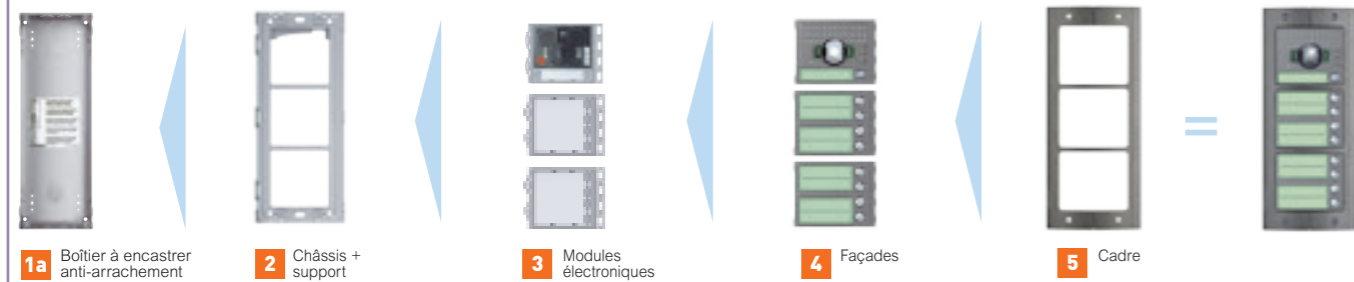

Platines de rue Sfera Robur

SÉLECTIONNEZ VOTRE PRINCIPE D'INSTALLATION...

INSTALLATION EN ENCASTRÉ

INSTALLATION EN SAILLIE

... ET CHOISISSEZ VOS ACCESSOIRES ET FAÇADES !

ACCESSOIRES D'INSTALLATION

			● Robur	Emb.		
1a	BOITIER A ENCASTRER ANTI-ARRACHEMENT	1 module (dim. larg. 102 x haut. 114 x prof. 51 mm)	350110	1		
		2 modules (dim. larg. 102 x haut. 206 x prof. 51 mm)	350120	1		
		3 modules (dim. larg. 102 x haut. 297 x prof. 51 mm)	350130	1		
		4 modules (2 x 2 modules)	350120 (x2)	1		
		6 modules (2 x 3 modules)	350130 (x2)	1		
		9 modules (3 x 3 modules)	350130 (x3)	1		
2	CHÂSSIS + SUPPORT	1 module (dim. larg. 134 x haut. 132 x prof. 34,5 mm)	350315	1		
		2 modules (dim. larg. 134 x haut. 223 x prof. 34,5 mm)	350325	1		
		3 modules (dim. larg. 134 x haut. 315 x prof. 34,5 mm)	350335	1		
		4 modules (2 x 2 modules)	350325 (x2)	1		
		6 modules (2 x 3 modules)	350335 (x2)	1		
		9 modules (3 x 3 modules)	350335 (x3)	1		
5	CADRE	1 module (dim. larg. 139 x haut. 144 x prof. 21 mm)	350415	1		
		2 modules (dim. larg. 139 x haut. 235 x prof. 21 mm)	350425	1		
		3 modules (dim. larg. 139 x haut. 327 x prof. 21 mm)	350435	1		
		4 modules (2 x 2 modules)	350425 (x2)	1		
		6 modules (2 x 3 modules)	350435 (x2)	1		
		9 modules (3 x 3 modules)	350435 (x3)	1		
1b	BOITIER MURAL AVEC VISIÈRE ANTI-PLUIE		● Allmetal ○ Allwhite ● Allstreet			
		1 module (dim. larg. 151 x haut. 151 x prof. 82 mm)	350611	350612	350613	1
		2 modules (dim. larg. 151 x haut. 242 x prof. 82 mm)	350621	350622	350623	1
		3 modules (dim. larg. 151 x haut. 334 x prof. 82 mm)	350631	350632	350633	1
		4 modules (dim. larg. 290 x haut. 242 x prof. 82 mm)	350641	350642	350643	1
		6 modules (dim. larg. 290 x haut. 334 x prof. 82 mm)	350661	350662	350663	1
		9 modules (dim. larg. 429 x haut. 334 x prof. 82 mm)	350691	350692	350693	1