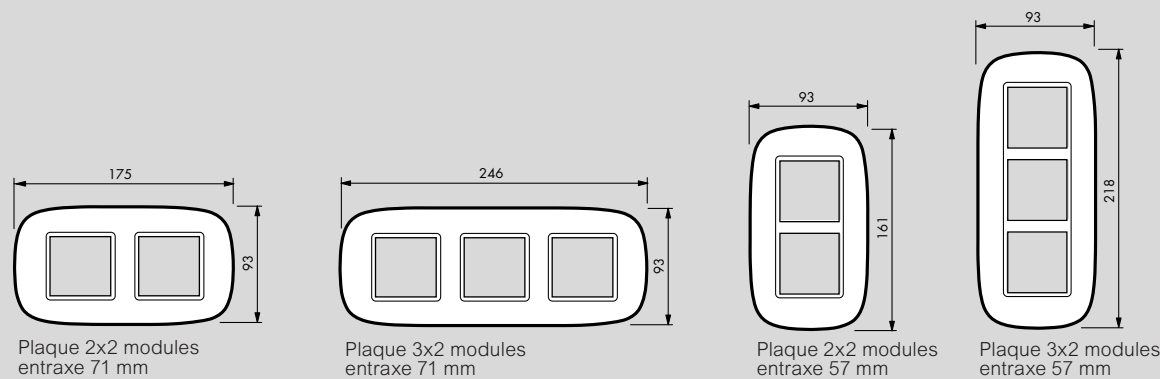

Axolute

plaques

■ Plaques rectangulaires

Plaque 2 modules

Plaque 3 modules

Plaque 3+3 modules

Plaque 4 modules

Plaque 6 modules

Plaque 2x2 modules
entraxe 57 mm

Plaque 2x2 modules
entraxe 71 mm
montage vertical

Plaque 3x2 modules
entraxe 57 mm

Plaque 3x2 modules
entraxe 71 mm
montage vertical

Plaque 2x2 modules entraxe 71 mm
montage horizontal

Plaque 3x2 modules entraxe 71 mm
montage horizontal

■ Plaques elliptiques

Plaque 2 modules

Plaque 3 modules

Plaque 3+3 modules

Plaque 4 modules

Plaque 6 modules

Plaque 2x2 modules
entraxe 71 mm

Plaque 3x2 modules
entraxe 71 mm

Plaque 2x2 modules
entraxe 57 mm

Plaque 3x2 modules
entraxe 57 mm