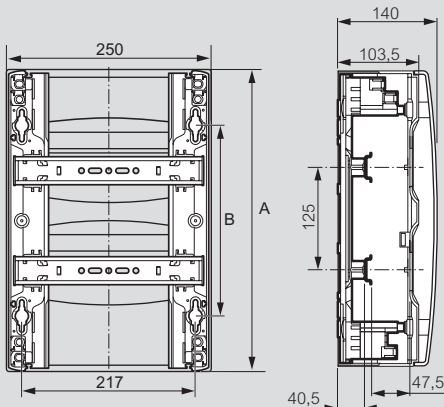

DRIVIA 13

coffrets 13 modules par rangée

Coffrets 13 modules par rangée

Entraxe entre rails : 125 mm

Réf.	A	B
4 012 11	250	113
4 012 12	375	238
4 012 13	500	363
4 012 14	625	488

Rails inclinables et extractibles

Platines Réf. 4 011 91, 4 011 81/82, et 4 011 84

Réf. 4 011 91

Réf. 4 011 81/82

Réf. 4 011 84

Habillage

Réf. 4 011 85/88

Platines + habillages

Réf. 4 011 81/82/91 avec réf. 4 011 85/88