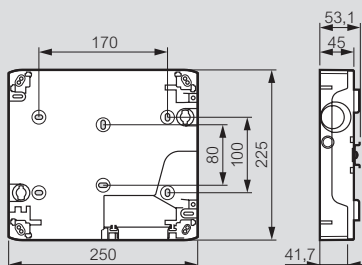

DRIVIA 13

coffrets 13 modules par rangée

Coffrets 13 modules par rangée

Entraxe entre rails : 125 mm

Réf.	A	B
4 012 11	250	113
4 012 12	375	238
4 012 13	500	363
4 012 14	625	488

Rails inclinables et extractibles

Platines Réf. 4 011 91, 4 011 81/82, et 4 011 84

Réf. 4 011 91

Réf. 4 011 81/82

Réf. 4 011 84

Habillage

Réf. 4 011 85/88

Platines + habillages

Réf. 4 011 81/82/91 avec réf. 4 011 85/88

Compteurs/disjoncteurs montés sur platine : encombrement maxi disponible sous habillage

Equipement des borniers (nombre de connexions) et obturateurs

Réf.	Borniers Terre		Borniers Phase (noir)		Borniers Neutre (bleu)		Nombre d'obturateurs	
	Bornes à cage 6 - 25 (mm ²)	Bornes auto 1,5 - 4 (mm ²)	Bornes à vis 10 - 35 (mm ²)	Bornes à vis 6 - 25 (mm ²)	Bornes à vis 10 - 35 (mm ²)	Bornes à vis 6 - 25 (mm ²)	5 modules	13 modules
4 012 11	5	9	-	-	-	-	1	-
4 012 12	5	18	1	5	1	5	2	-
4 012 13	5	27	1	5	1	5	1	1
4 012 14	5	27	1	5	1	5	2	1

Choix de la platine en fonction du type de chantier :

Neuf (Individuel et Collectif)

Point de livraison Enedis	Platine réf.
inférieur ou égal à 30 mètres	4 011 81 ⁽¹⁾
supérieur à 30 mètres :	
limite de propriété	4 011 81 ⁽¹⁾
coupure générale logement	4 011 91 ⁽²⁾ (ou 4 011 82)