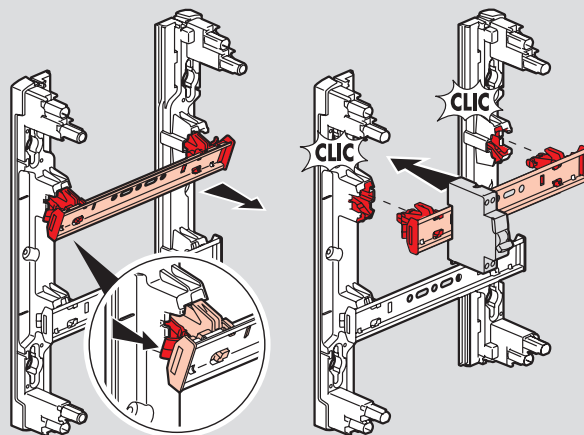

DRIVIA 13

coffrets 13 modules par rangée

Coffrets 13 modules par rangée

Entraxe entre rails : 125 mm

Réf.	A	B
4 012 11	250	113
4 012 12	375	238
4 012 13	500	363
4 012 14	625	488

Rails inclinables et extractibles

Platines Réf. 4 011 91, 4 011 81/82, et 4 011 84

Réf. 4 011 91

Réf. 4 011 81/82

Réf. 4 011 84

Habillage

Réf. 4 011 85/88

Platines + habillages

Réf. 4 011 81/82/91 avec réf. 4 011 85/88

Compteurs/disjoncteurs montés sur platine : encombrement maxi disponible sous habillage

Equipement des borniers (nombre de connexions) et obturateurs

Réf.	Borniers Terre		Borniers Phase (noir)		Borniers Neutre (bleu)		Nombre d'obturateurs	
	Bornes à cage 6 - 25 (mm ²)	Bornes auto 1,5 - 4 (mm ²)	Bornes à vis 10 - 35 (mm ²)	Bornes à vis 6 - 25 (mm ²)	Bornes à vis 10 - 35 (mm ²)	Bornes à vis 6 - 25 (mm ²)	5 modules	13 modules
4 012 11	5	9	-	-	-	-	1	-
4 012 12	5	18	1	5	1	5	2	-
4 012 13	5	27	1	5	1	5	1	1
4 012 14	5	27	1	5	1	5	2	1