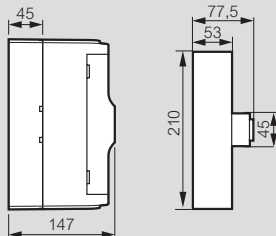

Platines Réf. 4 011 91, 4 011 81/82, et 4 011 84

Réf. 4 011 91

Réf. 4 011 81/82

Réf. 4 011 84

Habillage

Réf. 4 011 85/88

Platines + habillages

Réf. 4 011 81/82/91 avec réf. 4 011 85/88

Compteurs/disjoncteurs montés sur platine : encombrement maxi disponible sous habillage

Equipement des borniers (nombre de connexions) et obturateurs

Réf.	Borniers Terre		Borniers Phase (noir)		Borniers Neutre (bleu)		Nombre d'obturateurs	
	Bornes à cage 6 - 25 (mm ²)	Bornes auto 1,5 - 4 (mm ²)	Bornes à vis 10 - 35 (mm ²)	Bornes à vis 6 - 25 (mm ²)	Bornes à vis 10 - 35 (mm ²)	Bornes à vis 6 - 25 (mm ²)	5 modules	13 modules
4 012 11	5	9	-	-	-	-	1	-
4 012 12	5	18	1	5	1	5	2	-
4 012 13	5	27	1	5	1	5	1	1
4 012 14	5	27	1	5	1	5	2	1