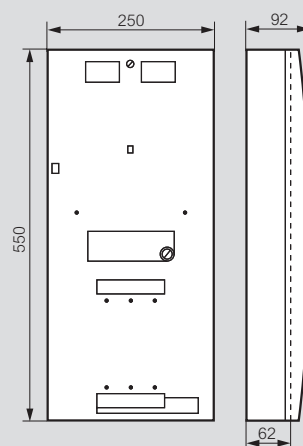

DRIVIA 13

coffrets 13 modules par rangée

Coffrets 13 modules par rangée

Entraxe entre rails : 125 mm

Réf.	A	B
4 012 11	250	113
4 012 12	375	238
4 012 13	500	363
4 012 14	625	488

Rails inclinables et extractibles

Platines Réf. 4 011 91, 4 011 81/82, et 4 011 84

Réf. 4 011 91

Réf. 4 011 81/82

Réf. 4 011 84

Habillage

Réf. 4 011 85/88

Platines + habillages

Réf. 4 011 81/82/91 avec réf. 4 011 85/88

Choix de la platine en fonction du type de chantier :

Neuf (Individuel et Collectif)

Point de livraison Enedis	Platine réf.
inférieur ou égal à 30 mètres	4 011 81 ⁽¹⁾
supérieur à 30 mètres :	
limite de propriété	4 011 81 ⁽¹⁾
coupure générale logement	4 011 91 ⁽²⁾ (ou 4 011 82)