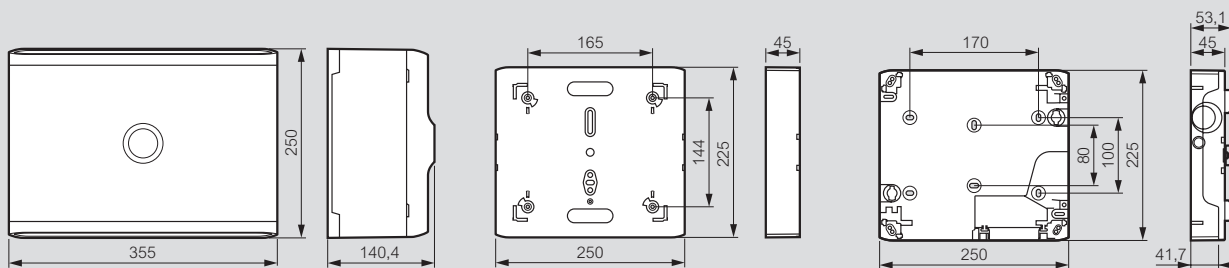

Habillage DRIVIA 18 modules pour platine 13 modules réfs. 4 011 81 et 4 011 91

Habillage
Réf. 4 011 89

Platines
Réf. 4 011 91

Réf. 4 011 81/82

Equipement des borniers (nombre de connexions) et obturateurs

Réf.	Borniers Terre		Borniers Phase (noir)		Borniers Neutre (bleu)		Nombre d'obturateurs	
	Bornes à cage 6 - 25 (mm²)	Bornes auto 1,5 - 4 (mm²)	Bornes à vis 10 - 35 (mm²)	Bornes à vis 6 - 25 (mm²)	Bornes à vis 10 - 35 (mm²)	Bornes à vis 6 - 25 (mm²)	5 modules	13 modules
4 012 21	5	27	-	-	-	-	1	-
4 012 22	5	27	-	5	5	5	2	-
4 012 23	5	36	1	5	1	5	1	1
4 012 24	5	45	1	5	1	5	2	1