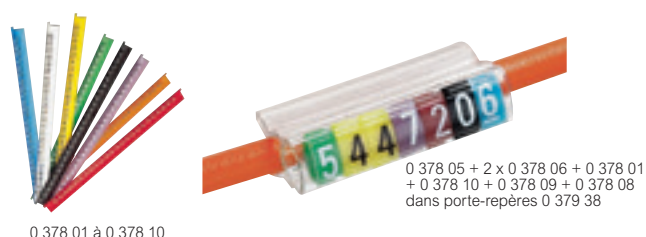

Système de repérage Mémocab™

pour filerie

Système de repérage à bague fermée
Excellente tenue en ambiance industrielle agressive

Réf.¹	Repères
	Repères imperdables moulés avec leur réglette Largeur 2,3 mm Réglettes de 24 repères
	Chiffres sur fond couleur Noir ou blanc sur fond couleur (code couleur international)
	<table border="1"> <thead> <tr> <th>Code couleur</th> <th>Chiffre couleur</th> </tr> </thead> <tbody> <tr> <td>0 378 01</td> <td>Violet 7</td> </tr> <tr> <td>0 378 02</td> <td>Orange 3</td> </tr> <tr> <td>0 378 03</td> <td>Blanc 9</td> </tr> <tr> <td>0 378 04</td> <td>Gris 8</td> </tr> <tr> <td>0 378 05</td> <td>Vert 5</td> </tr> <tr> <td>0 378 06</td> <td>Jaune 4</td> </tr> <tr> <td>0 378 07</td> <td>Brun 1</td> </tr> <tr> <td>0 378 08</td> <td>Bleu 6</td> </tr> <tr> <td>0 378 09</td> <td>Noir 0</td> </tr> <tr> <td>0 378 10</td> <td>Rouge 2</td> </tr> </tbody> </table>
	Chiffres sur fond blanc Noir
0 377 80	0
0 377 81	1
0 377 82	2
0 377 83	3
0 377 84	4
0 377 85	5
0 377 86	6
0 377 87	7
0 377 88	8
0 377 89	9
	Lettres majuscules sur fond blanc Noir
0 378 26	A
0 378 27	B
0 378 28	C
0 378 29	D
0 378 30	E
0 378 31	F
0 378 32	G
0 378 33	H
0 378 34	I
0 378 35	J
0 378 36	K
0 378 37	L
0 378 38	M
0 378 39	N
0 378 40	O
0 378 41	P
0 378 42	Q
0 378 43	R
0 378 44	S
0 378 45	T
0 378 46	U
0 378 47	V
0 378 48	W
0 378 49	X
0 378 50	Y
0 378 51	Z
	Signes conventionnels sur fond blanc Noir
0 379 54	/
0 379 55	•
0 379 56	+
0 379 57	-
0 379 58	~
0 379 59	≡
0 379 60	±

¹ : Références tarifées au repère