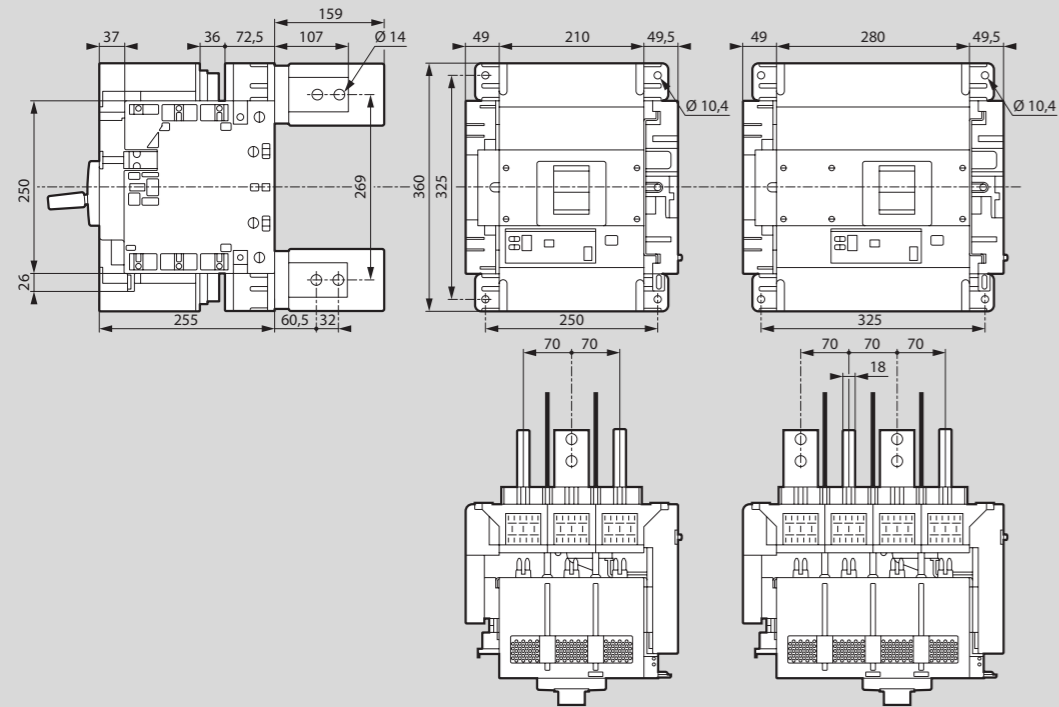

DPX<sup>3</sup> 1600

dimensions

Cotes d'encombrement

Version fixe prises avant

Version fixe prises arrière

Version débrochable prises arrière

Version débrochable prises avant

Cache-bornes

Commande rotative directe sur DPX<sup>3</sup>

Commande rotative déportée sur porte