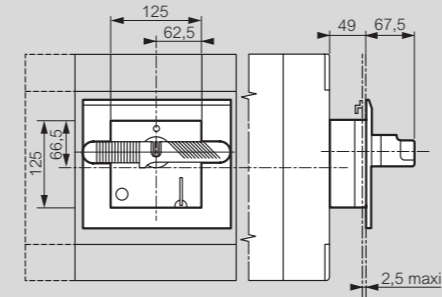

DPX<sup>3</sup> 1600

dimensions

Cotes d'encombrement

Version fixe prises avant

Version fixe prises arrière

Version débrochable prises arrière

Version débrochable prises avant

Cache-bornes

Commande rotative directe sur DPX<sup>3</sup>

Commande rotative déportée sur porte