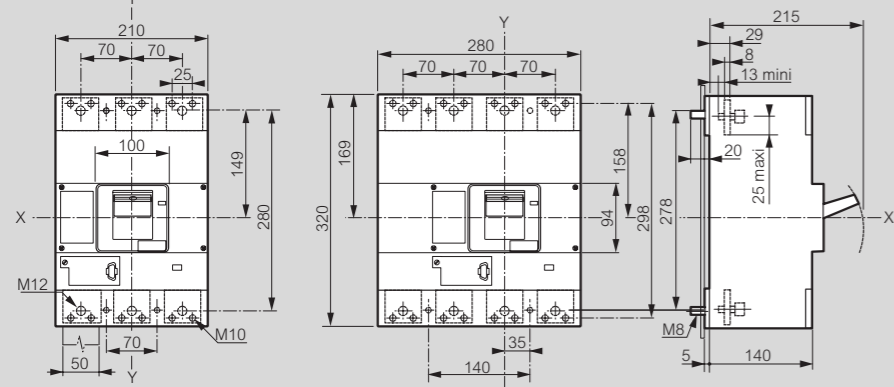

DPX<sup>3</sup> 1600

dimensions

Cotes d'encombrement

Version fixe prises avant

Version fixe prises arrière

Version débrochable prises arrière

Version débrochable prises avant

Cache-bornes

Commande rotative directe sur DPX<sup>3</sup>

Commande rotative déportée sur porte