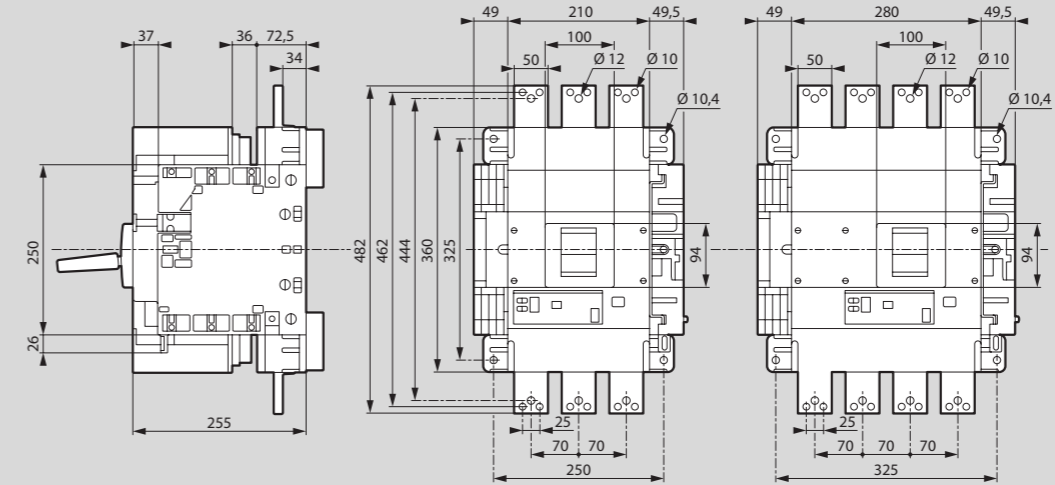

DPX<sup>3</sup> 1600

dimensions

Cotes d'encombrement

Version fixe prises avant

Version fixe prises arrière

Version débrochable prises arrière

Version débrochable prises avant

Cache-bornes

Commande rotative directe sur DPX<sup>3</sup>

Commande rotative déportée sur porte