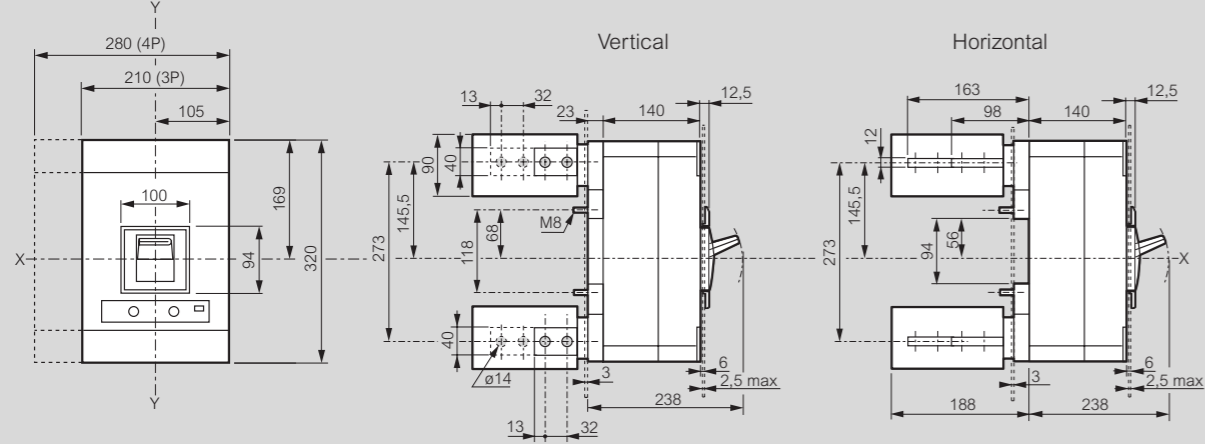

DPX<sup>3</sup> 1600

dimensions

Cotes d'encombrement

Version fixe prises avant

Version fixe prises arrière

Version débrochable prises arrière

Version débrochable prises avant

Cache-bornes

Commande rotative directe sur DPX<sup>3</sup>

Commande rotative déportée sur porte