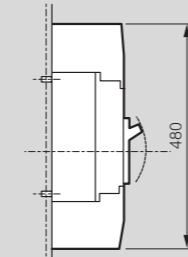

DPX<sup>3</sup> 1600

dimensions

Cotes d'encombrement

Version fixe prises avant

Version fixe prises arrière

Version débrochable prises arrière

Version débrochable prises avant

Cache-bornes

Commande rotative directe sur DPX<sup>3</sup>

Commande rotative déportée sur porte