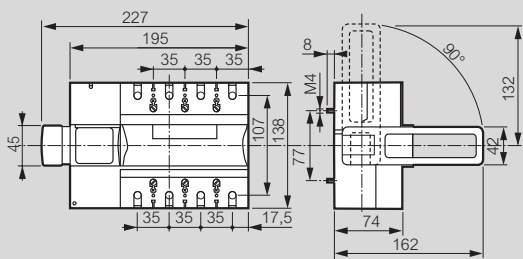

DPX™-IS 630 et 250

interrupteurs-sectionneurs

Cotes d'encombrement DPX-IS 250

Commande frontale

Commande latérale droite

Commande latérale gauche

Monté sur rail

Avec cache-bornes

Cotes d'encombrement DPX-IS 630

Commande frontale

Commande latérale droite

Commande latérale gauche

Avec cache-bornes