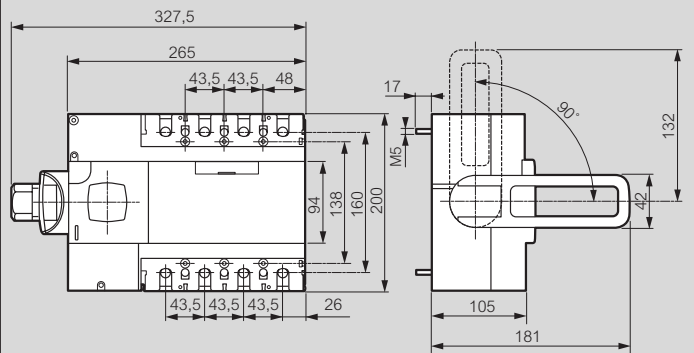

DPX™-IS 630 et 250

interrupteurs-sectionneurs

Cotes d'encombrement DPX-IS 250

Commande frontale

Commande latérale droite

Commande latérale gauche

Monté sur rail

Avec cache-bornes

Cotes d'encombrement DPX-IS 630

Commande frontale

Commande latérale droite

Commande latérale gauche

Avec cache-bornes