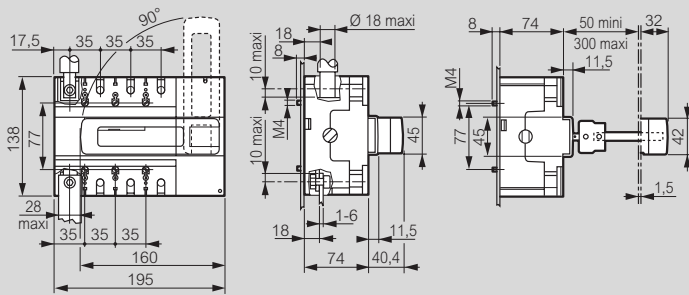

DPX™-IS 630 et 250

interrupteurs-sectionneurs

Cotes d'encombrement DPX-IS 250

Commande frontale

Commande latérale droite

Commande latérale gauche

Monté sur rail

Avec cache-bornes

Cotes d'encombrement DPX-IS 630

Commande frontale

Commande latérale droite

Commande latérale gauche

Avec cache-bornes