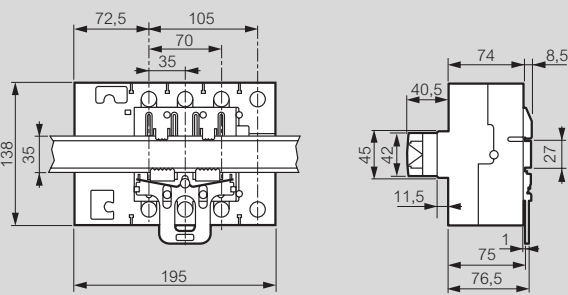

DPX™-IS 630 et 250

interrupteurs-sectionneurs

Cotes d'encombrement DPX-IS 250

Commande frontale

Commande latérale droite

Commande latérale gauche

Monté sur rail

Avec cache-bornes

Cotes d'encombrement DPX-IS 630

Commande frontale

Commande latérale droite

Commande latérale gauche

Avec cache-bornes