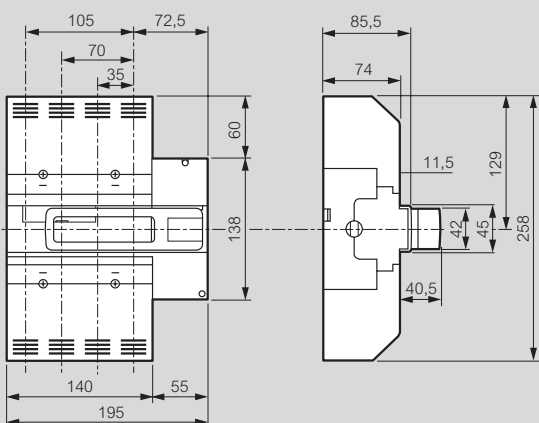

DPX™-IS 630 et 250

interrupteurs-sectionneurs

Cotes d'encombrement DPX-IS 250

Commande frontale

Commande latérale droite

Commande latérale gauche

Monté sur rail

Avec cache-bornes

Cotes d'encombrement DPX-IS 630

Commande frontale

Commande latérale droite

Commande latérale gauche

Avec cache-bornes