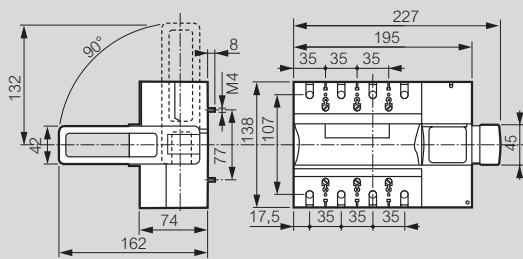

DPX™-IS 630 et 250

interrupteurs-sectionneurs

Cotes d'encombrement DPX-IS 250

Commande frontale

Commande latérale droite

Commande latérale gauche

Monté sur rail

Avec cache-bornes

Cotes d'encombrement DPX-IS 630

Commande frontale

Commande latérale droite

Commande latérale gauche

Avec cache-bornes