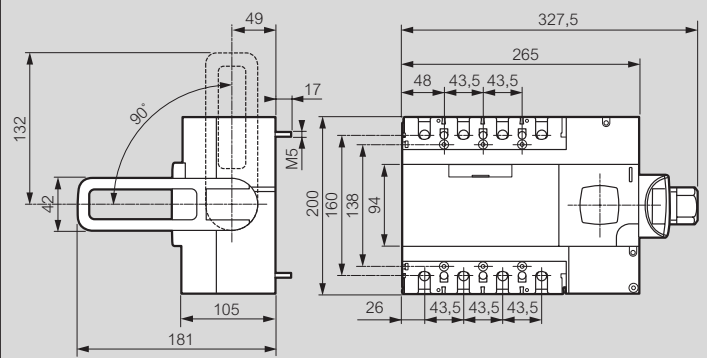

DPX™-IS 630 et 250

interrupteurs-sectionneurs

Cotes d'encombrement DPX-IS 250

Commande frontale

Commande latérale droite

Commande latérale gauche

Monté sur rail

Avec cache-bornes

Cotes d'encombrement DPX-IS 630

Commande frontale

Commande latérale droite

Commande latérale gauche

Avec cache-bornes