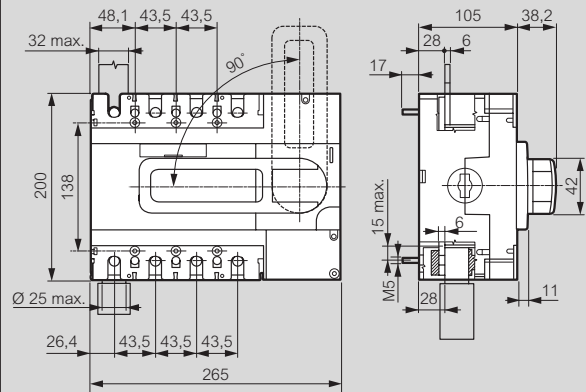

DPX™-IS 630 et 250

interrupteurs-sectionneurs

Cotes d'encombrement DPX-IS 250

Commande frontale

Commande latérale droite

Commande latérale gauche

Monté sur rail

Avec cache-bornes

Cotes d'encombrement DPX-IS 630

Commande frontale

Commande latérale droite

Commande latérale gauche

Avec cache-bornes