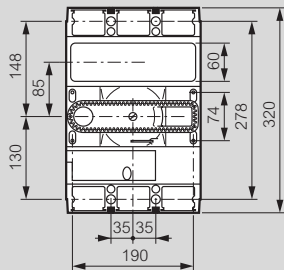

Cotes d'encombrement DPX-IS 1600

3P

Sans rehausse de poignée

Avec rehausse de poignée

4P

Avec rehausse de poignée

Sans rehausse de poignée

Commande déportée

IP 40

IP 55