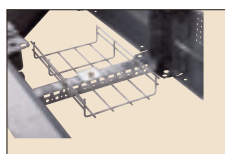

## équipements

Kit 0 476 67 composé de 4 plots d'angle et trappes pleines avant/arrière

Traverse de liaison 0 476 92 ...

... avec grille guide-câbles

Exemple de kit 0 476 67 avec une trappe pleine latérale 0 476 87 et interface de liaison 0 477 05

Trappe à balai 0 476 74

0 345 49

0 477 00

0 477 05

Exemple d'armoire assemblable avec interface de liaison 0 477 05, kit socle et trappes

Caractéristiques techniques p. 202

Réf.	Socles
	RAL 7012 Ouverture 4 faces
	<b>Kits socles</b> Composés de 4 plots d'angle et trappes pleines avant / arrière hauteur 100 mm Trappes latérales à commander séparément Pour armoires Altis largeur (mm)
Haut. 100	Haut. 200
0 476 55	0 476 65
0 476 56	0 476 66
0 476 57	0 476 67
0 476 58	0 476 68
0 476 59	0 476 69
0 476 60	0 476 70
	<b>Jeux de trappes pleines latérales</b> Trappes hauteur 100 mm Composition : 2 trappes pleines pour hauteur 100 mm et 4 trappes pour hauteur 200 mm Pour armoires Altis profondeur (mm)
Haut. 100	Haut. 200
0 476 76	<b>0 476 86</b>
0 476 77	0 476 87
0 476 78	0 476 88
0 476 79	0 476 89
	<b>Trappes à balai</b> Trappes hauteur 100 mm Pour armoires Altis largeur/profondeur (mm)
0 476 72	500
0 476 73	600
0 476 74	800
	<b>Traverses de liaison</b> Assurent la liaison mécanique entre les plots d'angle et permet le bridage de câbles entre blocs d'armoires assemblées Pour armoires Altis profondeur (mm)
0 476 91	400
0 476 92	500
0 476 93	600
0 476 94	800