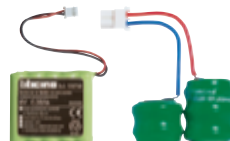

MyHOME® domotique - BUS

alarme intrusion - sirènes et batteries

N4070

0 675 12 + enjoliveur +
plaque Nickel Velours
0 691 17

L4630

3505/12

3507/6

L4380/B

Emb.	Réf.	Sirène extérieure	
1	Bticino 4073		<p>Sirène d'extérieur autoalimentée Réglage temporisé de l'avertisseur sonore de 0 à 10 minutes à travers la centrale A équiper avec batterie 12 V 7 Ah réf. 004608</p> <p>Intensité sonore 105 dB (A) à 3 mètres Avertisseur optique avec ampoule au xénon Grille anti-mousse protégée contre l'arrachage et l'ouverture A coupler à l'alimentation réf. E47ADCN</p>
Sirènes intérieures			
Sirènes intérieures auto-alimentées Protection anti-sabotage et anti-vandalisme			
1	Legrand 0 675 15		<p>Version Céliane Livrée avec batterie réf. 3507/6 Émet un son de forte puissance : 100 dB à 1 m Livrée avec 1 boîte Batibox 2 x 2 postes réf. 0 801 24 A équiper d'enjoliveur (p. 598) d'une plaque Céliane et d'un support (p. 642-643)</p> <p>Version Axolute Installation encastré dans boîtier réf. 506E A équiper avec batterie 6 V 0,5 Ah réf. 3507/6 Intensité sonore 90 dB à 3 mètres</p> <p>Version Livinglight Installation encastré dans boîtier réf. 506E A équiper avec batterie 6 V 0,5 Ah réf. 3507/6 Intensité sonore 90 dB à 3 mètres</p>
1	Bticino HD4070		<ul style="list-style-type: none"> ○ White ● Alu ● Anthracite
1	HC4070		
1	HS4070		
1	Bticino N4070		<ul style="list-style-type: none"> ○ Blanc ● Tech ● Anthracite
1	NT4070		
1	4070		
10	Bticino L4630		<p>Mécanisme d'auto-surveillance</p> <p>Dispositif anti-effraction pour la protection des dispositifs d'alarme intrusion Encoches de référence pour adaptation à tout type de boîte encastrée</p>